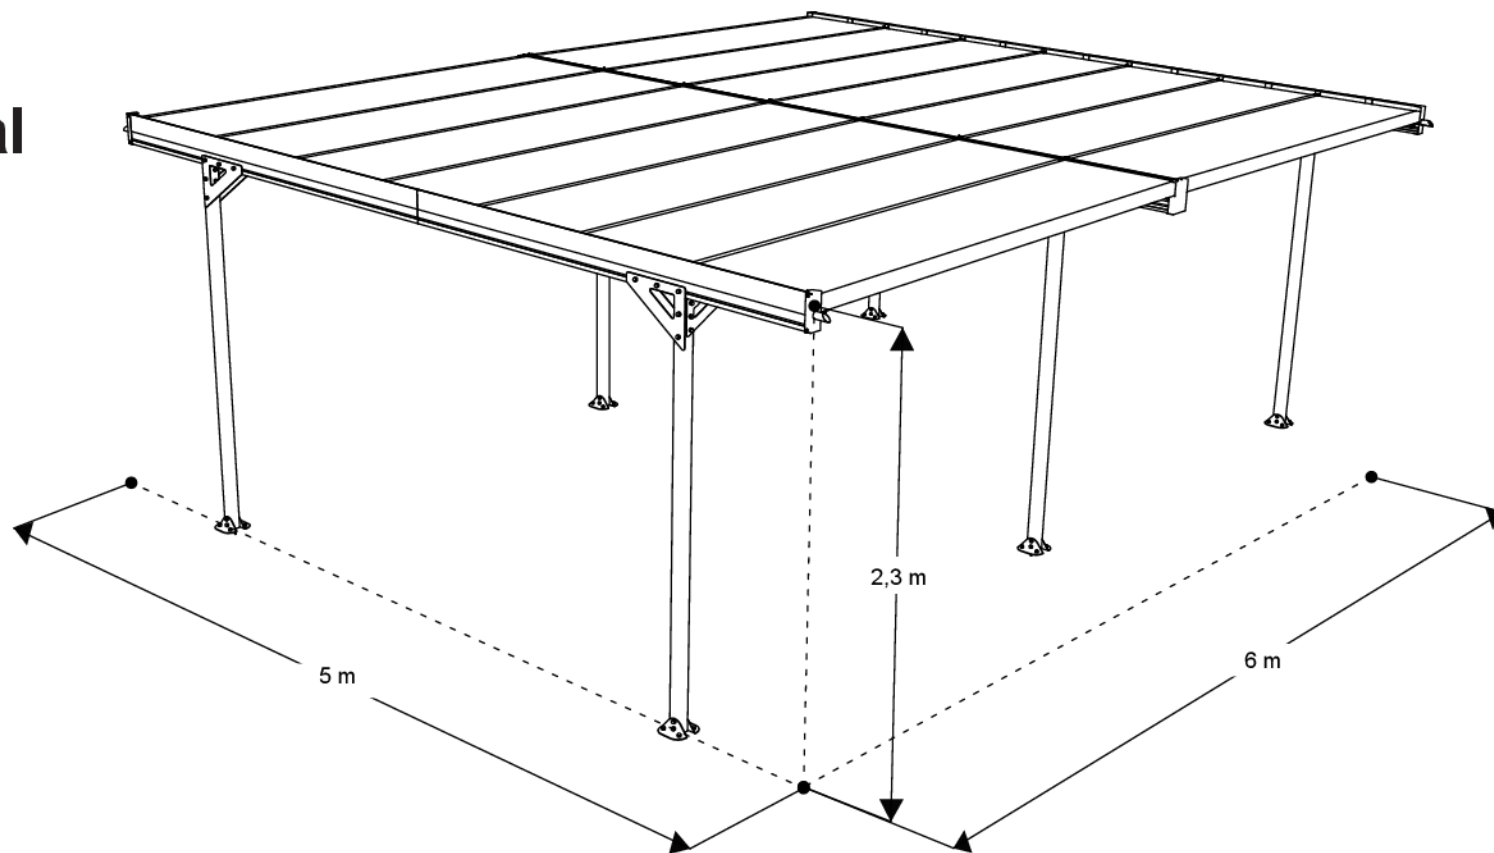

TRIGANO

TRIGANO JARDIN

Le Boulay
41170 – Cormenon, France

Carport Mistral Double

J-87902P1

2x  5 x 2.8 x 2.1 m

ou

1x  6 x 3,4 x 2,1 m

90 km/h

10 cm

J-123190-C

1

40