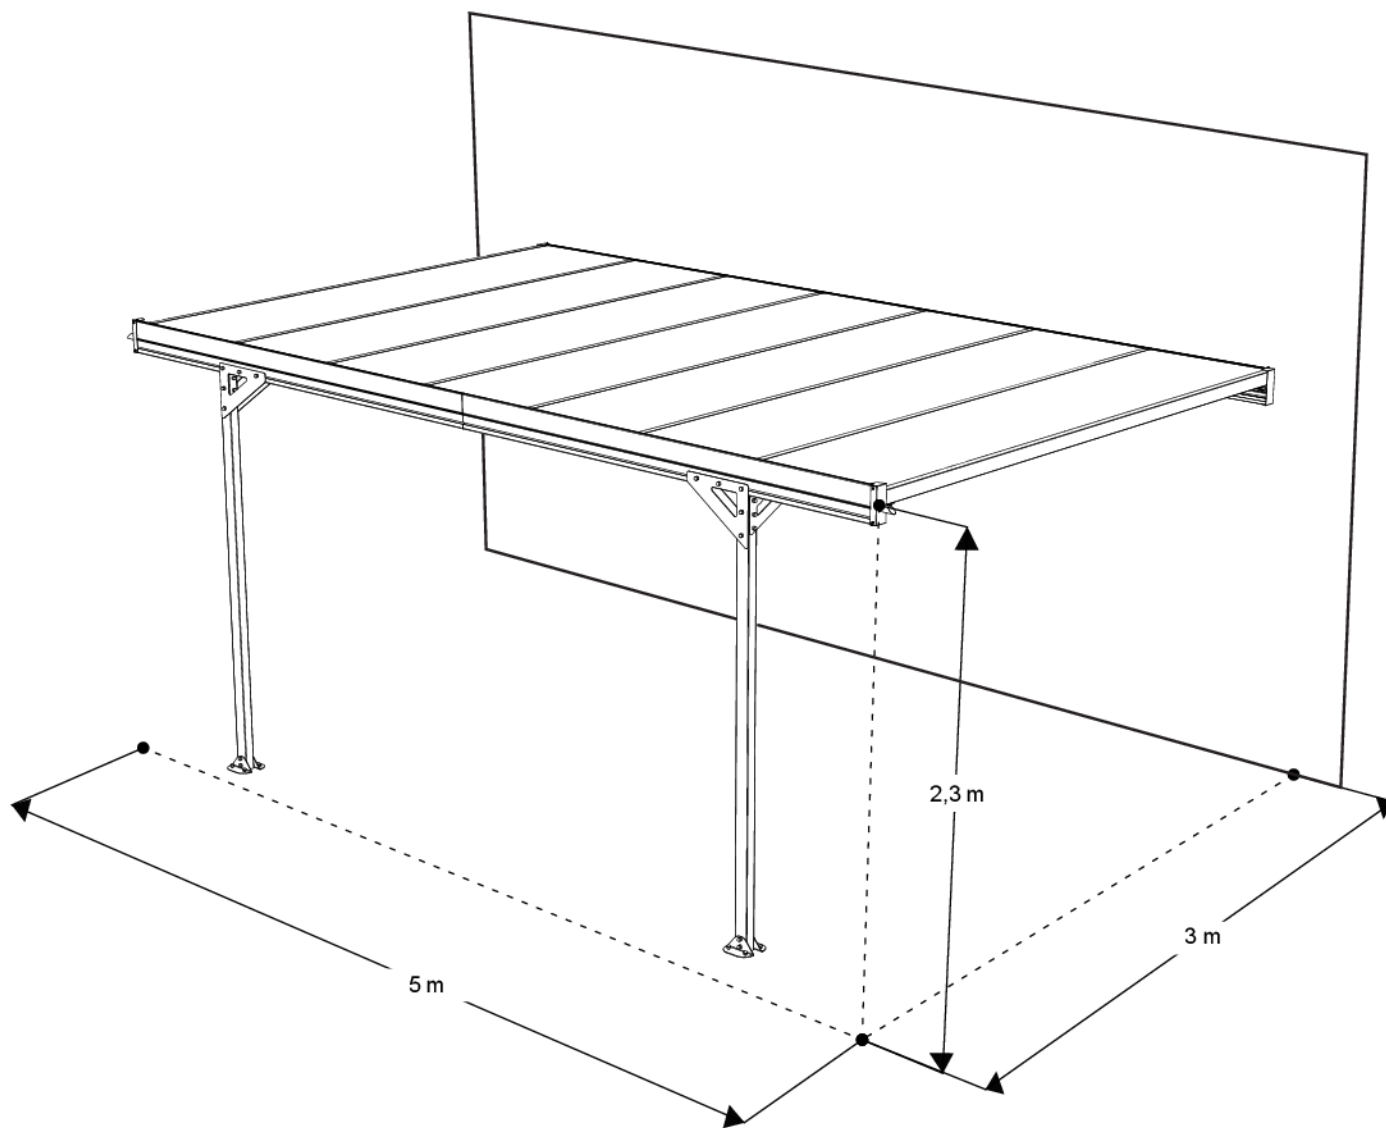

## Carport Mistral Wall

J-87901P1

4,5 x 2,5 x 2,1 m

90 km/h

10 cm

J-123191-C

1

38