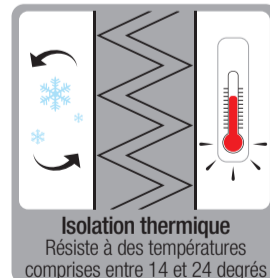

SÉVILLE
ISOTHERMIQUE
 BLOC PORTE 83CM
 POUSSANT GAUCHE
 HUISSERIE 72
 ISOTHERMIQUE

SÉVILLE

ISOTHERMIQUE

BLOC PORTE 83CM
POUSSANT GAUCHE
HUISSERIE 72
ISOTHERMIQUE

2
GARANTIE
2 ANS

2
GARANTIE
2 ANS

Puertas Dile, S.L.
 Pol. Inasa. C/Aralar, 9.
 31860 IRURZUN

*Information sur le niveau d'émission de substances volatiles dans l'air intérieur, présentant un risque de toxicité par inhalation, sur une échelle de classe allant de A+ (très faibles émissions) à C (fortes émissions).