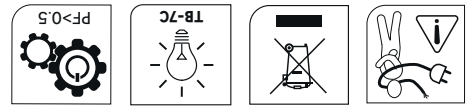

- FR Ce produit contient une source lumineuse de classe d'efficacité énergétique C (TB-7C). (EU) 2019/2015
- EL Αυτό το προϊόν περιέχει πηγή φωτός κατηγορίας ενεργειακής απόδοσης C (TB-7C). (EU) 2019/2015
- BR Este produto contém uma fonte de luz de eficiência energética de classe C (TB-7C). (EU) 2019/2015
- ES Este producto contiene una fuente de luz de eficiencia energética de clase C (TB-7C). (EU) 2019/2015
- PT Este produto contém uma fonte de luz de eficiência energética de classe C (TB-7C). (EU) 2019/2015
- UA Даннеє продукту містить джерело світла класу енергоєфективності C (TB-7C). (EU) 2019/2015
- DE Dieses Produkt enthält ein Licht der Energieeffizienzklasse C (TB-7C). (EU) 2019/2015
- NL Dit product bevat een lamp van energie-efficiëntieklasse C (TB-7C). (EU) 2019/2015
- PL Ten produkt zawiera źródło światła klasy efektywności energetycznej C (TB-7C). (EU) 2019/2015
- IT Questo prodotto contiene una sorgente luminosa di classe di efficienza energetica C (TB-7C). (EU) 2019/2015
- RO Acest produs conține o sursă de lumină din clasa de eficiență energetică C (TB-7C). (EU) 2019/2015
- EN This product includes a light of the energy efficiency class C (TB-7C). (EU) 2019/2015