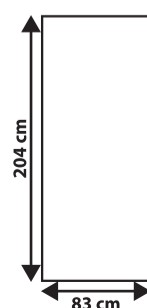

Existe en bloc porte

Existe en porte
seule pour système
coulissant

Existe en porte vitrée