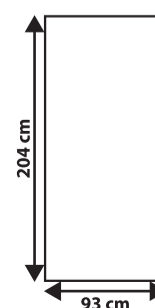

Existe en bloc porte

Existe en porte
seule pour système
coulissant

Existe en porte vitrée