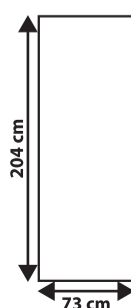

Existe en bloc porte

Existe en porte
seule pour système
coulissant

Existe en porte vitrée