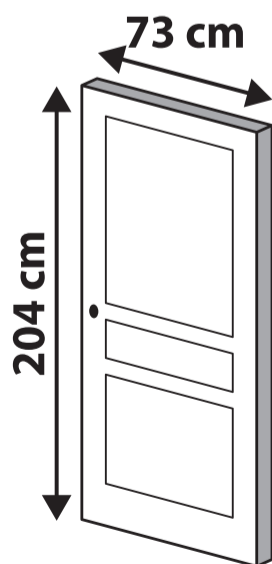

ALBANE

PORTE VITRÉE
COULISSANTE
73CM

ALBANE

PORTE VITRÉE
COULISSANTE 73CM

2

GARANTIE
2 ANS

18014241

Existe en bloc porte