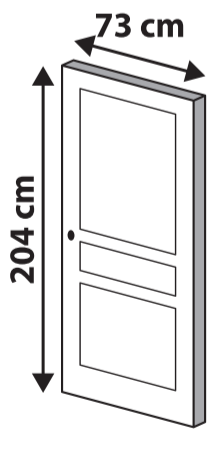

ALBANE

PORTE VITRÉE
COULISSANTE
73CM

ALBANE

PORTE VITRÉE
COULISSANTE 73CM

2

GARANTIE
2 ANS

18014241

Existe en bloc porte