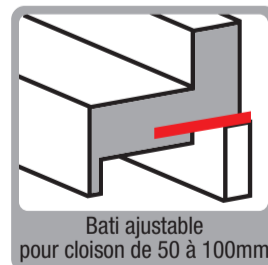

SÉVILLE

BLOC PORTE
AJUSTABLE 83CM
POUSSANT DROIT

SÉVILLE

BLOC PORTE AJUSTABLE 83CM
POUSSANT DROIT

2
GARANTIE
2 ANS

Poussant droit

Joint d'isolation
acoustique

Porte finie

Bati ajustable
pour cloison de 50 à 100mm

2
GARANTIE
2 ANS

Puertas Dile, S.L.
Pol. Inasa. C/Aralar, 9.
31860 IRURZUN

*Information sur le niveau d'émission de substances volatiles dans l'air intérieur, présentant un risque de toxicité par inhalation, sur une échelle de classe allant de A+ (très faibles émissions) à C (fortes émissions).