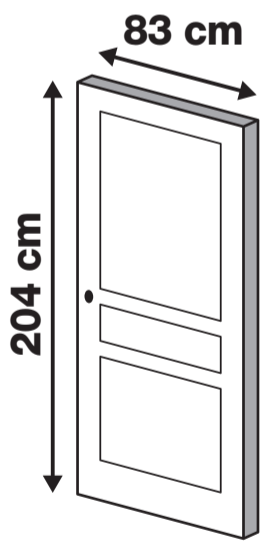

SÉVILLE

BLOC PORTE
AJUSTABLE 83CM
POUSSANT DROIT

SÉVILLE

BLOC PORTE AJUSTABLE 83CM
POUSSANT DROIT

2
GARANTIE
2 ANS

Poussant droit

Joint d'isolation
acoustique

Porte finie