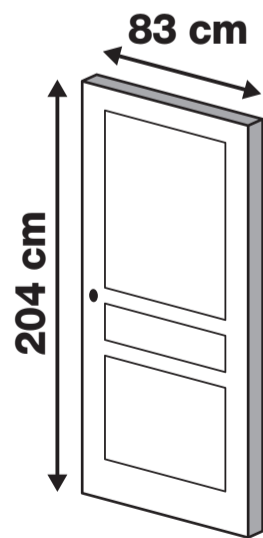

SÉVILLE

BLOC PORTE
AJUSTABLE 83CM
POUSSANT DROIT

SÉVILLE

BLOC PORTE AJUSTABLE 83CM
POUSSANT DROIT

2
GARANTIE
2 ANS

Poussant droit

Joint d'isolation
acoustique

Porte finie