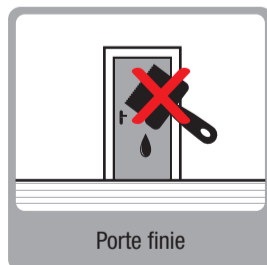

SÉVILLE

BLOC PORTE
AJUSTABLE 83CM
POUSSANT DROIT

SÉVILLE

BLOC PORTE AJUSTABLE 83CM
POUSSANT DROIT

2
GARANTIE
2 ANS

Poussant droit

Joint d'isolation
acoustique

Porte finie

Bati ajustable
pour cloison de 50 à 100mm

2
GARANTIE
2 ANS

Puertas Dile, S.L.
Pol. Inasa. C/Aralar, 9.
31860 IRURZUN

*Information sur le niveau d'émission de substances volatiles dans l'air intérieur, présentant un risque de toxicité par inhalation, sur une échelle de classe allant de A+ (très faibles émissions) à C (fortes émissions).

Existe en bloc porte

Existe en porte
seule pour système
couissant