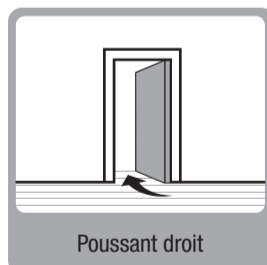

SÉVILLE

BLOC PORTE
AJUSTABLE 83CM
POUSSANT DROIT

SÉVILLE

BLOC PORTE AJUSTABLE 83CM
POUSSANT DROIT

2
GARANTIE
2 ANS

Poussant droit

Joint d'isolation
acoustique

Porte finie

Bati ajustable
pour cloison de 50 à 100mm

2
GARANTIE
2 ANS

Puertas Dile, S.L.
Pol. Inasa. C/Aralar, 9.
31860 IRURZUN

*Information sur le niveau d'émission de substances volatiles dans l'air intérieur, présentant un risque de toxicité par inhalation, sur une échelle de classe allant de A+ (très faibles émissions) à C (fortes émissions).