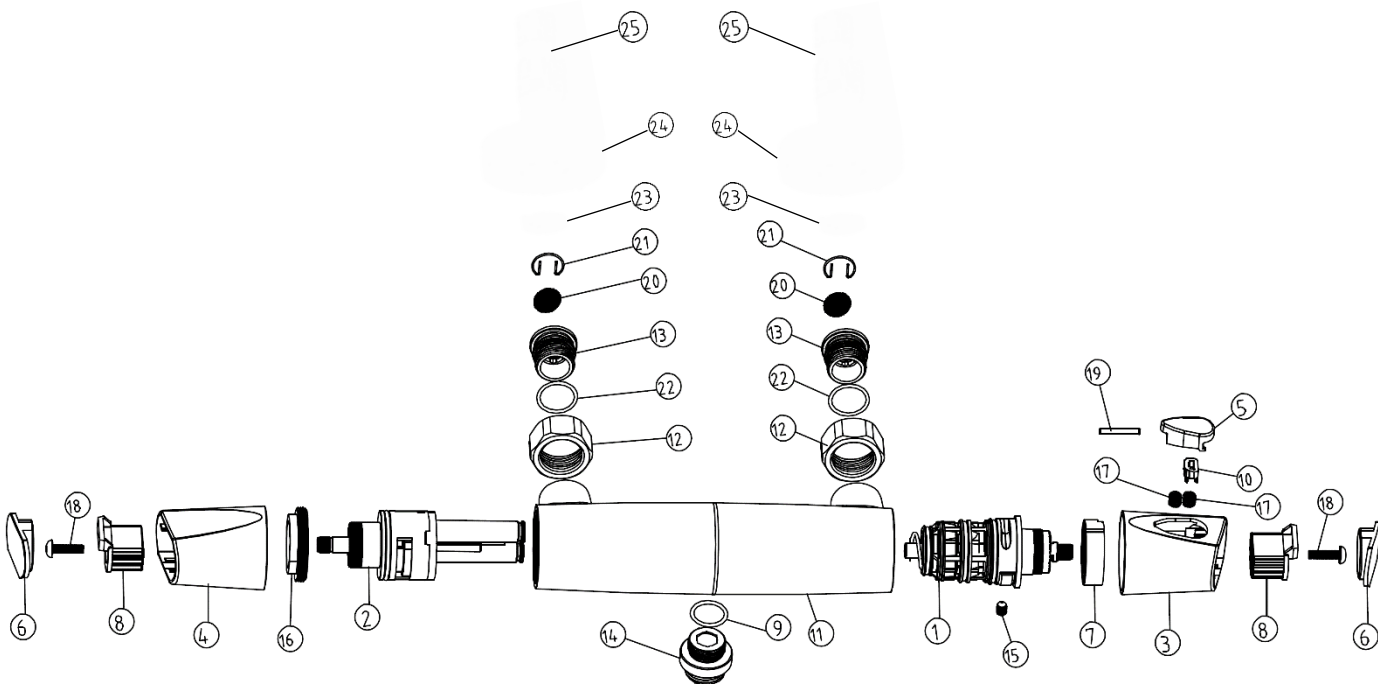

# 3047404058012 THERMOSTATIQUE DOUCHE NANKA CHR

N°	Référence	Désignation	Quantité
1	3047408501286	Cartouche thermostatique	1
2	3047408505307	Tête de débit	1
3		Croisillon température	1
5			
6			
8			
10			
17			
18			
19		Croisillon débit	1
4			
6			
8			
18			
7		Manchon fixe	1
9		Joint	1
11		Corps	1
12		Ecrou	2
13		Clapet anti retour	2
14		Raccords au flexible de douche	1
15		Vis	1
16		Manchon fixe	1
20		Filtre	2
21		Anneau	2
22		Joint	2
23		Joint	2
24	3047408500289	Rosace	2
25		Raccords excentrique	2