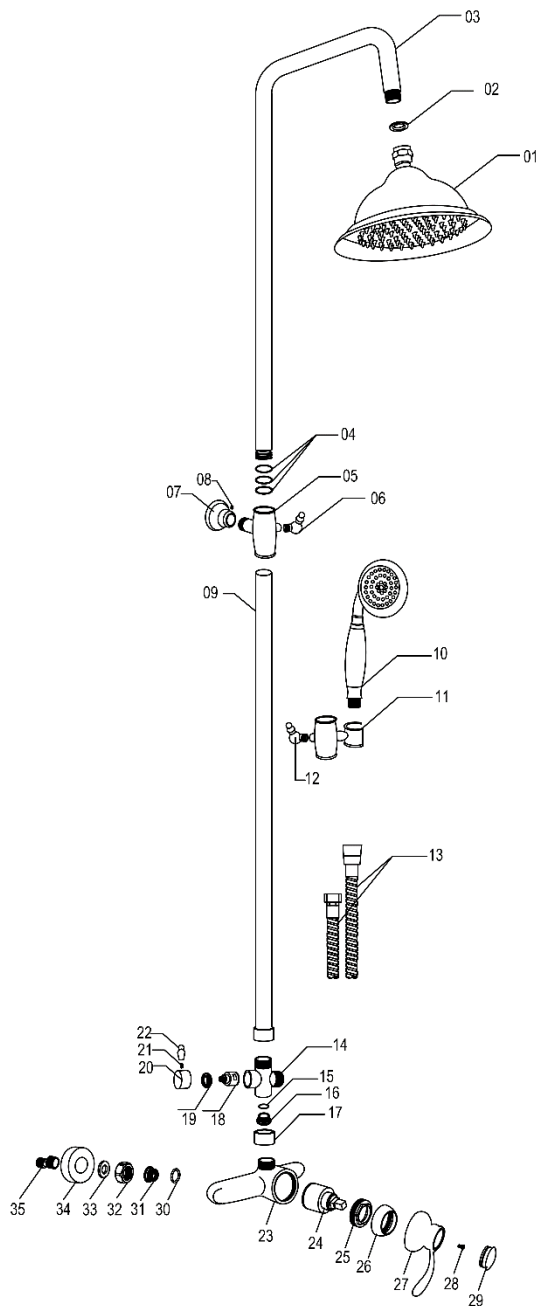

8414194500284 COMBIDOUCHE BYRON VBRONZE

N°	Référence	Désignation	Quantité
1	3047408508315	Tête de douche	1
2		Joint ½	1
3		Bras de douche	1
4			
9			
5	3047408508339	Embase	1
6			
7			
8			
10	3047408508322	Douchette à main	1
11	3047408508353	Support douchette	1
12			
13	3047408508414	Flexible de douche	1
14	3047408508452	Inverseur	1
15			
16			
17			
18	3047408505901	Cartouche d'inverseur	1
19		Ecrou d'inverseur	1
20		Manette d'inverseur	1
21			
22			
23		Mitigeur	1
30			
31			
32			
24	3047408501002	Cartouche	1
25		Ecrou de cartouche	1
26		Coupelle	1
27		Manette	1
28		Vis	1
29		Cache vis	1
33	3047408508476	Joint 3/4	2
34		Rosace	2
35		Raccord excentré	