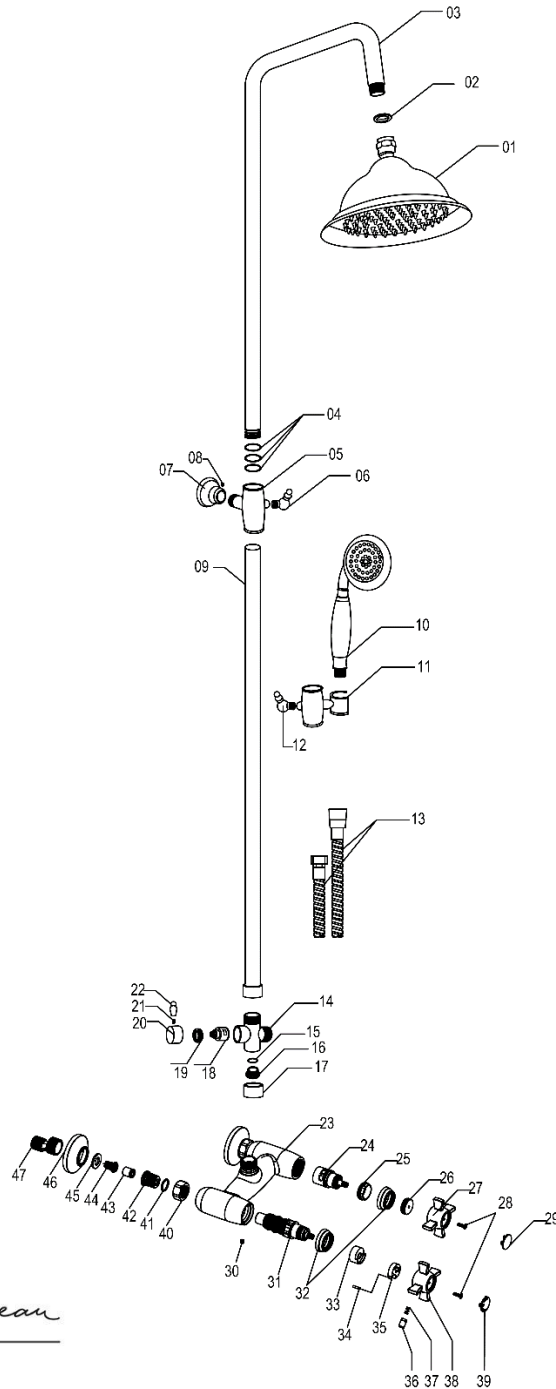

8414194500307 COMBIDOUUCHE RETRO THERM VB BTE

| N° | Référence | Désignation | Quantité |
|----|---------------|--------------------------------|----------|
| 1 | 3047408508315 | Tête de douche | 1 |
| 2 | | Joint ½ | 1 |
| 3 | | Bras de douche | 1 |
| 4 | | | |
| 9 | | | |
| 5 | | | |
| 6 | 3047408508339 | Embase | 1 |
| 7 | | | |
| 8 | | | |
| 10 | 3047408508322 | Douchette à main | 1 |
| 11 | 3047408508353 | Support douchette | 1 |
| 12 | | | |
| 13 | 3047408508414 | Flexible de douche | 1 |
| 14 | 3047408508452 | Inverseur | 1 |
| 15 | | | |
| 16 | | | |
| 17 | | | |
| 18 | | | |
| 19 | | Ecrou de cartouche d'inverseur | 1 |
| 20 | | Manette d'inverseur | 1 |
| 21 | | | |
| 22 | | | |
| 23 | 3047408510516 | Robinet thermostatique complet | 1 |
| 40 | | | |
| 41 | | | |
| 42 | | | |
| 43 | | | |
| 44 | | | |
| 24 | 3047408507301 | Tête de débit | 1 |
| 25 | | Ecrou | 1 |
| 26 | | Insert | 1 |
| 27 | | Croisillon | 1 |
| 28 | | Vis | 2 |
| 29 | | Cache vis | 1 |
| 30 | | Vis | 1 |
| 31 | 3047408508018 | Cartouche thermostatique | 1 |
| 32 | | Bague | 2 |
| 33 | | Bague de réglage | 1 |
| 34 | | Insert | 1 |
| 35 | | | |
| 36 | | Bouton sécurité température | 1 |
| 37 | | | |
| 38 | | Croisillon | 1 |
| 39 | | Cache vis | 1 |
| 45 | 3047408508476 | Joint ¾ | 2 |
| 46 | | Rosace | 2 |
| 47 | | Raccord excentré | 2 |