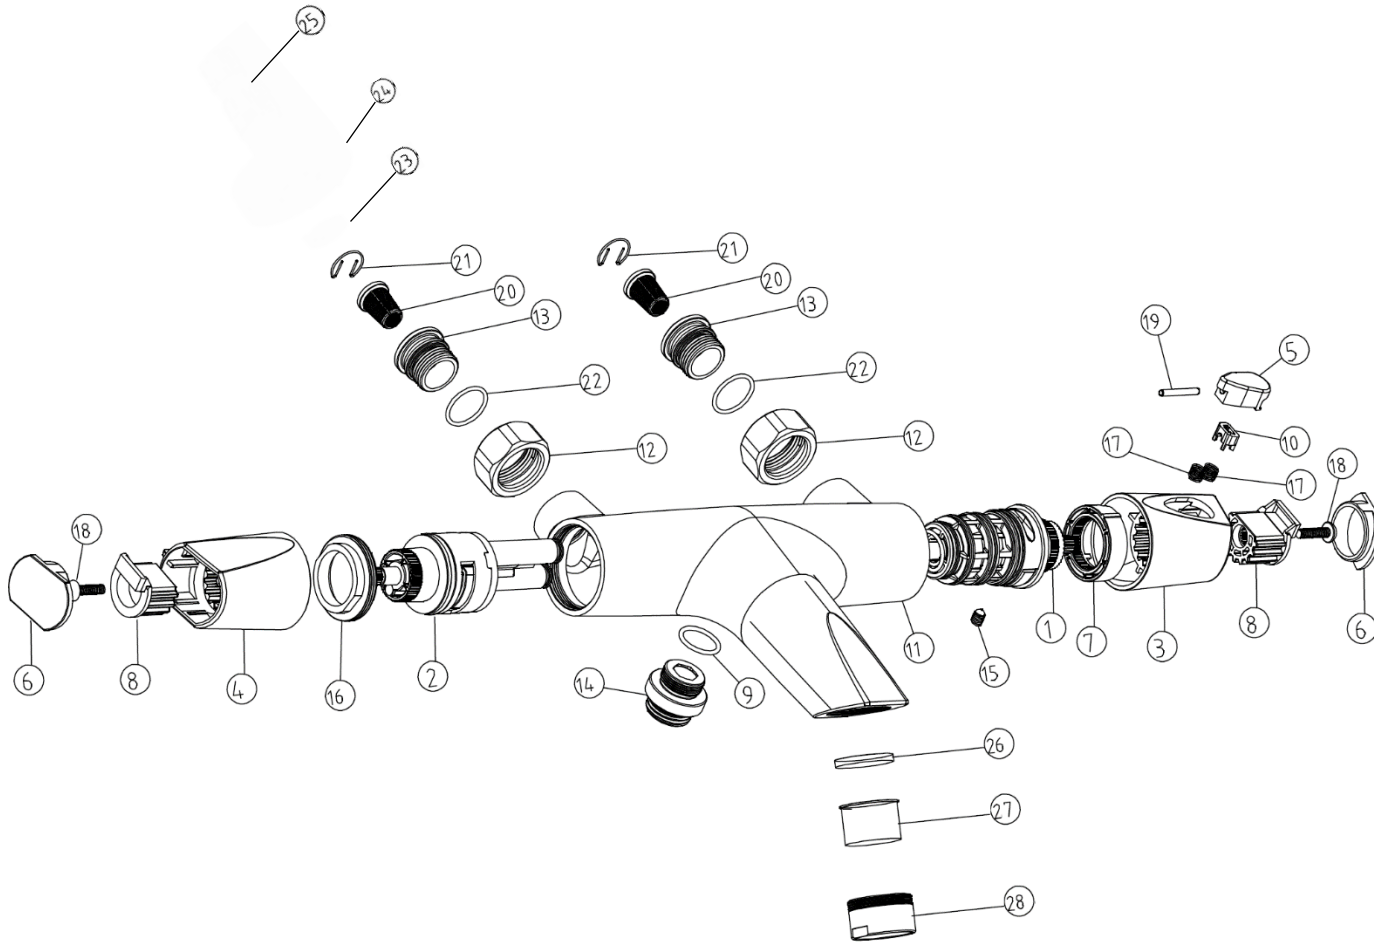

3047404058005 THERM BD NANKA CHR

N°	Référence	Désignation	Quantité
1	3047408501286	Cartouche thermostatique	1
2	3047408505307	Tête de débit	1
3		Croisillon température	1
5			
6			
8			
10			
17			
18			
19		Croisillon débit	1
4			
6			
8			
18		Manchon fixe	1
7			
9		Joint	1
11		Corps	1
12		Ecrou	2
13		Clapet anti retour	2
14		Raccords au flexible de douche	1
15		Vis	1
16		Manchon fixe	1
20		Filtre	2
21		Anneau	2
22		Joint	2
23		Joint	2
24	3047408500289	Rosace	2
25		Raccords excentrique	2
26		Joint	1
27	3047408500265	Mousseur	1
28		Bague d'aérateur	1