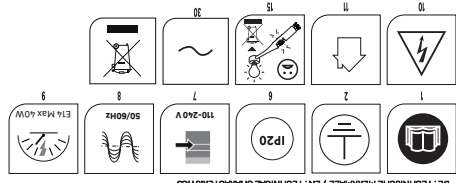

- FR: Montage / ES: Montaje / PT: Montagem / IT: Montaggio / EL: Συναρμολόγηση / PL: Montaż / UA: Збірка / RO: Montaj / BR: Montagem / NL: Montage / DE: Montage / EN: Assembly
- FR: Utilisation / ES: Utilización / PT: Utilização / IT: Uso / EL: Χρήση / PL: Użytkowanie / UA: Використання / RO: Utilizare / BR: Utilização / NL: Gebruik / DE: Verwenden Sie / EN: Use