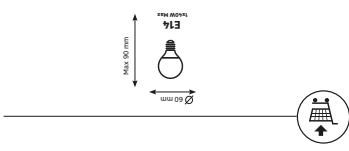

Made in China
Країна походження: Китай

Inspire

AKORA

- FR Manuel d'Instructions
- ES Manual de Instrucciones
- PT Manual de Instruções
- IT Manuale di Istruzioni
- EL Εγχειρίδιο Οδηγιών
- PL Instrukcja Obsługi
- UA Інструкція з Експлуатації
- RO Manual de Instrucțiuni
- BR Manual de Instrução
- NL Handleiding
- DE Anleitung Handbuch
- EN Instructions Manual

A x1

- FR: Montage / ES: Montaje / PT: Montagem / IT: Montaggio / EL: Συναρμολόγηση / PL: Montaż / UA: Збірка / RO: Montaj / BR: Montagem / NL: Montage / DE: Montage / EN: Assembly
- FR: Utilisation / ES: Utilización / PT: Utilização / IT: Uso / EL: Χρήση / PL: Użytkowanie / UA: Використання / RO: Utilizare / BR: Utilização / NL: Gebruik / DE: Verwenden Sie / EN: Use