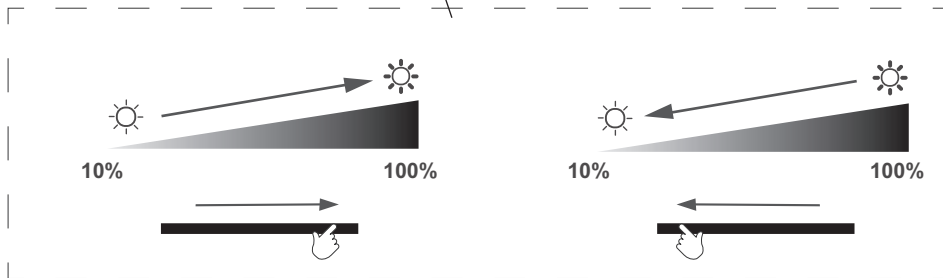

1

180°

ON/OFF

2