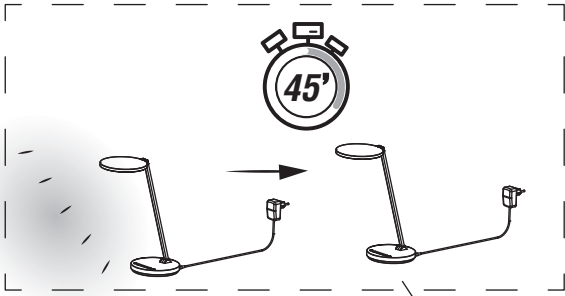

1

180°

ON/OFF

2