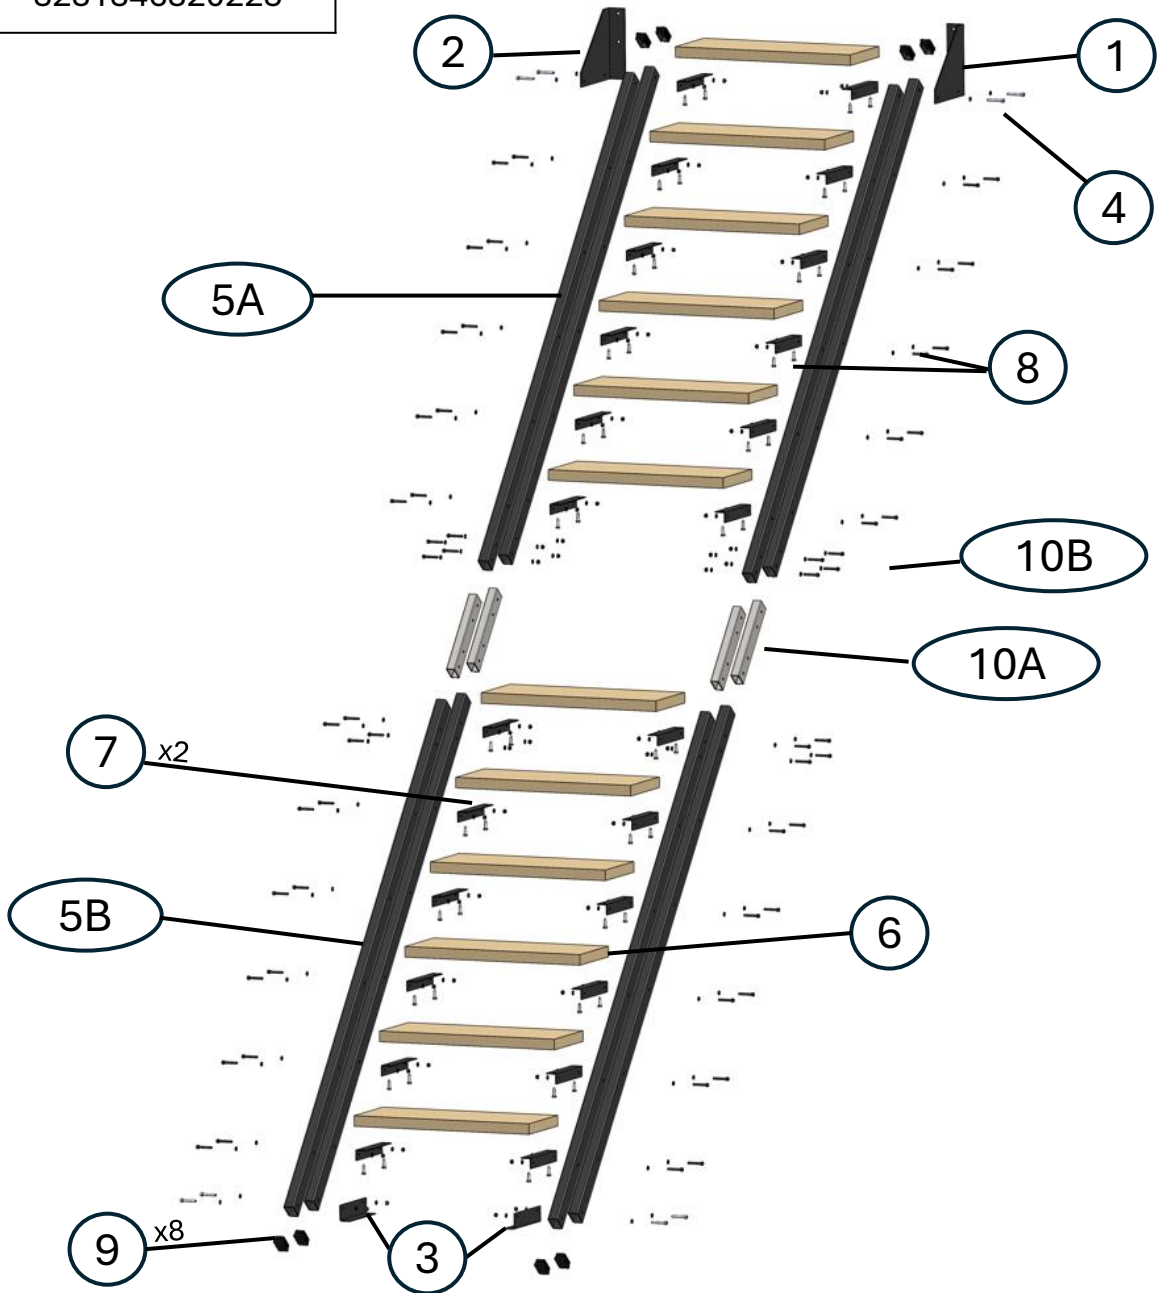

Référence	82541882
EAN	3281346820225

N°	Référence	Désignation	Quantité
1	SB031225B	1 cornière support de fixation haut droit	1
2	SB031235B	1 cornière support de fixation haut gauche	1
3	2 x SB031215B	2 cornières de fixation basses 45x30	1
4	SESCVA9	Sachet de fixation cornières haute et basse	1
5A+5B	CA682013A	8 poutres d'escalier	1
5A	POUTREHAUTENR	1 poutre haute d'escalier	1
5B	POUTREBASSEN	1 poutre basse d'escalier	1
6	CA682017B	1 carton de 4 marches hêtre verni	1
6	B13160	1 marche hêtre verni	1
7	2 x SB031205B	2 cornières support de marche 30x30	1
8	SESCVA10 + SESCVA4	Visserie pour 1 marche bois (4 vis, 4 écrous freins, 8 rondelles, 4 tirefonds)	1
9	SESCVA7	Sachet de 8 bouchons de poutre	1
10A+10B	4 x B08018 + SESCVA8	4 éclisses + sachet de visserie éclisse	1
10A	B08018	1 éclisse	1
10B	SESCVA8	Sachet de visserie éclisse	1