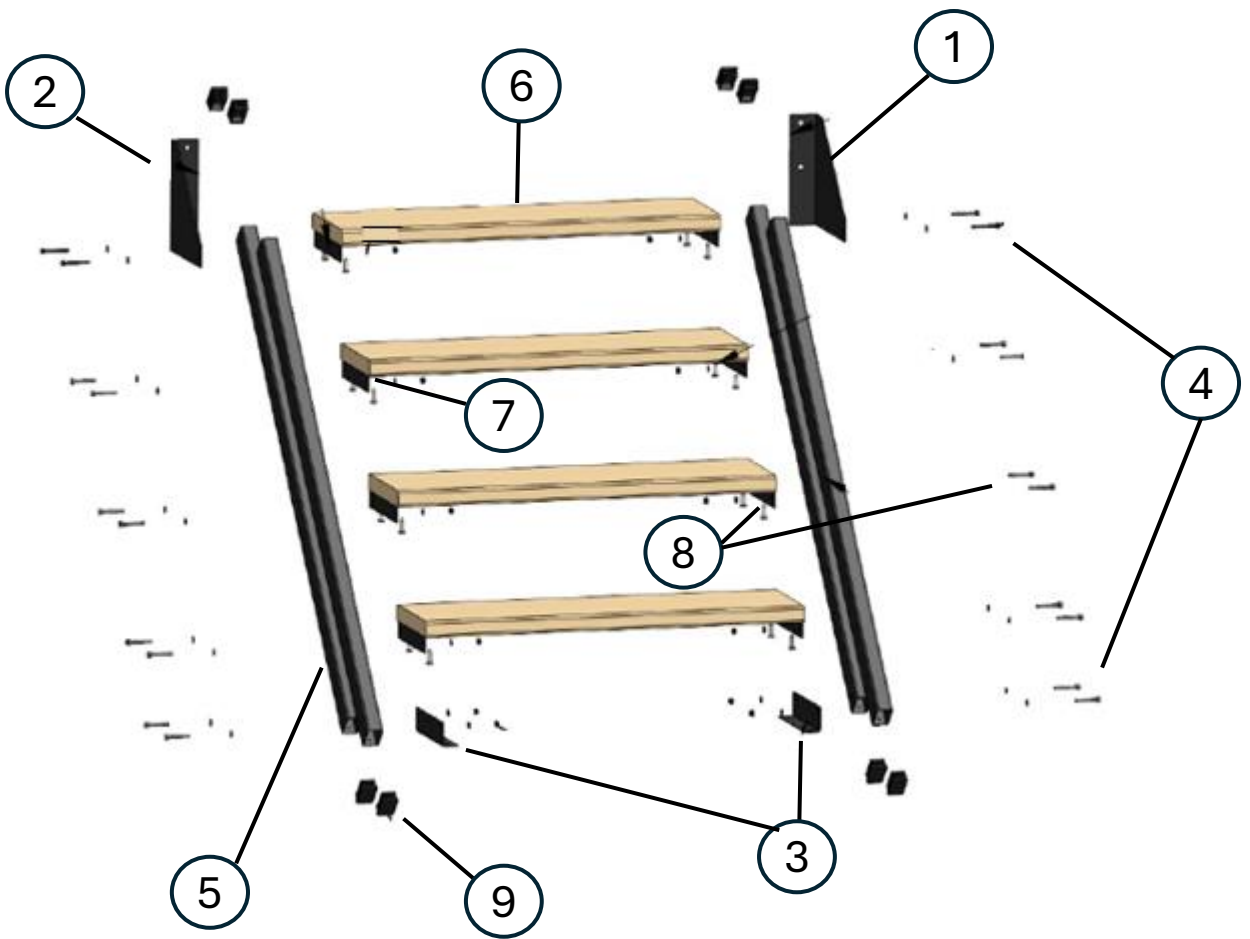

ESCAVARIO NOIR 4 MARCHES HÊTRE VERNI

Référence	82541881
EAN	3281346820287

N°	Référence	Désignation	Quantité
1	SB031225B	1 cornière support de fixation haut droit	1
2	SB031235B	1 cornière support de fixation haut gauche	1
3	2 x SB031215B	2 cornières de fixation basses 45x30	1
4	SESCVA9	Sachet de fixation cornières haute et basse	1
5	B140835B	1 poutre d'escalier	1
6	B13160	1 marche hêtre verni	1
7	2 x SB031205B	2 cornières support de marche 30x30	1
8	SESCVA10 + SESCVA4	Visserie pour 1 marche bois (4 vis, 4 écrous freins, 8 rondelles, 4 tirefonds)	1
9	SESCVA7	Sachet de 8 bouchons de poutre	1