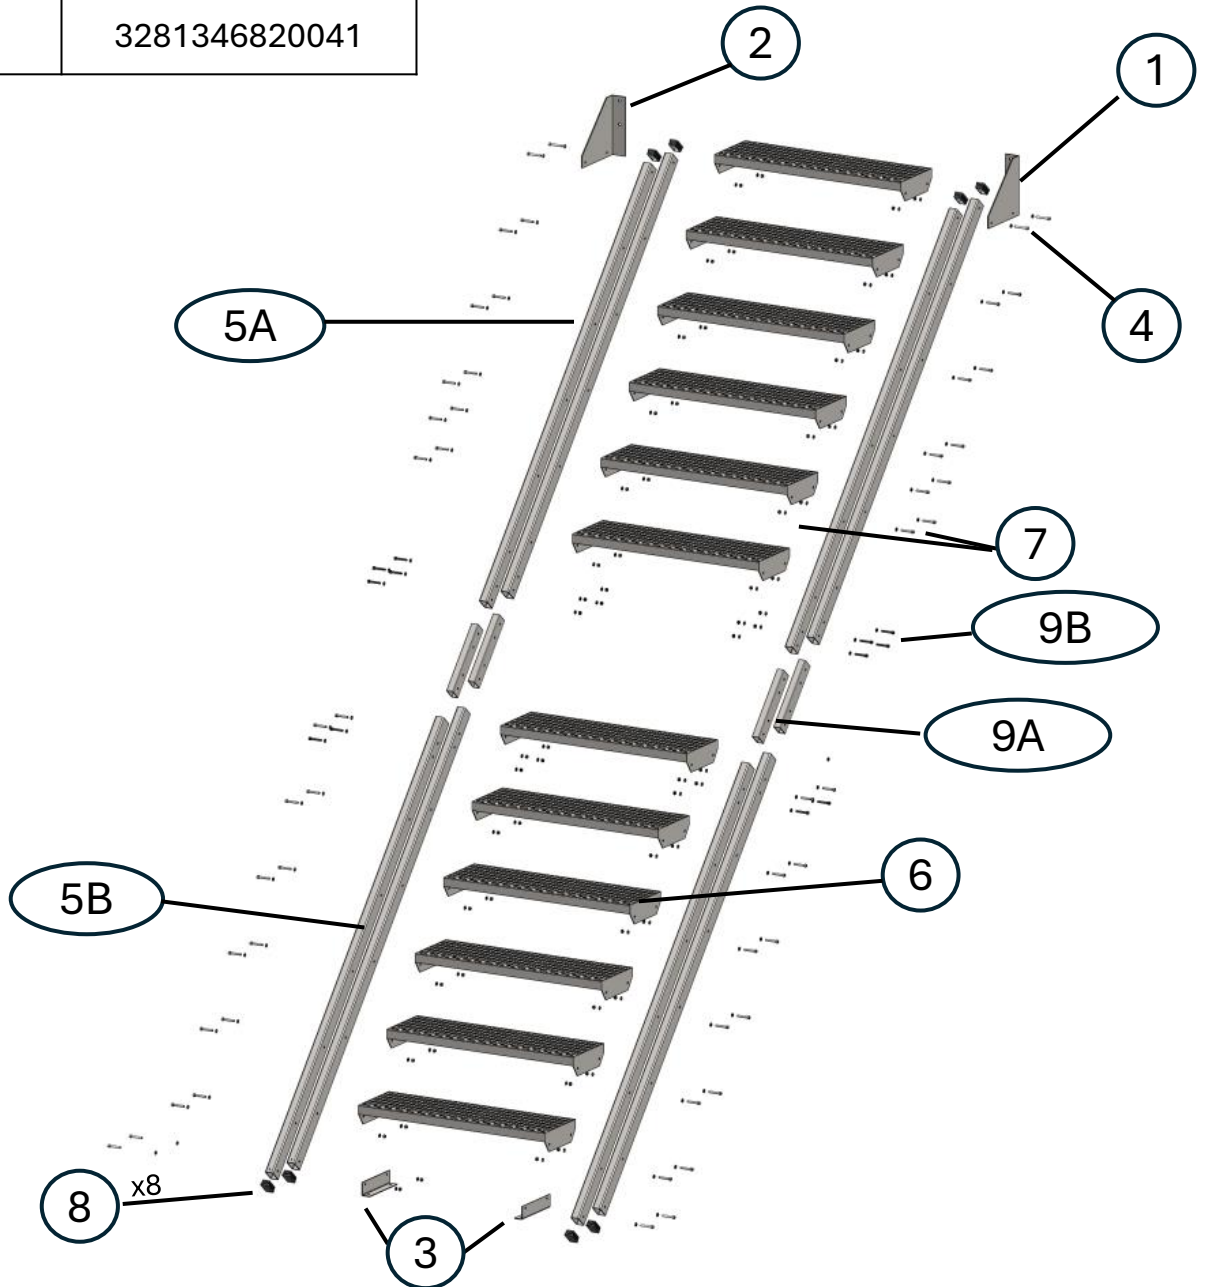

ESCAVARIO 12 MARCHES GALVANISE

Référence	67398842
-----------	----------

EAN	3281346820041
-----	---------------

N°	Référence	Désignation	Quantité
1	B03071	1 cornière support de fixation haut droit	1
2	B03072	1 cornière support de fixation haut gauche	1
3	2 x B03070	2 cornières de fixation basses 45x30	1
4	SESCVA2	Sachet de fixation cornières haute et basse	1
5A+5B	SB140819A	8 poutres d'escalier	1
5A	SB140819	1 poutre haute d'escalier	1
5B	SB140829	1 poutre basse d'escalier	1
6	CA682004	1 carton de 6 marches galvanisé	1
6	B13090	1 marche acier galvanisé	1
7	SESCVA3	Visserie pour 1 marche (4 vis, 4 écrous freins, 8 rondelles)	1
8	SESCVA5	Sachet de 8 bouchons de poutre	1
9A+9B	4 x B08018 + SESCVA1	4 éclisses + sachet de visserie éclisse	1
9A	B08018	1 éclisse	1
9B	SESCVA1	Sachet de visserie éclisse	1