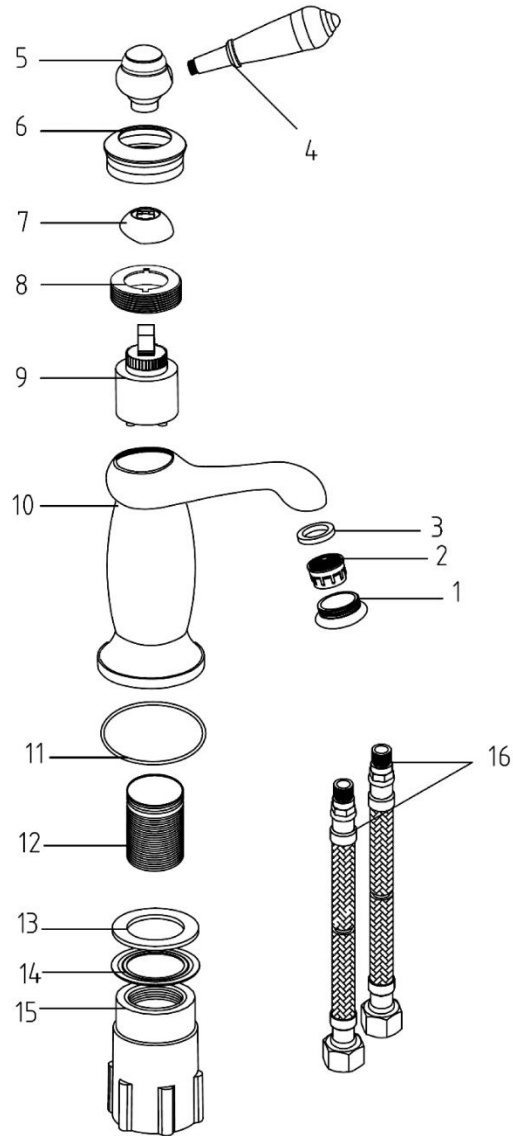

8414194290307 MITIGEUR LAVABO MARPLE CHR BTE

N°	Référence	Désignation	Quantité
1		Bague d'aérateur	1
2	3047408500241	Mousseur	1
3		Joint	1
4		Manette	1
5			
6		Enjoliveur	1
7		Coupelle	1
8		Ecrou de cartouche	1
9	3047408501026	Cartouche	1
10		Corps	1
11		Joint d'embase	1
12	3047408505840	Fixation	1
13			1
14			1
15			1
16	3047408500319	Flexible de raccordement	2