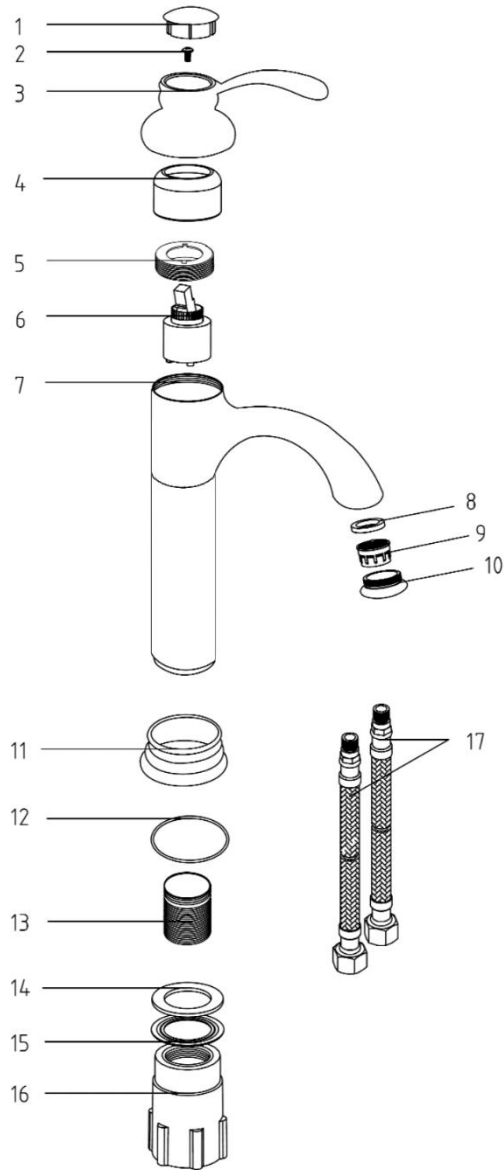

8414194290390 MITIGEUR LAVABO HAUT BYRON VBRONZE BTE

N°	Référence	Désignation	Quantité
1		Cache-vis	1
2		Vis	1
3		Manette	1
4		Coupele	1
5		Ecrou de cartouche	1
6	3047408501002	Cartouche	1
7		Corps	1
8		Joint	1
9	3047408500241	Mousseur	1
10		Bague d'aérateur	1
11		Embase	1
12		Joint d'embase	1
13			1
14	3047408505772	Fixation	1
15			1
16			1
17	3047408500319	Flexible de raccordement	2