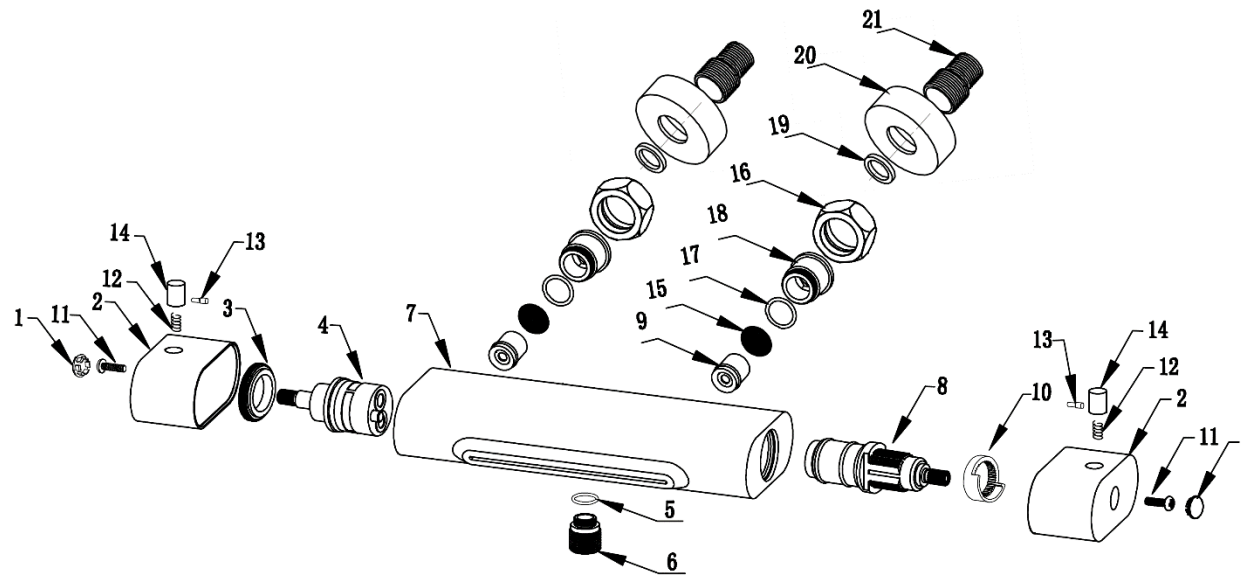

# 3047404060053 THERMOSTATIQUE BD MATCHA CHR

N°	Référence	Désignation	Quantité
1		Cache vis	2
2		Manette	2
12			
13			
14			
3		Écrou	1
4	3047408507288	Tête de débit (inverseur intégré)	1
5		Raccord au flexible de douche	1
6			
7		Corps	1
8	3047408507295	Cartouche thermostatique	1
10		Bague	1
11		Vis	2
9		Raccord arrivée d'eau	2
15			
16			
17			
18			
19		Joint	2
20	3047408505529	Rosace	2
21		Raccord excentré	2