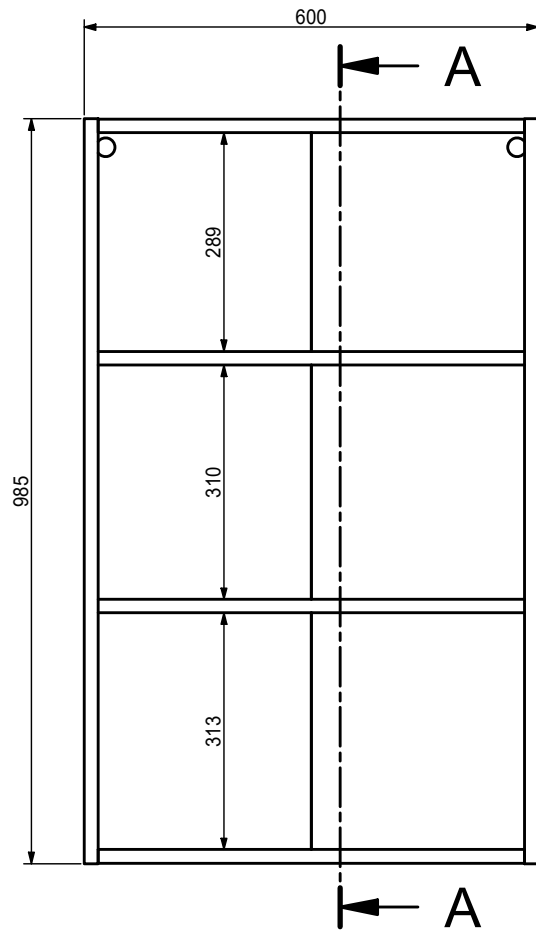

LISTA ELEMENTÓW										
LP.	Kod elementu	Nazwa elementu	DL	OKL	SZR	OKL	GR	SZT	MATERIAŁ	UWAGI
1	K03-186	bok-GW	985	1	295	2	18	2	plyta wiórowa	
2	K03-314	wieniec G60	564	1	295	-	18	2	plyta wiórowa	
3	K03-318	półka górna 60	564	1	280	-	18	2	plyta wiórowa	
4	K03-556	plecy G60WP	980		297		2,5	1	plyta HDF	
5	K03-557	plecy G60WL	980		297		2,5	1	plyta HDF	

Wer.		Opis zmiany		Data		Nazwisko	
Komplet		KUCHNIA		Segment		K03-G60(100)	
Rysował Czapnik		Sprawdził		Skala		Numer arkusza	
Dnia 11.03.2023		Dnia		1 : 10		Zestawienie elementów	
						1 / 2	
						 <small>Gata Meble</small>	
<small>UWAGA! Wszystkie uwagi dotyczące niniejszego rysunku (niezgodność rysunku z rzeczywistym elementem) należy zgłosić przetożonemu lub wykonawcy rysunku.</small>							

A-A (1 : 10)

Komplet		Segment		Numer arkusza		Wersja	
KUCHNIA		K03-G60(100)					
Rysował	Sprawdził	Skala	Zestawienie elementów	2 / 2	 <i>Gata Meble</i> <small>od 1980</small>		
Czapnik		1 : 10					
Dnia	Dnia						
11.03.2023							
UWAGA! Wszystkie uwagi dotyczące niniejszego rysunku (niezgodność rysunku z rzeczywistym elementem) należy zgłosić przetożonemu lub wykonawcy rysunku.							