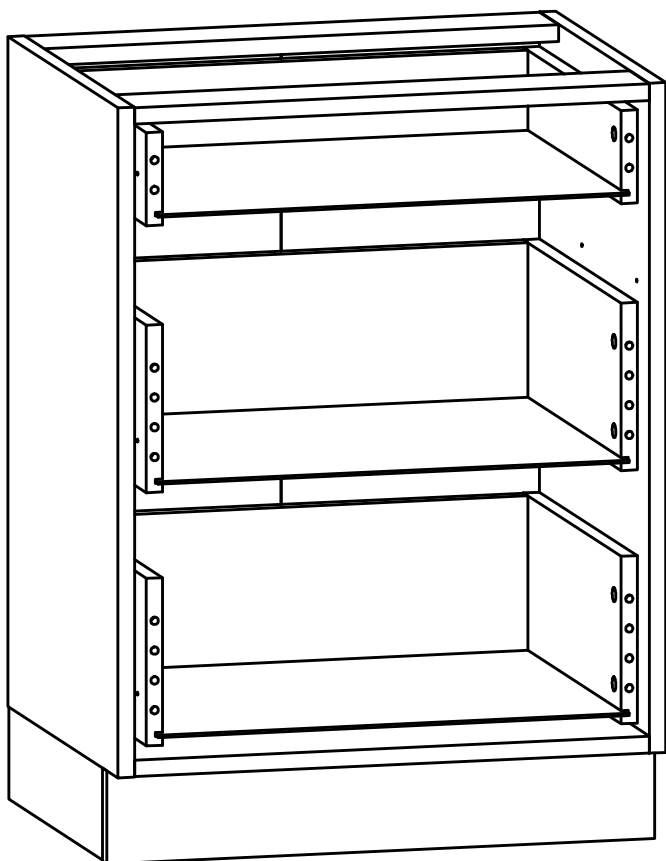

KORPUS - zestawienie elementów										
LP.	Kod elementu	Nazwa elementu	DL	OKL	SZR	OKL	GR	SZT	MATERIAŁ	UWAGI
1	K03-107	bok lewy-4S	720	1	450	-	18	1	plyta wiórowa	
2	K03-108	bok prawy-4S	720	1	450	-	18	1	plyta wiórowa	
3	K03-303	wieniec dolny 60	564	1	450	-	18	1	plyta wiórowa	
4	K03-402	listwa podbłatowa 60	564	1	80	-	18	2	plyta wiórowa	
5	K03-509	plecy D30	716	-	297	-	2,5	2	plyta HDF	
6	K03-553	dno szuflady 60	516	-	405	-	2,5	3	plyta HDF	
7	K03-704	bok szuflady lewy	400	1	100	-	18	1	plyta wiórowa	
8	K03-705	bok szuflady prawy	400	1	100	-	18	1	plyta wiórowa	
9	K03-706	tył szuflady 100	502	1	86	-	18	1	plyta wiórowa	
10	K03-707	bok szuflady lewy	400	1	180	-	18	2	plyta wiórowa	
11	K03-708	bok szuflady prawy	400	1	180	-	18	2	plyta wiórowa	
12	K03-709	tył szuflady 180	502	1	166	-	18	2	plyta wiórowa	

COKOŁY (dotyczy wyłącznie Leroy Merlin szafki dodatkowe)										
LP.	Kod elementu	Nazwa elementu	DL	OKL	SZR	OKL	GR	SZT	MATERIAŁ	UWAGI
1	K03-450	cokół boczny 389	389	-	100	-	18	2	plyta wiórowa	
2	K03-453	cokół przedni 600	600	-	100	2	18	1	plyta wiórowa	

Wer.		Opis zmiany		Data		Nazwisko	
Komplet		Kuchnia na nóżkach		Segment		K03-D60S3	
Rysował Norbert Żylak		Sprawdził		Skala		Numer arkusza	
Dnia 07.10.2021		Dnia		1 : 8		Zestawienie elementów	
						1 / 1	
						 <small>Gata Meble</small>	
<small>UWAGA! Wszystkie uwagi dotyczące niniejszego rysunku (niezgodność rysunku z rzeczywistym elementem) należy zgłosić przetożonemu lub wykonawcy rysunku.</small>							