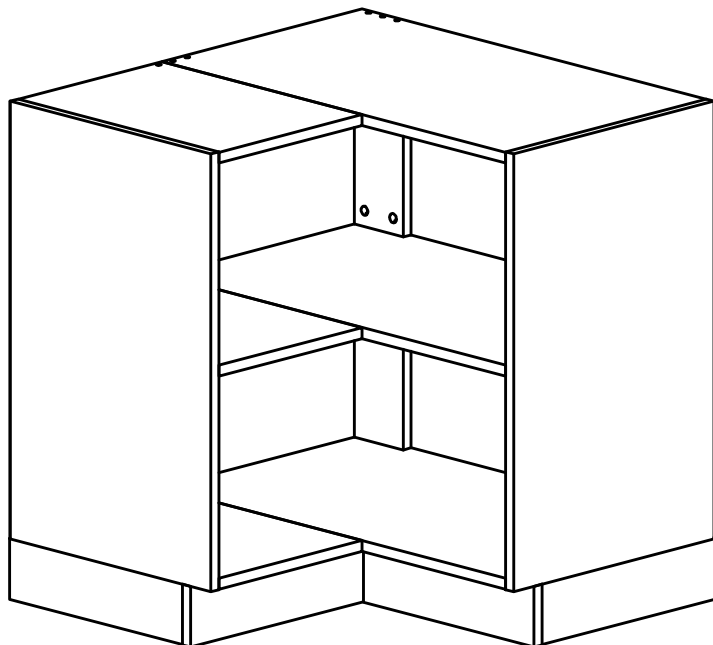

KORPUS - zestawienie elementów											
LP.	KOD ELEMENTU	NAZWA ELEMENTU	DL	OKL	SZR	OKL	GR	SZT	MATERIAŁ	OKLEINA	UWAGI
1	K01-543	plecy D90N2	716		392		2,5	4	plyta HDF		
2	K03-113	bok lewy_ prawy-N	720	1	450	-	18	2	plyta wiórowa	ABS 0,45	
3	K03-366	wieniec mały D90N2	322	1	450	-	18	2	plyta wiórowa	ABS 0,45	
4	K03-367	wieniec dolny mały D90N2	322	1	450	-	18	1	plyta wiórowa	ABS 0,45	
5	K03-368	wieniec D90N2	772	1	450	-	18	2	plyta wiórowa	ABS 0,45	
6	K03-369	wieniec dolny D90N2	772	1	450	-	18	1	plyta wiórowa	ABS 0,45	
7	K03-449	listwa wieńcowa D90N2	333	2	110	-	18	4	plyta wiórowa	ABS 0,45	

COKOŁY (dotyczy wyłącznie Leroy Merlin szafki dodatkowe)											
LP.	KOD ELEMENTU	NAZWA ELEMENTU	DL	OKL	SZR	OKL	GR	SZT	MATERIAŁ	OKLEINA	UWAGI
1	K03-450	cokół boczny 389	389	-	100	-	18	2	plyta wiórowa		
2	K03-454	cokół przedni 403	403	-	100	1	18	1	plyta wiórowa	ABS 0,45	
3	K03-455	cokół przedni 383	383	-	100	1	18	1	plyta wiórowa	ABS 0,45	

Wer.		Opis zmiany		Data		Nazwisko	
Komplet		Kuchnia na nóżkach		Segment		K03-D90N-2	
Wersja							
Rysował		Sprawdził		Skala		Numer arkusza	
Norbert Żylak				1 : 12		Zestawienie elementów	
Dnia		Dnia				1 / 2	
06.10.2021						GM Gala Meble	
UWAGA! Wszystkie uwagi dotyczące niniejszego rysunku (niezgodność rysunku z rzeczywistym elementem) należy zgłosić przetożonemu lub wykonawcy rysunku.							

Komplet Kuchnia na nóżkach		Segment K03-D90N-2		Wersja	
Rysował Norbert Żylak	Sprawdził	Skala 1 : 8	Numer arkusza Zestawienie elementów	2 / 2	
Dnia 06.10.2021		Dnia		 <i>Gala Meble</i> <small>od 1980</small>	
<p>UWAGA! Wszystkie uwagi dotyczące niniejszego rysunku (niezgodność rysunku z rzeczywistym elementem) należy zgłosić przetożonemu lub wykonawcy rysunku.</p>					