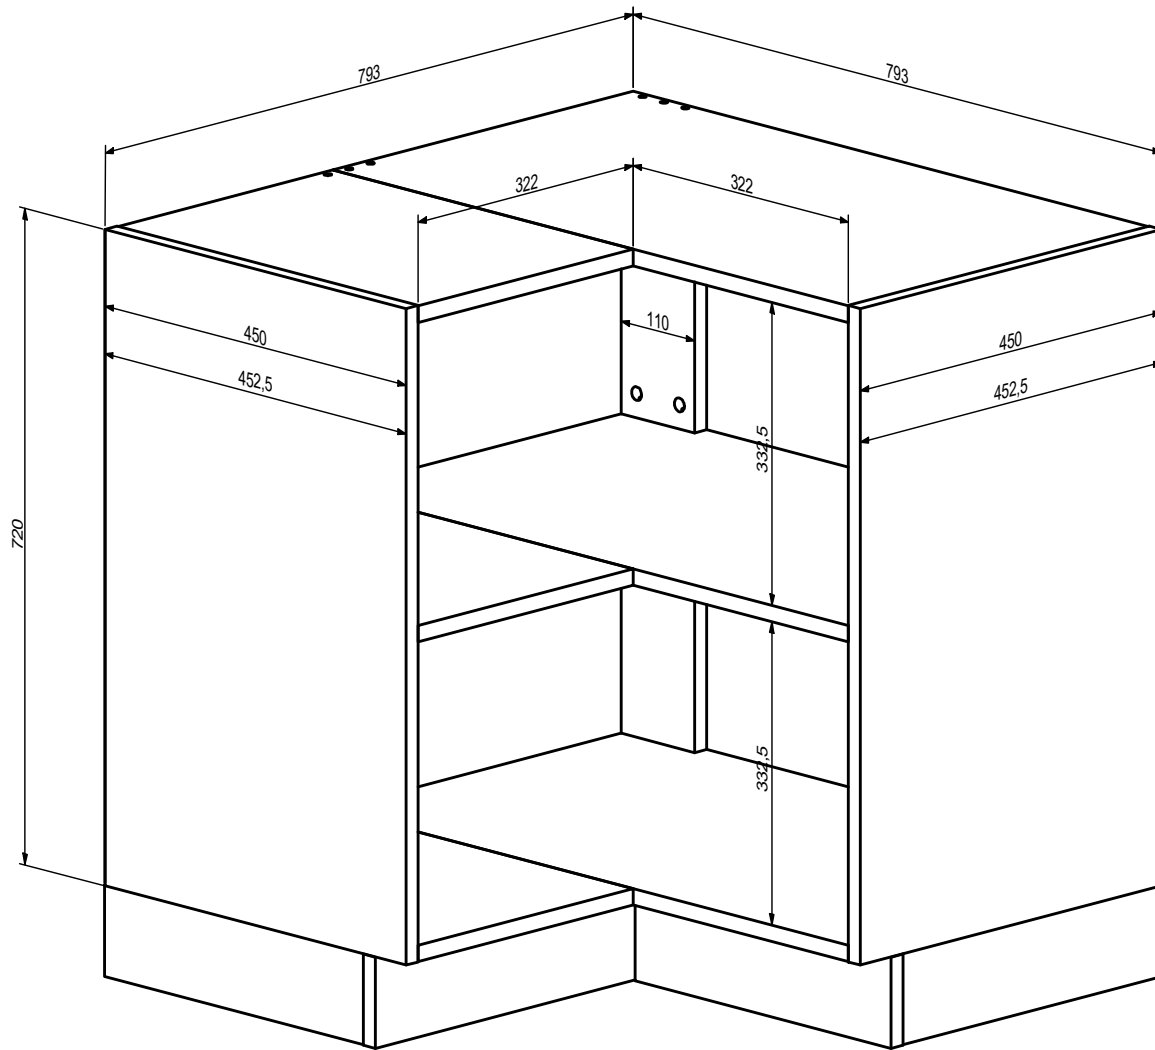

KORPUS - zestawienie elementów											
LP.	KOD ELEMENTU	NAZWA ELEMENTU	DL	OKL	SZR	OKL	GR	SZT	MATERIAŁ	OKLEINA	UWAGI
1	K01-543	plecy D90N2	716		392		2,5	4	plyta HDF		
2	K03-113	bok lewy_ prawy-N	720	1	450	-	18	2	plyta wiórowa	ABS 0,45	
3	K03-366	wieniec mały D90N2	322	1	450	-	18	2	plyta wiórowa	ABS 0,45	
4	K03-367	wieniec dolny mały D90N2	322	1	450	-	18	1	plyta wiórowa	ABS 0,45	
5	K03-368	wieniec D90N2	772	1	450	-	18	2	plyta wiórowa	ABS 0,45	
6	K03-369	wieniec dolny D90N2	772	1	450	-	18	1	plyta wiórowa	ABS 0,45	
7	K03-449	listwa wieńcowa D90N2	333	2	110	-	18	4	plyta wiórowa	ABS 0,45	

COKOŁY (dotyczy wyłącznie Leroy Merlin szafki dodatkowe)											
LP.	KOD ELEMENTU	NAZWA ELEMENTU	DL	OKL	SZR	OKL	GR	SZT	MATERIAŁ	OKLEINA	UWAGI
1	K03-450	cokół boczny 389	389	-	100	-	18	2	plyta wiórowa		
2	K03-454	cokół przedni 403	403	-	100	1	18	1	plyta wiórowa	ABS 0,45	
3	K03-455	cokół przedni 383	383	-	100	1	18	1	plyta wiórowa	ABS 0,45	

Wer.		Opis zmiany		Data		Nazwisko	
Komplet		Kuchnia na nóżkach		Segment		K03-D90N-2	
Wersja							
Rysował		Sprawdził		Skala		Numer arkusza	
Norbert Żylak				1 : 12		Zestawienie elementów	
Dnia		Dnia				1 / 2	
06.10.2021						GM Gala Meble	
UWAGA! Wszystkie uwagi dotyczące niniejszego rysunku (niezgodność rysunku z rzeczywistym elementem) należy zgłosić przetożonemu lub wykonawcy rysunku.							

Komplet Kuchnia na nóżkach		Segment K03-D90N-2		Wersja	
Rysował Norbert Żylak	Sprawdził	Skala 1 : 8	Numer arkusza Zestawienie elementów	2 / 2	
Dnia 06.10.2021		Dnia		 <i>Gala Meble</i> <small>od 1980</small>	
<p>UWAGA! Wszystkie uwagi dotyczące niniejszego rysunku (niezgodność rysunku z rzeczywistym elementem) należy zgłosić przetożonemu lub wykonawcy rysunku.</p>					