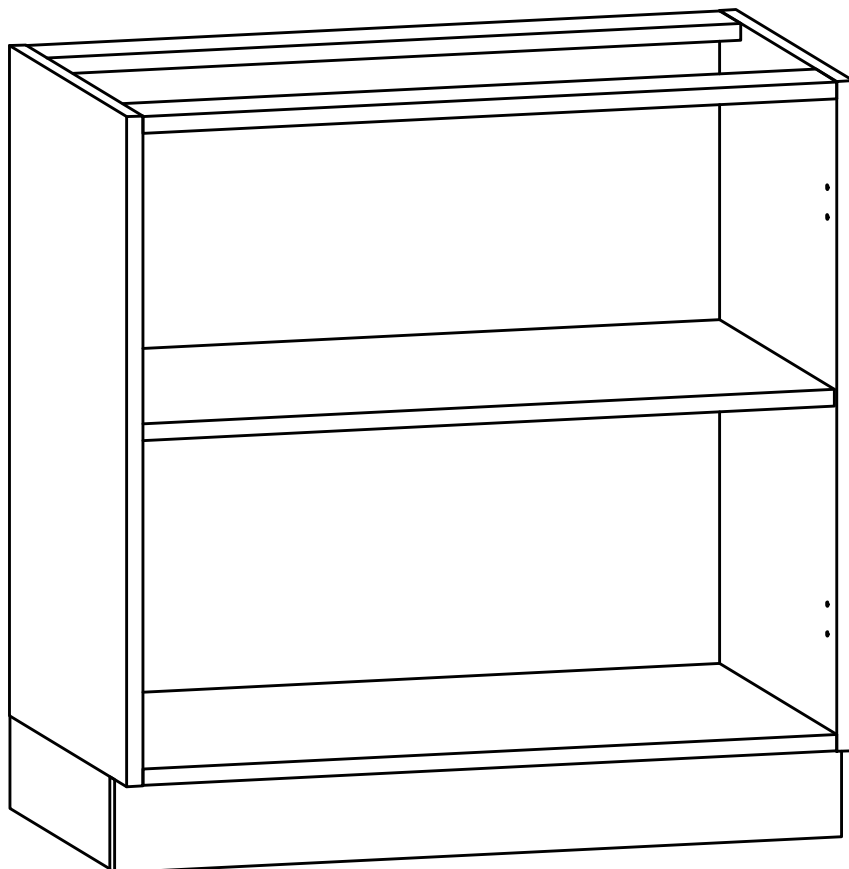

KORPUS - zestawienie elementów										
LP.	kod_elementu	Nazwa elementu	DL	OKL	SZR	OKL	GR	SZT	MATERIAŁ	UWAGI
1	K03-101	bok lewy-D	720	1	450	-	18	1	plyta wiórowa	
2	K03-102	bok prawy-D	720	1	450	-	18	1	plyta wiórowa	
3	K03-301	wieniec dolny 80	764	1	450	-	18	1	plyta wiórowa	
4	K03-302	półka dolna 80	764	1	440	-	18	1	plyta wiórowa	
5	K03-401	listwa podbłatowa 80	764	1	80	-	18	2	plyta wiórowa	
6	K03-507	plecy D40	716		397		2,5	2	plyta HDF	

COKOŁY (dotyczy wyłącznie Leroy Merlin szafki dodatkowe)										
LP.	Kod elementu	Nazwa elementu	DL	OKL	SZR	OKL	GR	SZT	MATERIAŁ	UWAGI
1	K03-450	cokół boczny 389	389	-	100	-	18	2	plyta wiórowa	
2	K03-457	cokół przedni 800	800	-	100	2	18	1	plyta wiórowa	

Wer.		Opis zmiany		Data		Nazwisko	
Komplet		Kuchnia na nóżkach		Segment		K03-D80	
Wersja							
Rysował		Sprawdził		Skala		Numer arkusza	
Norbert Żylak				1 : 8		Zestawienie elementów	
Dnia		Dnia				1 / 1	
05.10.2021						GM	
						Gala Meble	
UWAGA! Wszystkie uwagi dotyczące niniejszego rysunku (niezgodność rysunku z rzeczywistym elementem) należy zgłosić przetożonemu lub wykonawcy rysunku.							