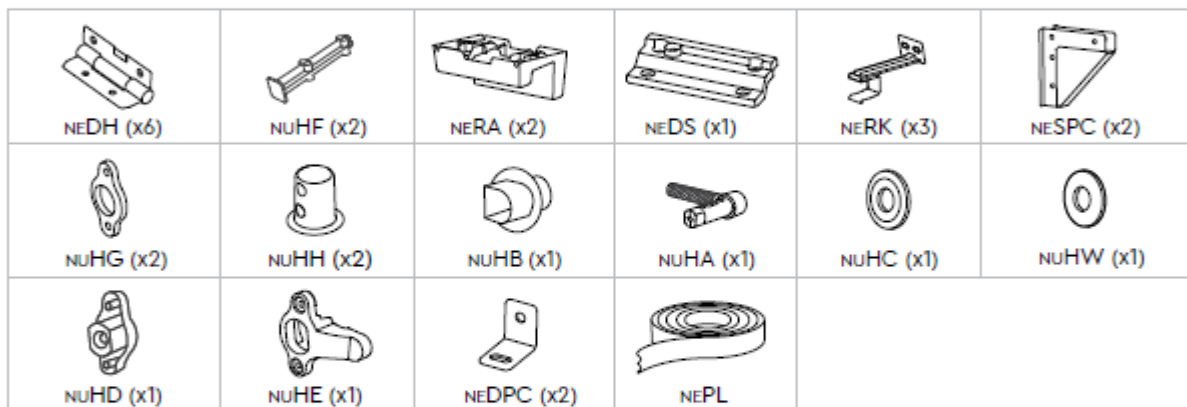

SMALL PARTS | PETITES PIÈCES | PARTES PEQUEÑAS | KLEINTEILE | KLEINE ONDERDELEN | MINUTERIA | PEÇAS PEQUENAS | 소형 부품