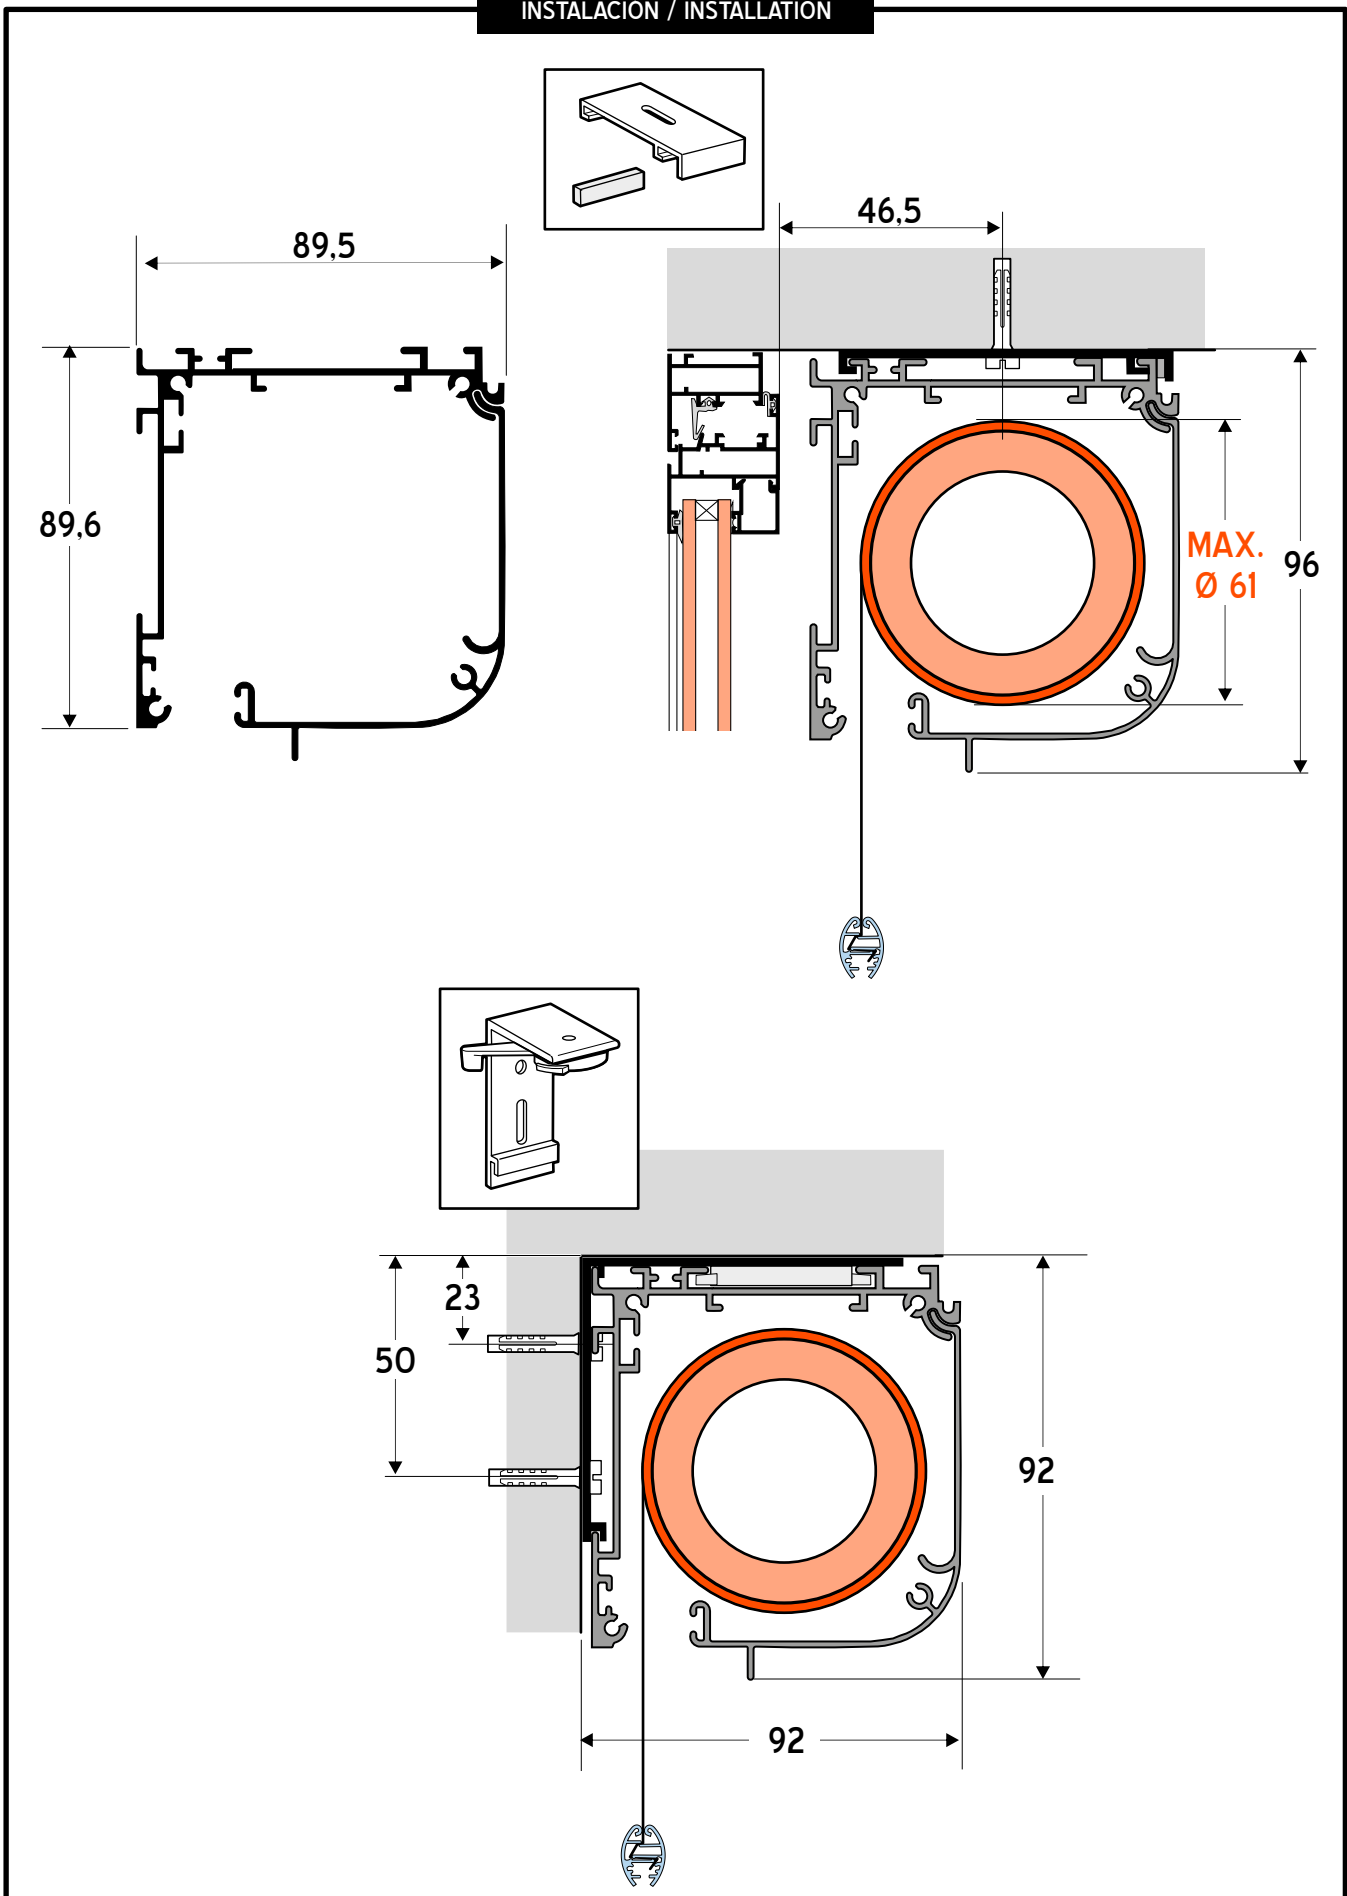

INSTALACIÓN / INSTALLATION

Figura / Figure	Ref.	Descripción / Description	Cant. min. Mini. Quan.	Precio / Price
	<b>9160</b>	CAJÓN RECTO DE 90 MM. STRAIGHT 90 MM HEADBOX. ROLLOCASSETTE 90 MM. BOITIER DROITE DE 90 MM.	<b>60 m.l.</b>	
	<b>9161</b>	JUEGO TAPAS PLÁSTICAS CAJÓN 90 MM. PLASTIC ENDCAPS SET FOR HEADBOX 90 MM. SET KUNSTOFF ENDKAPPEN ROLLOCASSETTE 90 MM JEU BOUCHONS PLASTIQUES POUR BOITIER 90 MM.	<b>10 juegos</b>	
	<b>9162</b>	JUEGO TAPAS DECORATIVAS PARA 9161 DECORATIVE ENDCAPS SET FOR 9161 DEKORATIONSKAPPEN SET FÜR 9161 JEU BOUCHONS DECORATIF POUR 9161	<b>10 juegos</b>	
	<b>9163</b>	JUEGO TAPAS DECORATIVAS CON ENLACE GUÍA PARA 9161 DECORATIVE SET WITH GUIDE JOIN FOR 9161 DEKORATIONSKAPPEN SET FÜR 9161 MIT FÜHRNGSVERBINDER JEU BOUCHONS DECORATIF POUR 9161 AVEC RELAIS DE GUIDE	<b>10 juegos</b>	
	<b>9164</b>	SOPORTE PARED CAJÓN 90 MM. WALL REST FOR HEADBOX 90 MM. KLEMMRIEGEL FÜR WANDMONTAGE ROLLOCASSETTE 90 MM. SUPPORT AU MUR BOITIER 90 MM.	<b>50 uds.</b>	
	<b>9165</b>	SOPORTE ALL. TECHO CAJÓN 90 MM. ALL. CEILING REST HEADBOX 90 MM. ALL. KLEMMRIEGEL F. DECKENMONTAGE ROLLOCASSETTE 90 MM. SUPPORT ALL. AU PLAFOND BOITIER 90 MM.	<b>100 uds.</b>	
	<b>9166</b>	JUEGO TAPAS CAJÓN 90 MM. METÁLICAS METALLIC ENDCAPS SET FOR HEADBOX 90 MM. SET METALLISCHEN ENDKAPPEN ROLLOCASSETTE 90 MM. JEU BOUCHON POUR BOITIER 90 MM. METALIQUES	<b>10 juegos</b>	