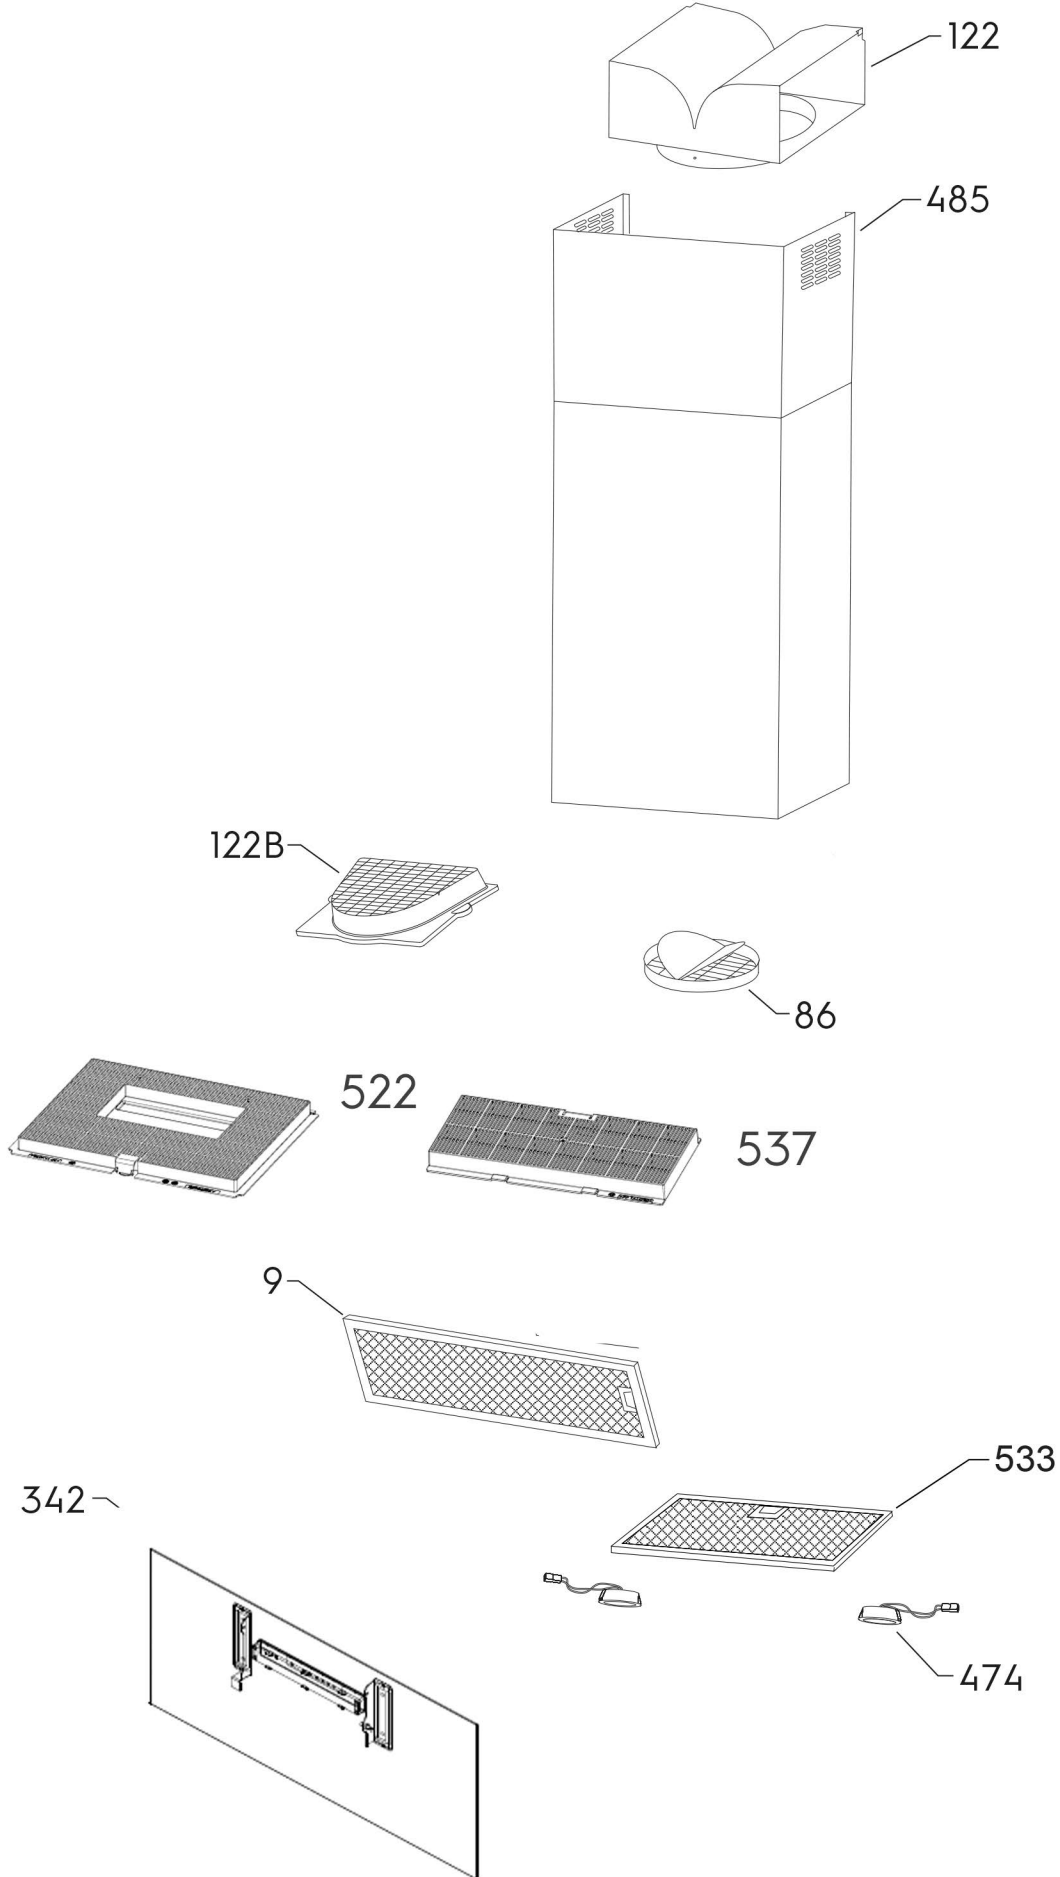

Pos.	Réf.	Matrice	Description
60	140273569016	A B	Cordon d'alimentation,3XMT1,50 SE H05+OCCH
287	858032922248	A B	Plaque à bornes
551	140220028017	A B	Électronique pas configuré,module d'affichage,Pegasus C
551	982140252130014	A B	Électronique configur'e,module d'affichage,CHUI PEGASU

399

No. vue éclatée P09423015584
P09423019072

Matrice	PNC	ELC	Date Prod.	Modèle
A	942051493	00	20240314	LFV626K
B	942051494	00	20240314	LFV629K

Pos.	Réf.	Matrice	Description
399	60022910	A B	Assemblage,moteur

Matrice	PNC	ELC	Date Prod.	Modèle
A	942051493	00	20240314	LFV626K
B	942051494	00	20240314	LFV629K

Pos.	Réf.	Matrice	Description
9	140219667015	A B	Filtre à graisse,318x262,7x9
86	80883622	A B	Bride,avec,électrovanne anti-retour,d150mm
122	32933616	A B	Déфлекteur,241x152,5x90
122B	32934119	A B	Déфлекteur,plastique,grille,square 251x192mm
342	140274413024	A -	Bandeau verre,au-dessus,596x280
342	140274274020	- B	Bandeau verre,au-dessus,896
474	140242912016	A B	Lampe,voyant,53x53 1254 3,5W 3V
485	140250942012	A B	Cheminée,assemblage,noir
522	140250906025	A B	Filtre charbon,avant,310x253,6
533	80877798	A B	Filtre à graisse,240x120 E100 ALU
537	140250907023	A B	Filtre charbon,inferieure,238,6x101,5
999	140221060019	A B	Ressort,gaz,100N
999	140232440010	A B	Ressort,gaz,pivot
999	140233901010	A B	Pivot,bille,90st
999	140251211011	A B	Gabarit de perçage
999	20114211	A B	Aimant,6mm
999	32920993	A B	Vanne,réduction,150/125mm
999	32933921	A B	Pare-chocs,noir,H15.9xd19mm
999	8580808116605	A B	Ensemble,accessoires,screws, wall boss
999	8580808117033	A B	Ensemble,accessoires,support,screw