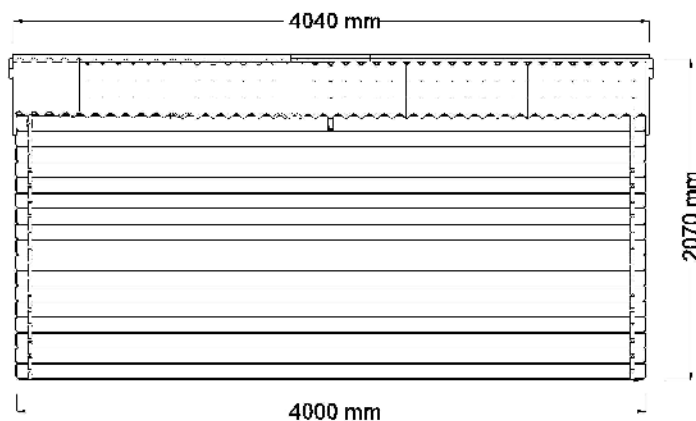

BA 4040.02 N

ATTENTION!!!
Pour éviter d'abîmer vos pièces de bois, il faut les pré-percer avant de visser.

BA 4040.02 N

Code EAN :

Colis n° :

(à rappeler impérativement pour toute demande SAV)

mar. 31.03.2023