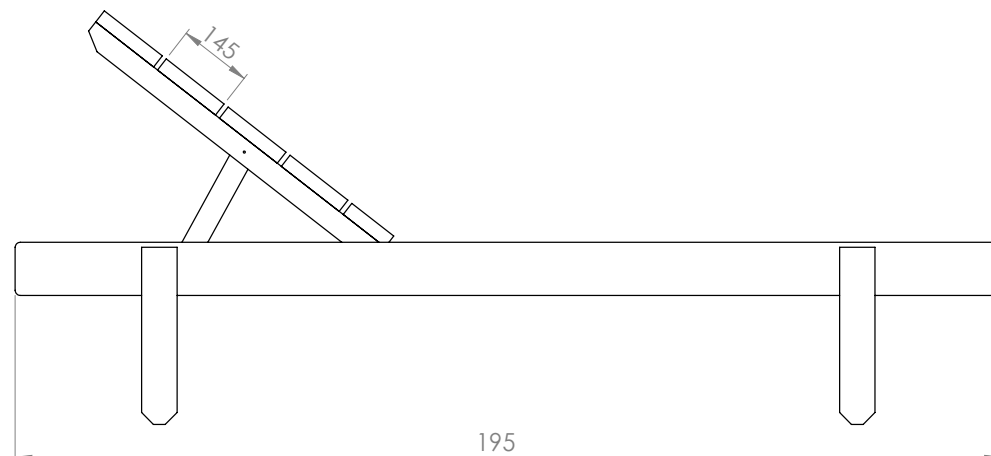

ESPREGUIÇADEIRA SUNSET

DESCRIÇÃO

Espreguiçadeira com costas reclináveis da linha Sunset.

CORES DISPONÍVEIS

Castanho
Ref*2605

Branco
Ref*2605B

PESO

25 Kg

VISTA FRENTE

VISTA LATERAL

Unidade de medida: centímetros

A Madeira é um material vivo:

- Toda a essência da madeira contém nós, é o aspeto natural da madeira. O tamanho e a posição variam de acordo com a árvore de origem do produto serrado.
- Mudanças de temperatura ou humidade podem causar rachas. Embora visíveis, elas não afetam o produto.
- A resina pode aparecer na superfície, mas pode ser facilmente removida com uma lixa, com cuidado para não riscar o produto.
- Dependendo das características originais da árvore e após o tratamento em autoclave, pode haver diferenças na cor do produto que diminuirão com o tempo.
- A exposição à radiação UV dá à madeira um tom acinzentado, uma manutenção anual com um produto de preservação permite manter a sua cor.