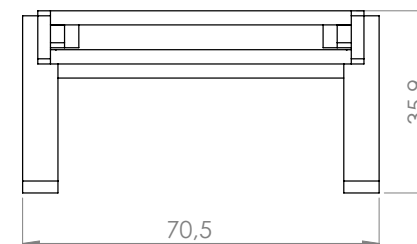

ESPREGUIÇADEIRA SUNSET

DESCRIÇÃO

Espreguiçadeira com costas reclináveis da linha Sunset.

CORES DISPONÍVEIS

Castanho
Ref*2605

Branco
Ref*2605B

PESO

25 Kg

VISTA FRENTE

VISTA LATERAL

Unidade de medida: centímetros

A Madeira é um material vivo:

- Toda a essência da madeira contém nós, é o aspeto natural da madeira. O tamanho e a posição variam de acordo com a árvore de origem do produto serrado.
- Mudanças de temperatura ou humidade podem causar rachas. Embora visíveis, elas não afetam o produto.
- A resina pode aparecer na superfície, mas pode ser facilmente removida com uma lixa, com cuidado para não riscar o produto.
- Dependendo das características originais da árvore e após o tratamento em autoclave, pode haver diferenças na cor do produto que diminuirão com o tempo.
- A exposição à radiação UV dá à madeira um tom acinzentado, uma manutenção anual com um produto de preservação permite manter a sua cor.