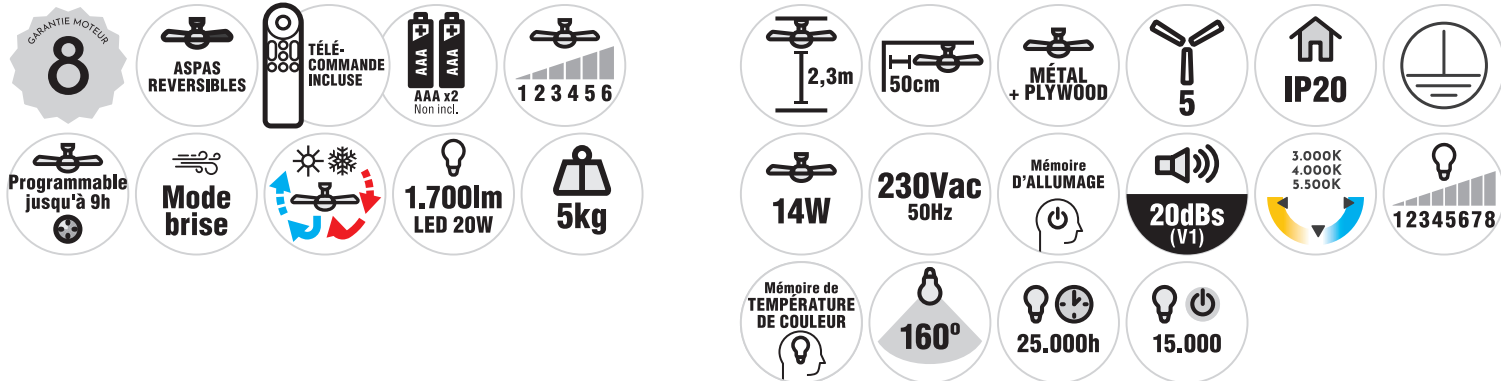

BLANES

Scannez avec votre smartphone pour voir en français

VITESSE	PUISSANCE	RÉVOLUTIONS	FLUX D'AIR	BRUIT
1	2,9W	97rpm	360m ³ /h	20dBs
2	4,5W	126rpm	660m ³ /h	24dBs
3	6,2W	158rpm	1280m ³ /h	27dBs
4	7,8W	185rpm	1970m ³ /h	32dBs
5	10,4W	220rpm	2473m ³ /h	35dBs
6	14W	262rpm	2660m ³ /h	40dBs

Ref: BLANESBLMAD21

8 435486 125589

Made in PRC

 DÉBIT D'AIR LARGE	 <106cm	 <13m ²
	106-122cm	<20m ²
	122-132cm	<40m ²
	>132cm	>40m ²

MOINS DE
1€
PAR MOIS

*Calcul effectué selon les facteurs indiqués dans l'article lié via le code QR