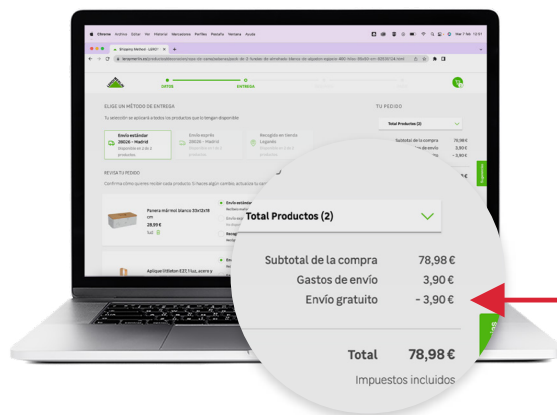

Del 27 de mayo al 28 de junio

Envío estándar gratis

a partir de 35€ en productos seleccionados*

¿Cómo saber qué productos están en la promoción?

Busca la etiqueta “Envío estándar GRATIS en pedidos a partir de 35€” sobre el precio de los productos.

¿Cómo funciona el envío estándar gratis?

Añade uno o varios productos de la promoción a tu carrito, elige envío estándar y si el importe de tu compra es superior a 35€ los gastos de envío de esos productos serán gratuitos. Durante el proceso de compra verás el concepto “Envío gratuito” donde se aplica la promoción.

Miles de productos

Descubre la selección de productos de esta promoción.

[Ver todos los productos](#)

Envío gratis en pedidos con transporte estándar por compras superiores a 35 euros en una selección de productos hasta el 28/06/2024. Promoción aplicable a una selección de productos vendidos por Leroy Merlin indicados en cada ficha de producto con la etiqueta “Envío estándar GRATIS en pedidos a partir de 35€”. Exclusivo para envíos desde almacén. No aplicable a envío a domicilio desde tienda, desde proveedor u otros vendedores del marketplace. No aplicable a productos de más de 20kg ni grandes dimensiones.