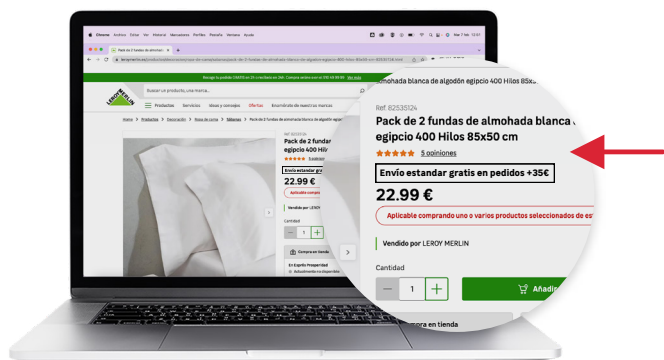

Del 27 de mayo al 28 de junio

Envío estándar gratis

a partir de 35€ en productos seleccionados*

¿Cómo saber qué productos están en la promoción?

Busca la etiqueta “Envío estándar GRATIS en pedidos a partir de 35€” sobre el precio de los productos.

¿Cómo funciona el envío estándar gratis?

Añade uno o varios productos de la promoción a tu carrito, elige envío estándar y si el importe de tu compra es superior a 35€ los gastos de envío de esos productos serán gratuitos. Durante el proceso de compra verás el concepto “Envío gratuito” donde se aplica la promoción.