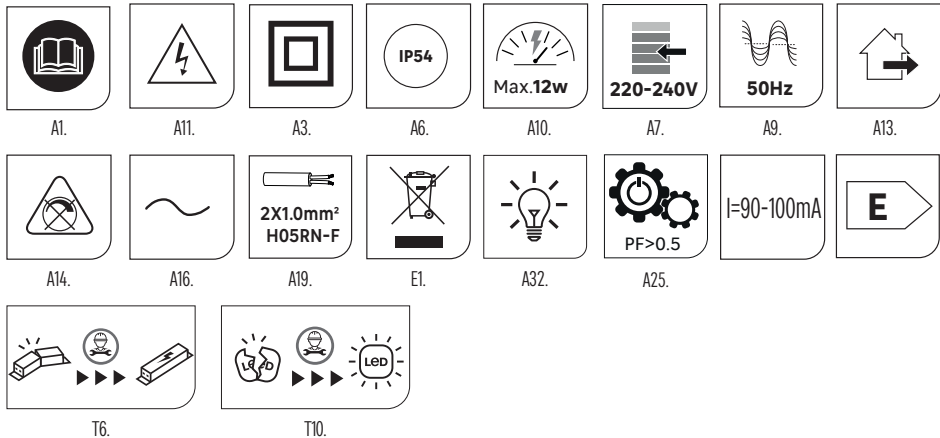

- FR** Ce produit contient une source lumineuse G11336-1 module de classe d'efficacité énergétique E.
- ES** Este producto contiene una bombilla G11336-1 module de clase de eficiencia E.
- PT** Este produto contém uma fonte de luz G11336-1 module de eficiência energética de classe E.
- IT** Questo prodotto contiene una sorgente luminosa G11336-1 module di classe di efficienza energetica E.
- EL** Αυτό το προϊόν περιέχει πηγή φωτός κατηγορίας G11336-1 module ενεργειακής απόδοσης E.
- PL** Niniejszy produkt zawiera źródło światła G11336-1 module klasy efektywności energetycznej E.
- UA** Данное изделие содержит источник света G11336-1 module класса энергоэффективности E.
- RO** Acest produs conține o sursă de lumină G11336-1 module din clasa de eficiență energetică E.
- DE** Dieses Produkt enthält ein Licht G11336-1 module der Energieeffizienzklasse E.
- EN** This product includes a light source G11336-1 module of the energy efficiency class E.