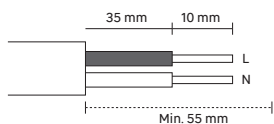

3

N = Blue/Bleu/Azul/Azul/Blu/Μπλε/Niebieski/Синій/Albastru

L = Brown/Marron/Marrón/Castanho/Marrone/Καφέ/Brązowy/Коричневий/Μαρο