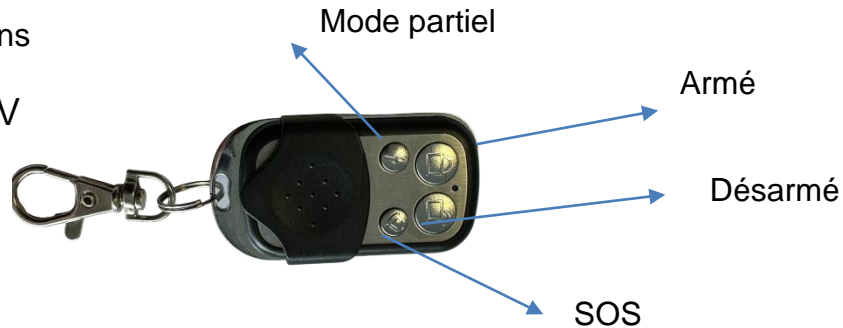

Manuel d'utilisation pour TELMAX EVOLUTION MAX

1 - Introduction

Notre télécommande 4 boutons

Alimentation pile 27A 12V

2 - Démarrage

La télécommande TELMAX est prête à être appairée.

3 - Associer la télécommande avec la centrale

Ce n'est qu'après le couplage de la TELMAX r avec la centrale d'alarme que la centrale peut recevoir le signal d'alarme de celle-ci.

4 – Installations:

1- En wifi sur l'application TUYA

- Sortez la TELMAX de sa boîte, et depuis l'application TUYA
- Cliquez sur accessoires, puis Télécommande puis le signe +
- L'application va automatiquement détecter la TELMAX dès un appui bref sur l'un des boutons

L'application enregistre l'appareil

- Rendez vous dans la liste de vos accessoires,

Pour renommer ce dernier et finaliser son paramétrage

2- Depuis le panneau d'alarme EVOLUTIONMAX en gsm à l'aide de la SIM