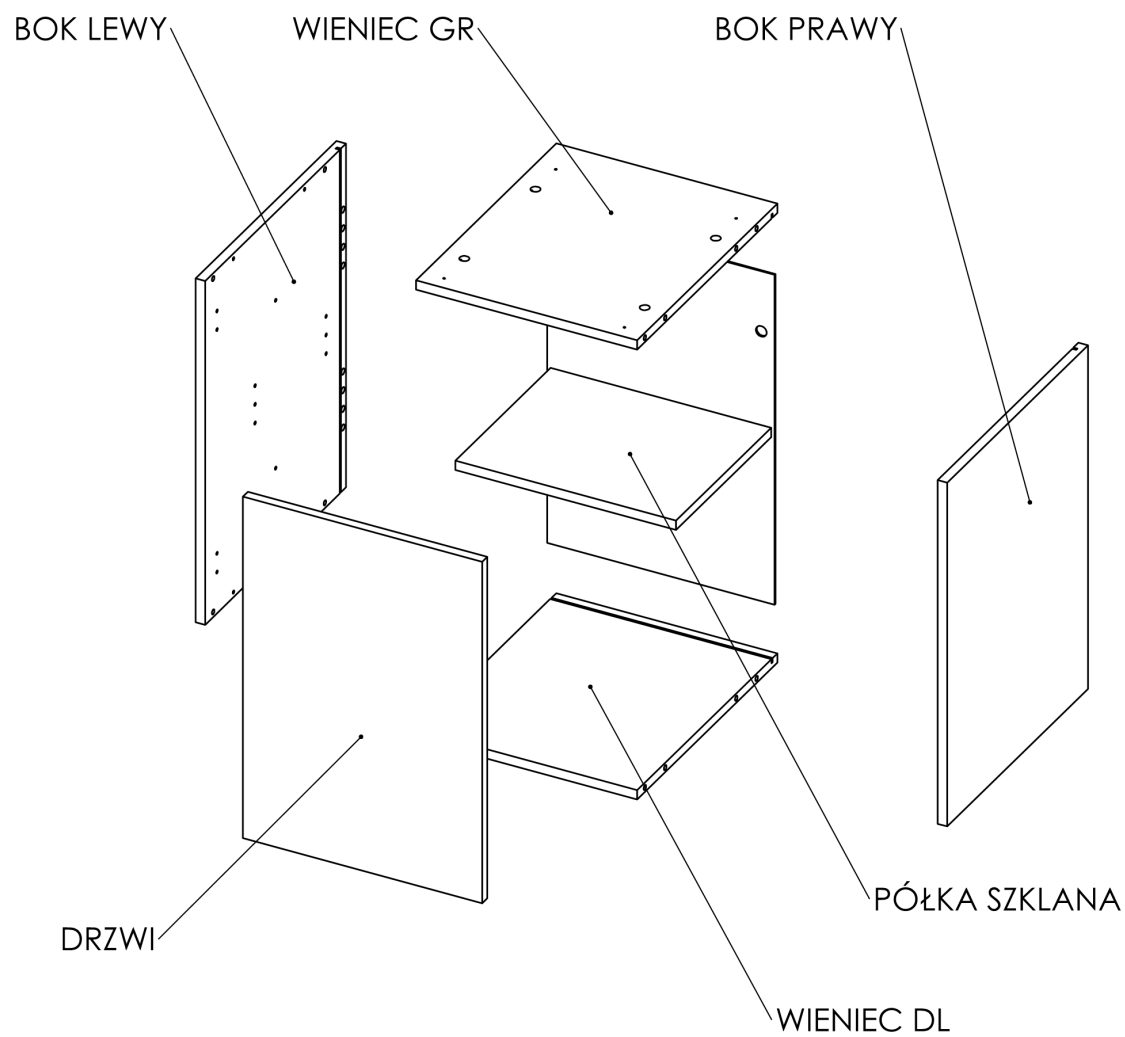

# WIDOK SERWIS - 167320

Poz	Nazwa detalu	Il. do poprawy - lakiernia	Il. do dorobienia
1	BOK UN.BIAŁA PLAT.W0090.444x590x16..LAK BIAŁY-POŁ.DEMO		
2	DRZWI UN.KOBALT D8101.W0115.398x586x16..LAK BIAŁY-POŁ.DEMO		
3	PÓŁKA.BIAŁA PLAT.W0090.367x300x16..		
4	ŚCI. TL. HDF OTW..BIAŁA.H0001.566x378x3.		
5	WIENIEC UN.BIAŁA PLAT.W0090.368x442x16..DEM0		