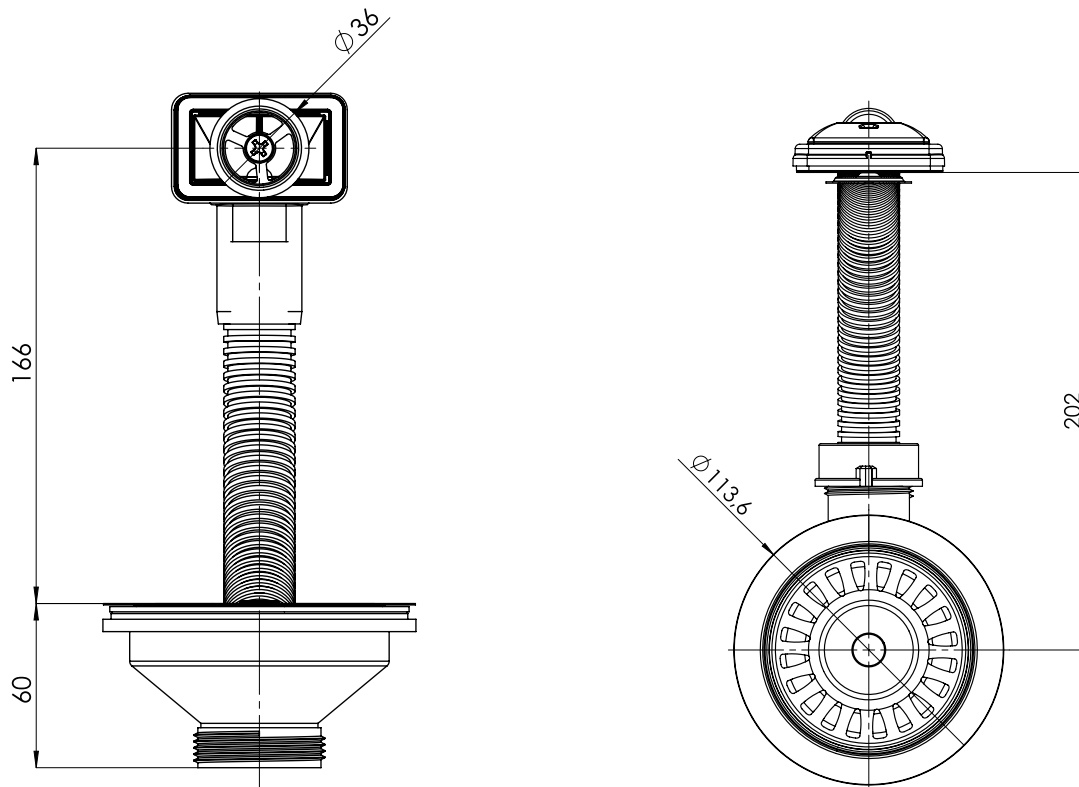

GERMANline

GL0027 KIELICH DUŻY FI115MM (3 1/2") Z PRZELEWEM ŻŁOTY