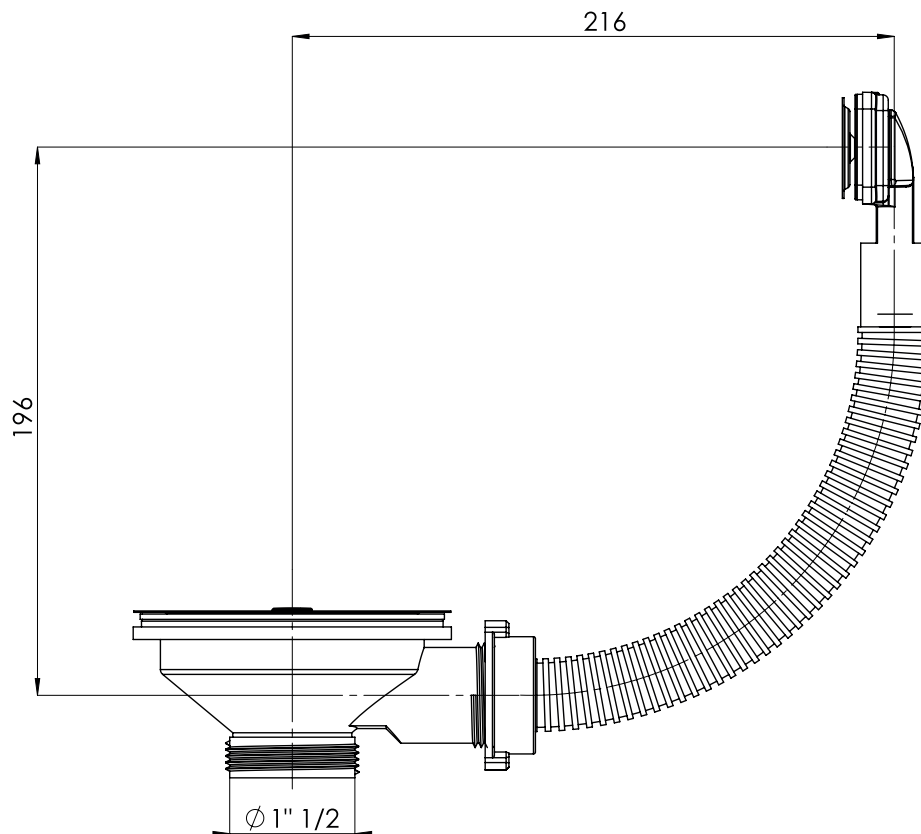

GERMANline

GL0027 KIELICH DUŻY FI115MM (3 1/2") Z PRZELEWEM ŻŁOTY