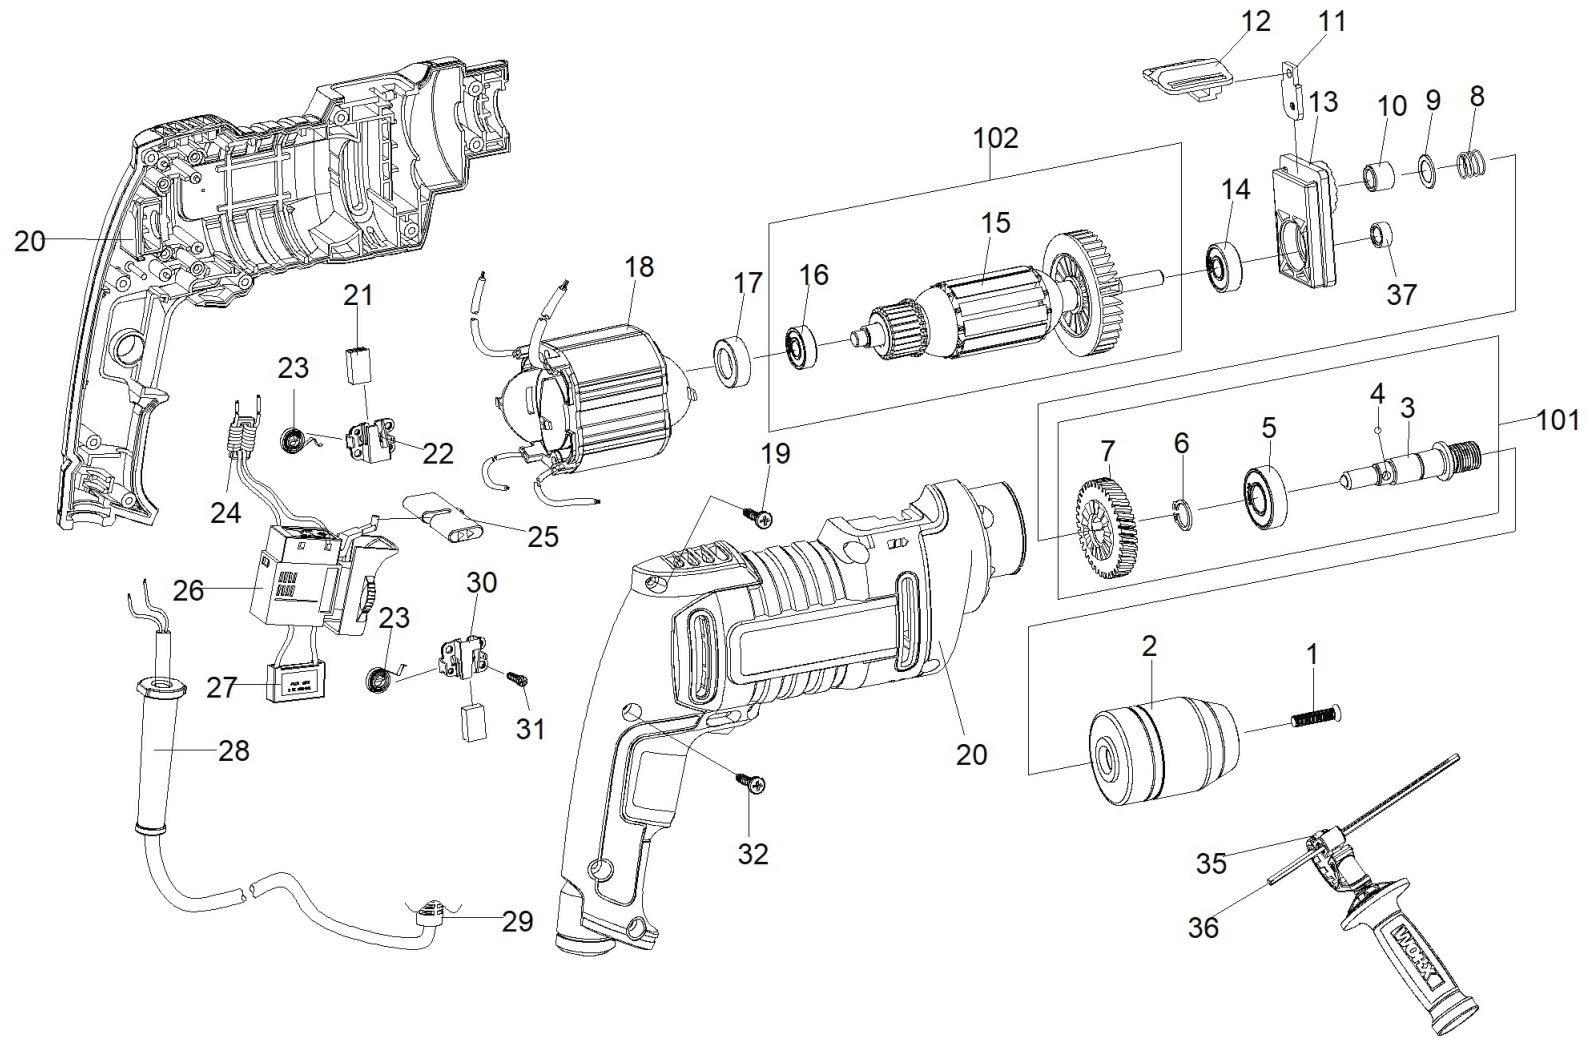

WX328

WX328

	Part No	Description	Qty
1	60074740	Screw LH	1
2	60074741	Chuck	1
3	60074742	Output spindle	1
4	60074743	Steel Ball	1
5	60074744	Bearing 6001-ZZ	1
6	60074745	Ring	1
7	60074746	Driven Gear	1
8	60074747	Spring	1
9	60074748	Chip washer	1
10	60074749	Needle Bearing HK0810	1
11	60074750	Shift lever	1
12	60074751	Press Block	1
13	60074752	Center Branket	1
14	60074753	608-2RS Rolling Bearing	1
15	60074754	Rotor	1
16	60074755	607-ZZ Rolling Bearing	1
17	60074756	Bearing Sleeve	1
18	60074757	Stator Set	1
19	60074758	Self Tapping Screw ST4x14	1
20	60074759	Cover/Below Housing	1

WX328

	Part No	Description	Qty
21	60074760	Carbon Brush(pair)	1
22	60074761	Carbon Holder I	1
23	60074762	spring	2
24	60074763	Inductor	1
25	60074764	Forwarder/Reverse Knob	1
26	60074765	Switch	1
27	60074766	Capacitor 0.22Uf 250V	1
28	60074767	Cable Sheath	1
29	60074777	Cord & Plug	1
30	60074769	Carbon Holder II	1
31	60074770	Self tapping screw ST3X12	4
32	60074771	Self tapping screw ST4x16	8
35	60074772	Side handle	1
36	60074773	Ruler Staff	1
37	60074774	Oil Shield	1
101	60074775	Spindle Set	1
102	60074776	Rotor Set	1