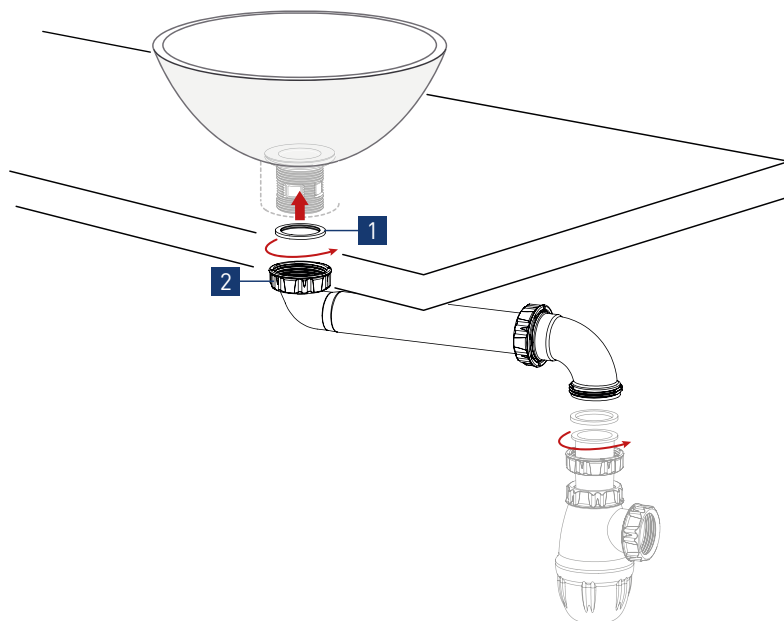

TUBULURE LAVABO FILET DE PECHE RECYCLE

OCEAN'UP Code LM 91886867

Réf. : 609900 170 11 

Ean : 3364549282066

Finition : Vert

vidéo, notice,
réparabilité...

Outillage nécessaire

Scie

Montage

A/ Assembler la tubulure avec le coude - Recouper si nécessaire

B/ Raccorder la tubulure à la bonde et au siphon

Pièces détachées

N°	Description	Code pièce
1	Joint plat caoutchouc 1"1/4	014100 005 01
2	Ecrou plastique 1"1/4 (33 x 42) vert	4110087117000*
3	Tubulure ajustable verte	4110111617000*
4	Joint conique Ø32 mm	015200 005 01
5	Coude vert	4110382317000*