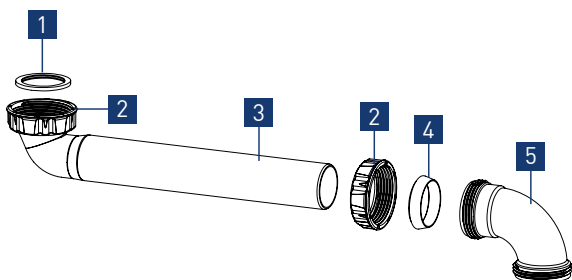

TUBULURE LAVABO FILET DE PECHE RECYCLE

OCEAN'UP Code LM 91886867

Réf. : 609900 170 11 

Ean : 3364549282066

Finition : Vert

vidéo, notice,
réparabilité...

Outillage nécessaire

Scie

Montage

A/ Assembler la tubulure avec le coude - Recouper si nécessaire

B/ Raccorder la tubulure à la bonde et au siphon

Pièces détachées

N°	Description	Code pièce
1	Joint plat caoutchouc 1"1/4	014100 005 01
2	Ecrou plastique 1"1/4 (33 x 42) vert	4110087117000*
3	Tubulure ajustable verte	4110111617000*
4	Joint conique Ø32 mm	015200 005 01
5	Coude vert	4110382317000*