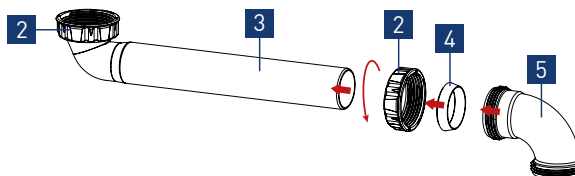

TUBULURE LAVABO FILET DE PECHE RECYCLE

OCEAN'UP Code LM 91886867

Réf. : 609900 170 11 

Ean : 3364549282066

Finition : Vert

vidéo, notice,
réparabilité...

Outillage nécessaire

Scie

Montage

A/ Assembler la tubulure avec le coude - Recouper si nécessaire

B/ Raccorder la tubulure à la bonde et au siphon

Pièces détachées

N°	Description	Code pièce
1	Joint plat caoutchouc 1"1/4	014100 005 01
2	Ecrou plastique 1"1/4 (33 x 42) vert	4110087117000*
3	Tubulure ajustable verte	4110111617000*
4	Joint conique Ø32 mm	015200 005 01
5	Coude vert	4110382317000*