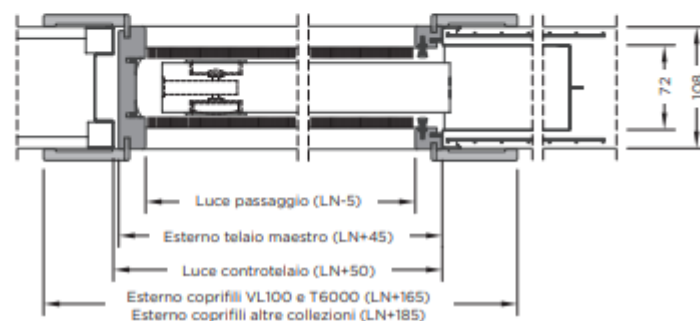

SCORREVOLE INTERNO MURO - 40

■ TELAIO PER MURI DA 100 A 108 mm

SEZIONE ORIZZONTALE PORTA SCORREVOLE
INTERNO PARETE AD UNA ANTA

SEZIONE ORIZZONTALE PORTA SCORREVOLE
INTERNO PARETE A DUE ANTE

SEZIONE VERTICALE