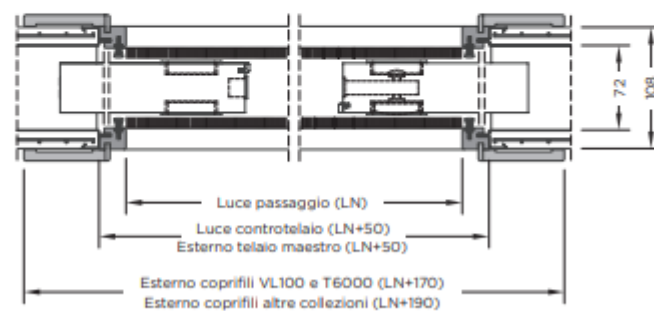

SCORREVOLE INTERNO MURO - 40

■ TELAIO PER MURI DA 100 A 108 mm

SEZIONE ORIZZONTALE PORTA SCORREVOLE
INTERNO PARETE AD UNA ANTA

SEZIONE ORIZZONTALE PORTA SCORREVOLE
INTERNO PARETE A DUE ANTE

SEZIONE VERTICALE