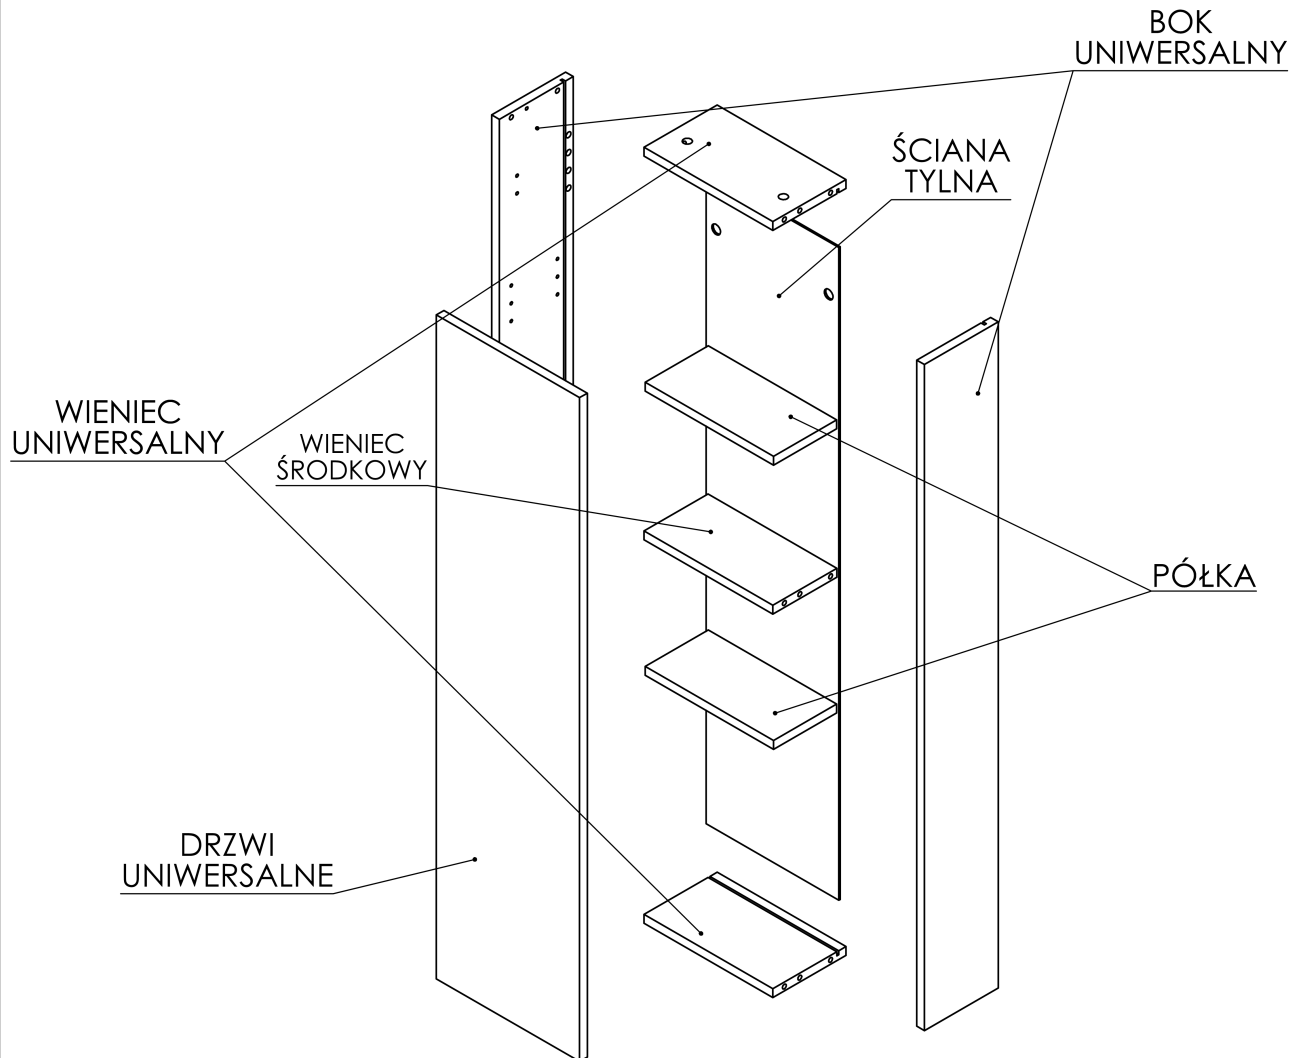

WIDOK - SERWIS

Poz	Nazwa detalu	Il. do poprawy - lakiernia	Il. do dorobienia
1	BOK UN FM.BIAŁA PLAT.W0090.154x1200x16..LAK BIAŁY-POŁ.DEMO		
2	DRZWI UN.BIAŁA PLAT.W0090.298x1196x16..LAK BIAŁY-POŁ.DEMO		
3	PÓŁKA FM.BIAŁA PLAT.W0090.267x131x16.		
4	PRZEKŁADKA PŁ. OPAK..OPAKOWANIOWA.1320x800x16.		
5	ŚCI. TL. HDF OTW..BIAŁA.H0001.1176x278x3.		
6	WIENIEC SR FM.BIAŁA PLAT.W0090.268x133x16..DEMO		
7	WIENIEC UN FM.BIAŁA PLAT.W0090.268x152x16..DEMO		