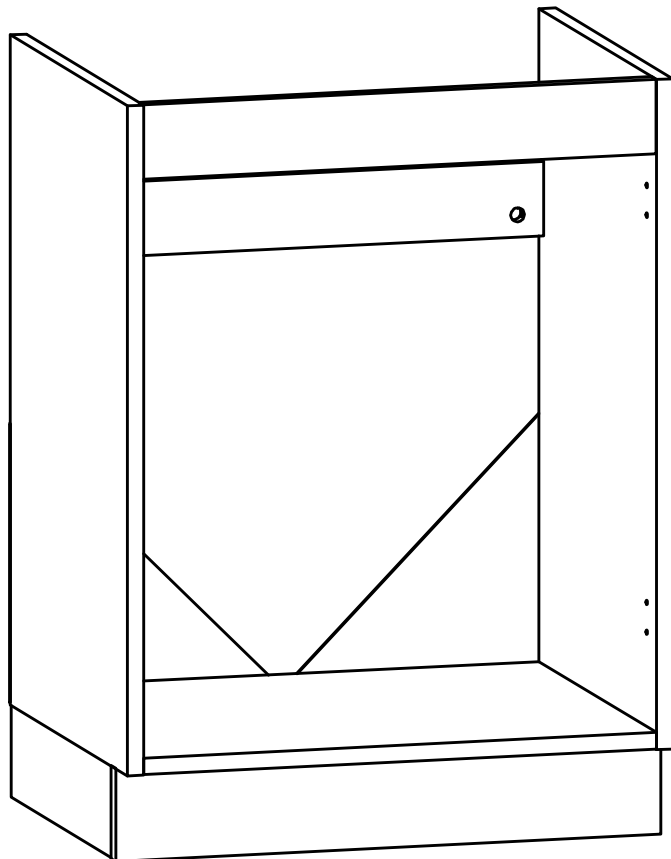

KORPUS - zestawienie elementów

LP.	kod_z_rewizja	Nazwa elementu	DL	OKL	SZR	OKL	GR	SZT	MATERIAŁ	UWAGI
1	K01-519	plecy trojkat 30	300	-	300	-	2,5	2	plyta HDF	
2	K03-103	bok prawy-Z	720	1	450	1	18	1	plyta wiórowa	
3	K03-104	bok lewy-Z	720	1	450	1	15	1	plyta wiórowa	
4	K03-303	wieniec dolny 60	564	1	450	-	18	1	plyta wiórowa	
5	K03-402	listwa podbłatowa 60	564	1	80	-	18	2	plyta wiórowa	

COKOŁY (dotyczy wyłącznie Leroy Merlin szafki dodatkowe)

LP.	Kod elementu	Nazwa elementu	DL	OKL	SZR	OKL	GR	SZT	MATERIAŁ	UWAGI
1	K03-450	cokół boczny 389	389	-	100		18	2	plyta wiórowa	
2	K03-453	cokół przedni 600	600	-	100	2	18	1	plyta wiórowa	

Wer.		Opis zmiany		Data		Nazwisko	
Komplet		Kuchnia na nóżkach		Segment		D60Z	
Wersja							
Rysował	Ł. Balcer	Sprawdził		Skala	1 : 8	Zestawienie elementów	Numer arkusza
Dnia	19.10.2021	Dnia					1 / 2
							
UWAGA! Wszystkie uwagi dotyczące niniejszego rysunku (niezgodność rysunku z rzeczywistym elementem) należy zgłosić przetożonemu lub wykonawcy rysunku.							