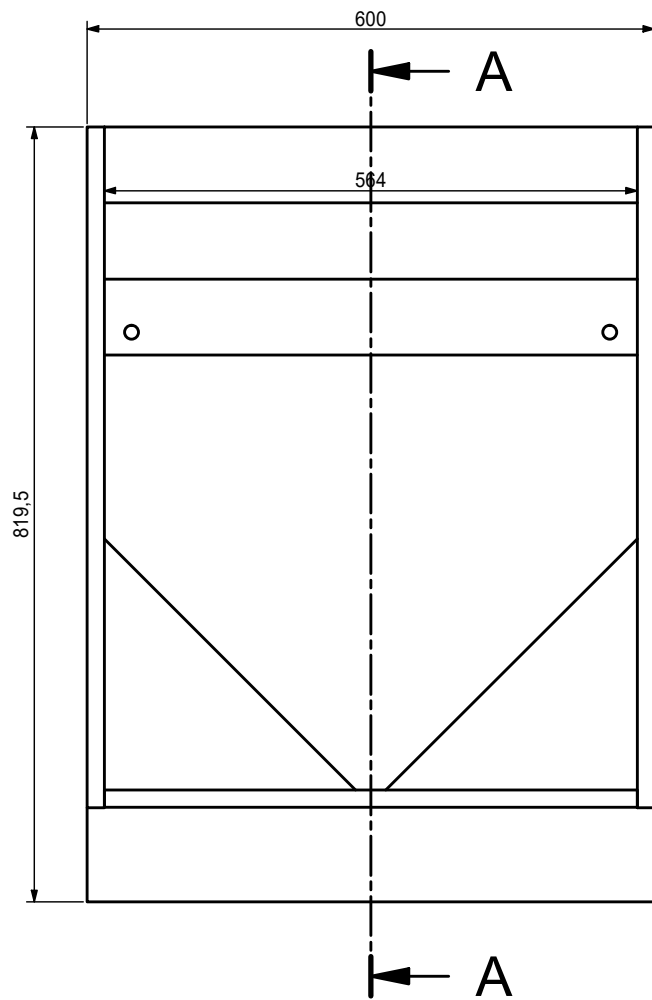

KORPUS - zestawienie elementów

LP.	kod_z_rewizja	Nazwa elementu	DL	OKL	SZR	OKL	GR	SZT	MATERIAŁ	UWAGI
1	K01-519	plecy trojkat 30	300	-	300	-	2,5	2	plyta HDF	
2	K03-103	bok prawy-Z	720	1	450	1	18	1	plyta wiórowa	
3	K03-104	bok lewy-Z	720	1	450	1	15	1	plyta wiórowa	
4	K03-303	wieniec dolny 60	564	1	450	-	18	1	plyta wiórowa	
5	K03-402	listwa podbłatowa 60	564	1	80	-	18	2	plyta wiórowa	

COKOŁY (dotyczy wyłącznie Leroy Merlin szafki dodatkowe)

LP.	Kod elementu	Nazwa elementu	DL	OKL	SZR	OKL	GR	SZT	MATERIAŁ	UWAGI
1	K03-450	cokół boczny 389	389	-	100		18	2	plyta wiórowa	
2	K03-453	cokół przedni 600	600	-	100	2	18	1	plyta wiórowa	

Wer.		Opis zmiany		Data		Nazwisko	
Komplet		Kuchnia na nóżkach		Segment		D60Z	
Wersja							
Rysował	Ł. Balcer	Sprawdził		Skala	1 : 8	Zestawienie elementów	Numer arkusza
Dnia	19.10.2021	Dnia					1 / 2
							
UWAGA! Wszystkie uwagi dotyczące niniejszego rysunku (niezgodność rysunku z rzeczywistym elementem) należy zgłosić przetożonemu lub wykonawcy rysunku.							

A-A (1 : 8)

Komplet		Segment		Wersja	
Kuchnia na nóżkach		D60Z			
Rysował	Sprawdził	Skala	Numer arkusza	Nazwisko	
Ł. Balcer		1 : 8	Zestawienie elementów 2 / 2		
Dnia	Dnia			GM Gala Meble	
19.10.2021				1990	
UWAGA! Wszystkie uwagi dotyczące niniejszego rysunku (niezgodność rysunku z rzeczywistym elementem) należy zgłosić przełożonemu lub wykonawcy rysunku.					