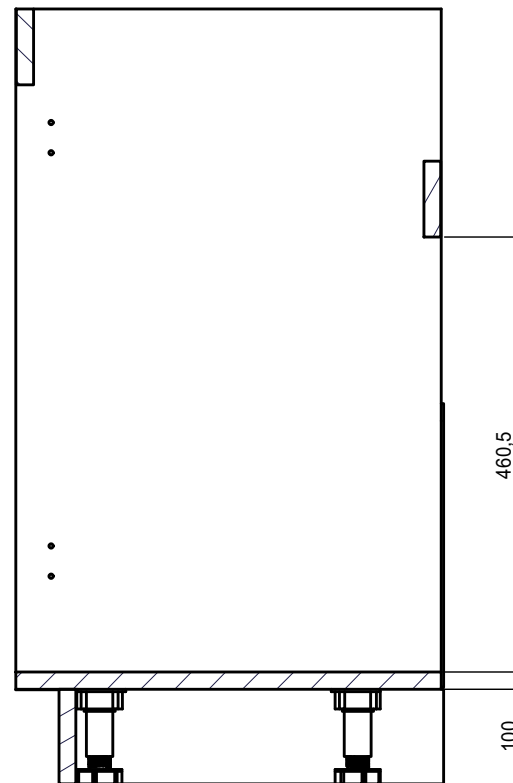

A-A (1 : 8)

Komplet		Segment		Wersja	
Kuchnia na nóżkach		D60Z			
Rysował	Sprawdził	Skala	Numer arkusza	Nazwisko	
Ł. Balcer		1 : 8	Zestawienie elementów 2 / 2		
Dnia	Dnia			GM Gala Meble	
19.10.2021				1990	
UWAGA! Wszystkie uwagi dotyczące niniejszego rysunku (niezgodność rysunku z rzeczywistym elementem) należy zgłosić przełożonemu lub wykonawcy rysunku.