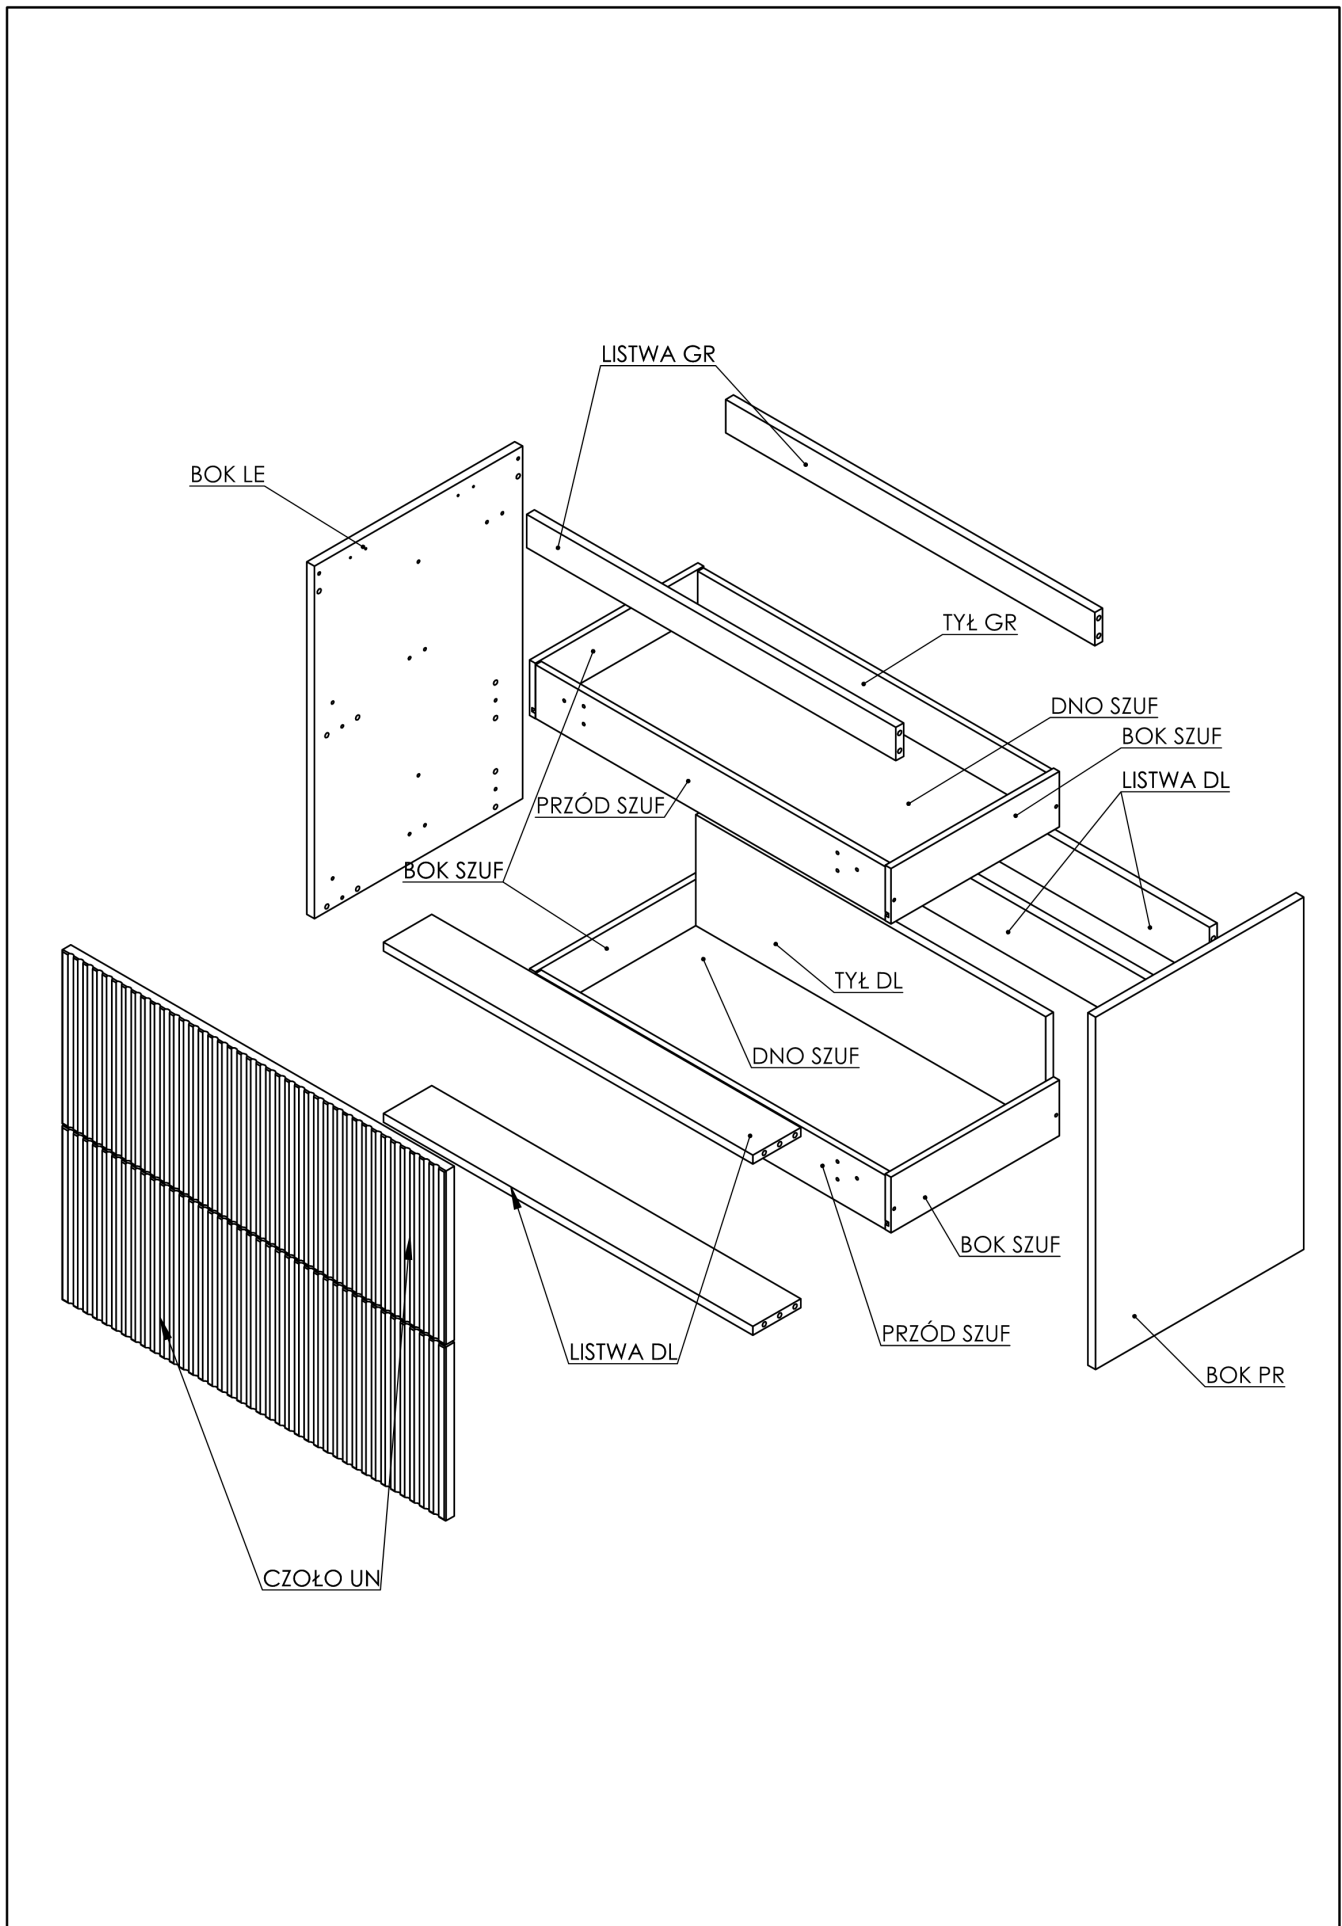

**Indeks: 87744126**

**Nazwa: KOMODA NABEL 80 2S BLACK MATT PDW 100% PEFC, BVPL-PEFC-COC-000163**

Wydruk dnia: 26.06.2024

**Indeks: 87744126****Nazwa: KOMODA NABEL 80 2S BLACK MATT PDW 100% PEFC, BVPL-PEFC-COC-**

Wydruk dnia: 26.06.2024

Poz	Nazwa detalu	Il. do poprawy - lakiernia	Il. do dorobienia
1	BOK LE.CZARNA U190.W0179.635x433x16..LAK CZARNY-MAT.DEMO		
2	BOK PR.CZARNA U190.W0179.635x433x16..LAK CZARNY-MAT.DEMO		
3	DNO SZUF. HDF.SZARA ALU.H0018.738x335x6.		
4	DNO SZUF. HDF.SZARA ALU.H0018.738x342x6.		
5	LISTWA UN.KOOPERACJA.768x60x16..DEMO		
6	LISTWA UN.KOOPERACJA_SZARA.768x100x16..DEMO		
7	PRZEKŁADKA PŁ. OPAK..OPAKOWANIOWA.1200x850x16.		
8	TYŁ SZUFL. FM DL.KOBALT D8101.W0115.728x200x16.		

**Kooperacja:**

Poz	Nazwa	Uwagi
1	LISTWA SZARA DEMO (WIÓR) 768 x 60 x 16 PEFC	
2	(POD PLAN)LISTWA SZARA UN. 768 x 100 x 16 DEMO (B24) PEFC	
3	PRZÓD SZUF. DEMO SZARY SILVER 728 X 97 X 12 (wręg 7mm) PEFC	
4	TYŁ SZUF. DEMO SZARY SILVER 728 x 97 x 12 (wręg 7mm) PEFC	
5	BOK SZUF. DEMO SZARY SILVER 350 x 100 x 12 (wręg 7mm) PROW. STAR Z BOLCEM PEFC	
6	CZOŁO SZUF. UN (RYFLOWANE) 313x798x19, Folia 40.49.38.0010.000 Vulcan Black 2 Premier Matt (PM19 - BIAŁA)	