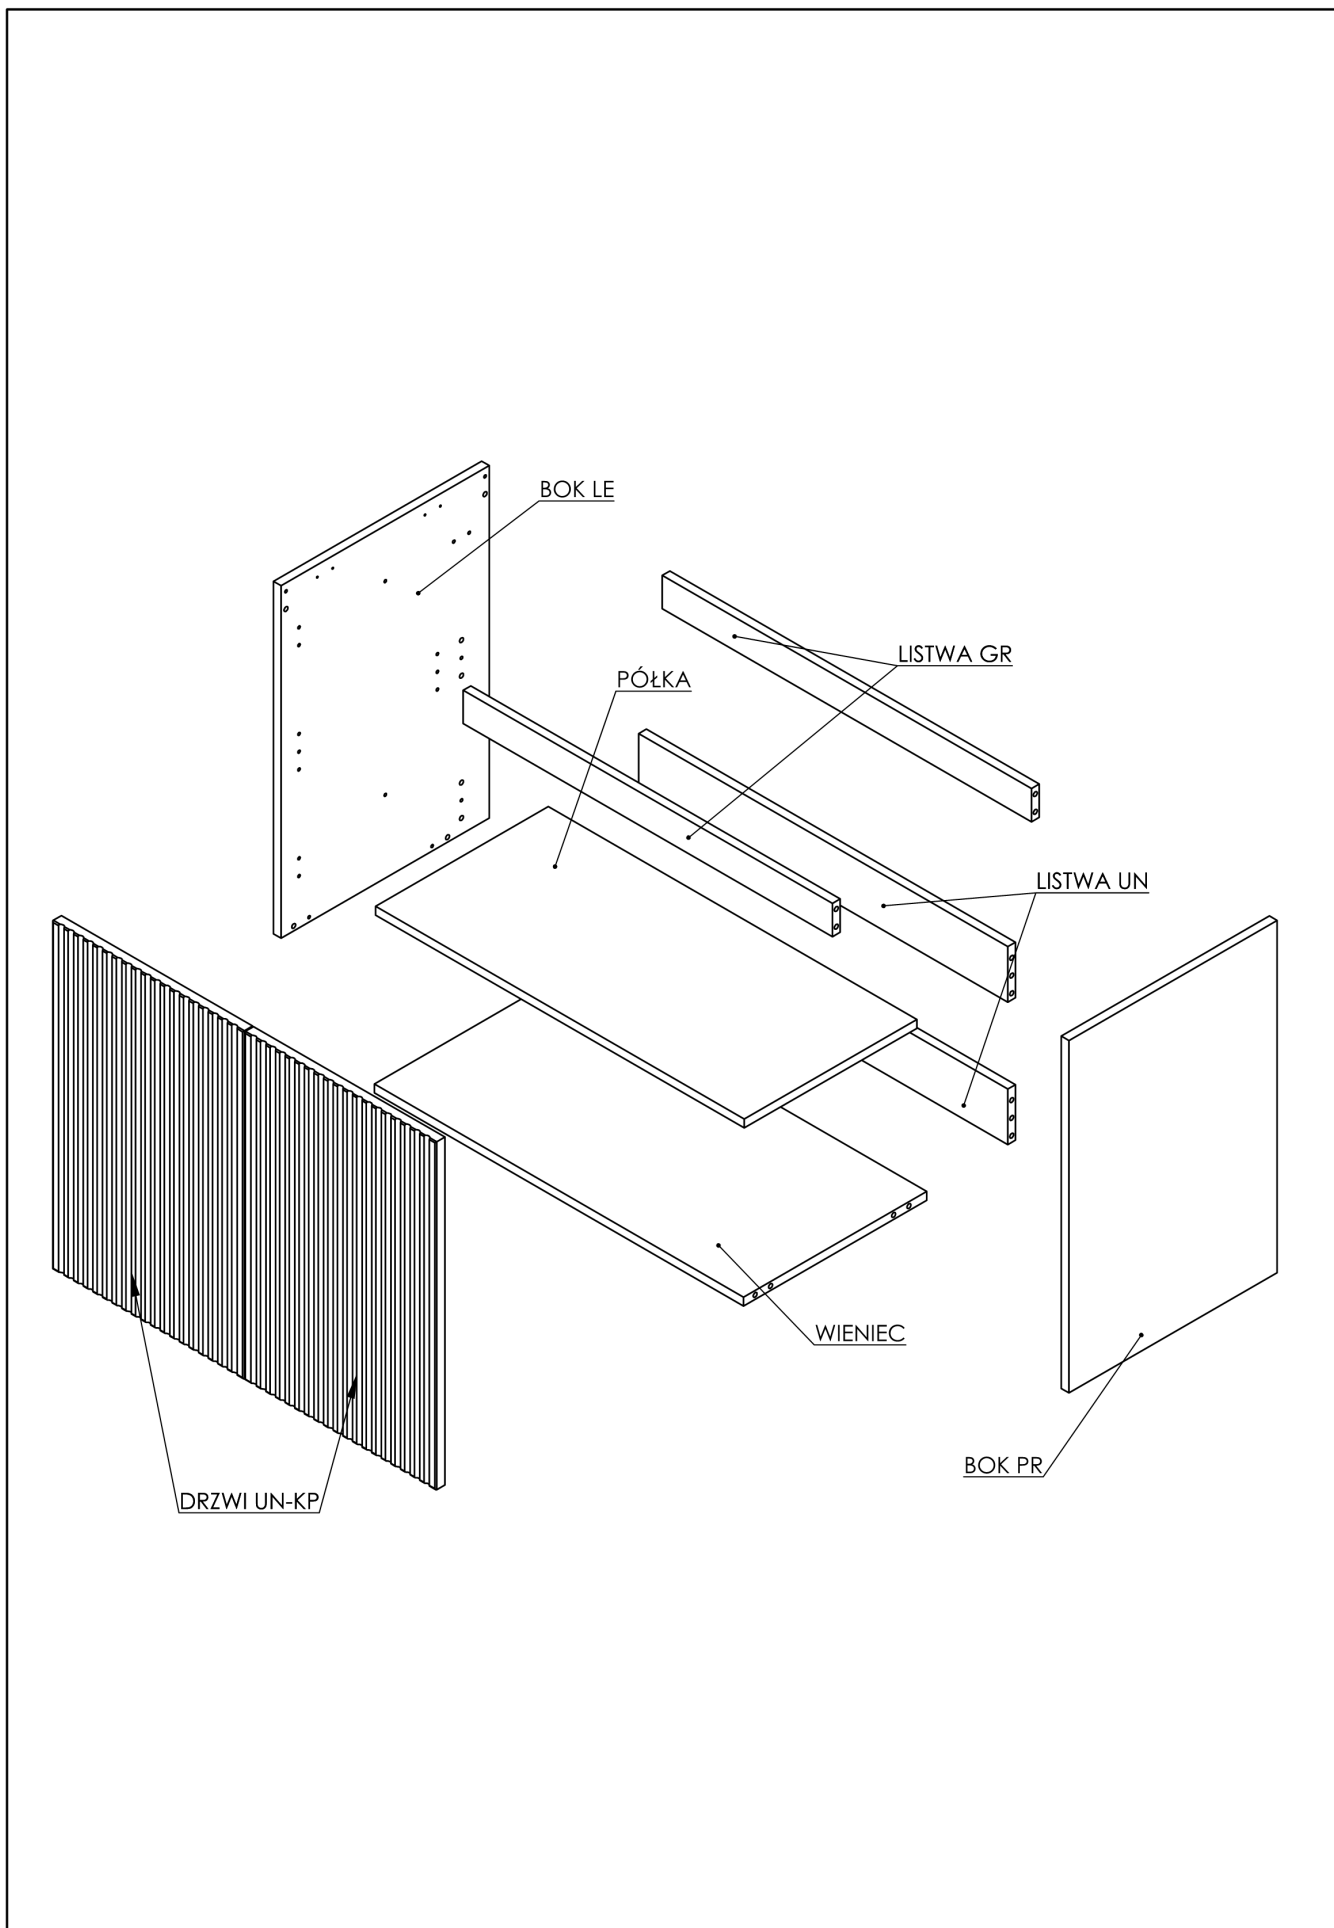

Indeks: 87749186

Nazwa: SZAFKA NABEL 80 2D DB NATURAL PDW 100% PEFC, BVPL-PEFC-COC-000163

Wydruk dnia: 26.06.2024

Indeks: 87749186**Nazwa: SZAFKA NABEL 80 2D DB NATURAL PDW 100% PEFC, BVPL-PEFC-COC-**

Wydruk dnia: 26.06.2024

Poz	Nazwa detalu	Il. do poprawy - lakiernia	Il. do dorobienia
1	BOK LE.DĄB NATURAL 5462SN 16MM.W0184.635x433x16..DEMO		
2	BOK PR.DĄB NATURAL 5462SN 16MM.W0184.635x433x16..DEMO		
3	LISTWA DL.SZARA L1058.768x100x16..DEMO		
4	LISTWA UN.KOOPERACJA.768x60x16..DEMO		
5	PÓŁKA.DĄB NATURAL 5462SN 16MM.W0184.767x359x16.		
6	PRZEKŁADKA PŁ. OPAK..OPAKOWANIOWA.1200x880x16.		
7	WIENIEC DL.DĄB NATURAL 5462SN 16MM.W0184.768x381x16..DEMO		

Kooperacja:

Poz	Nazwa	Uwagi
1	WSTĘGA SZARA (WIÓR.) L-100 x 16 (POD LISTWY) PEFC	
2	LISTWA SZARA DEMO (WIÓR) 768 x 60 x 16 PEFC	
3	DRZWI UN 627x398x19 (RYFLOWANE) Folia S40.42.04.0289 GRANDSON OAK NATURAL (PM19 - BIAŁA)	