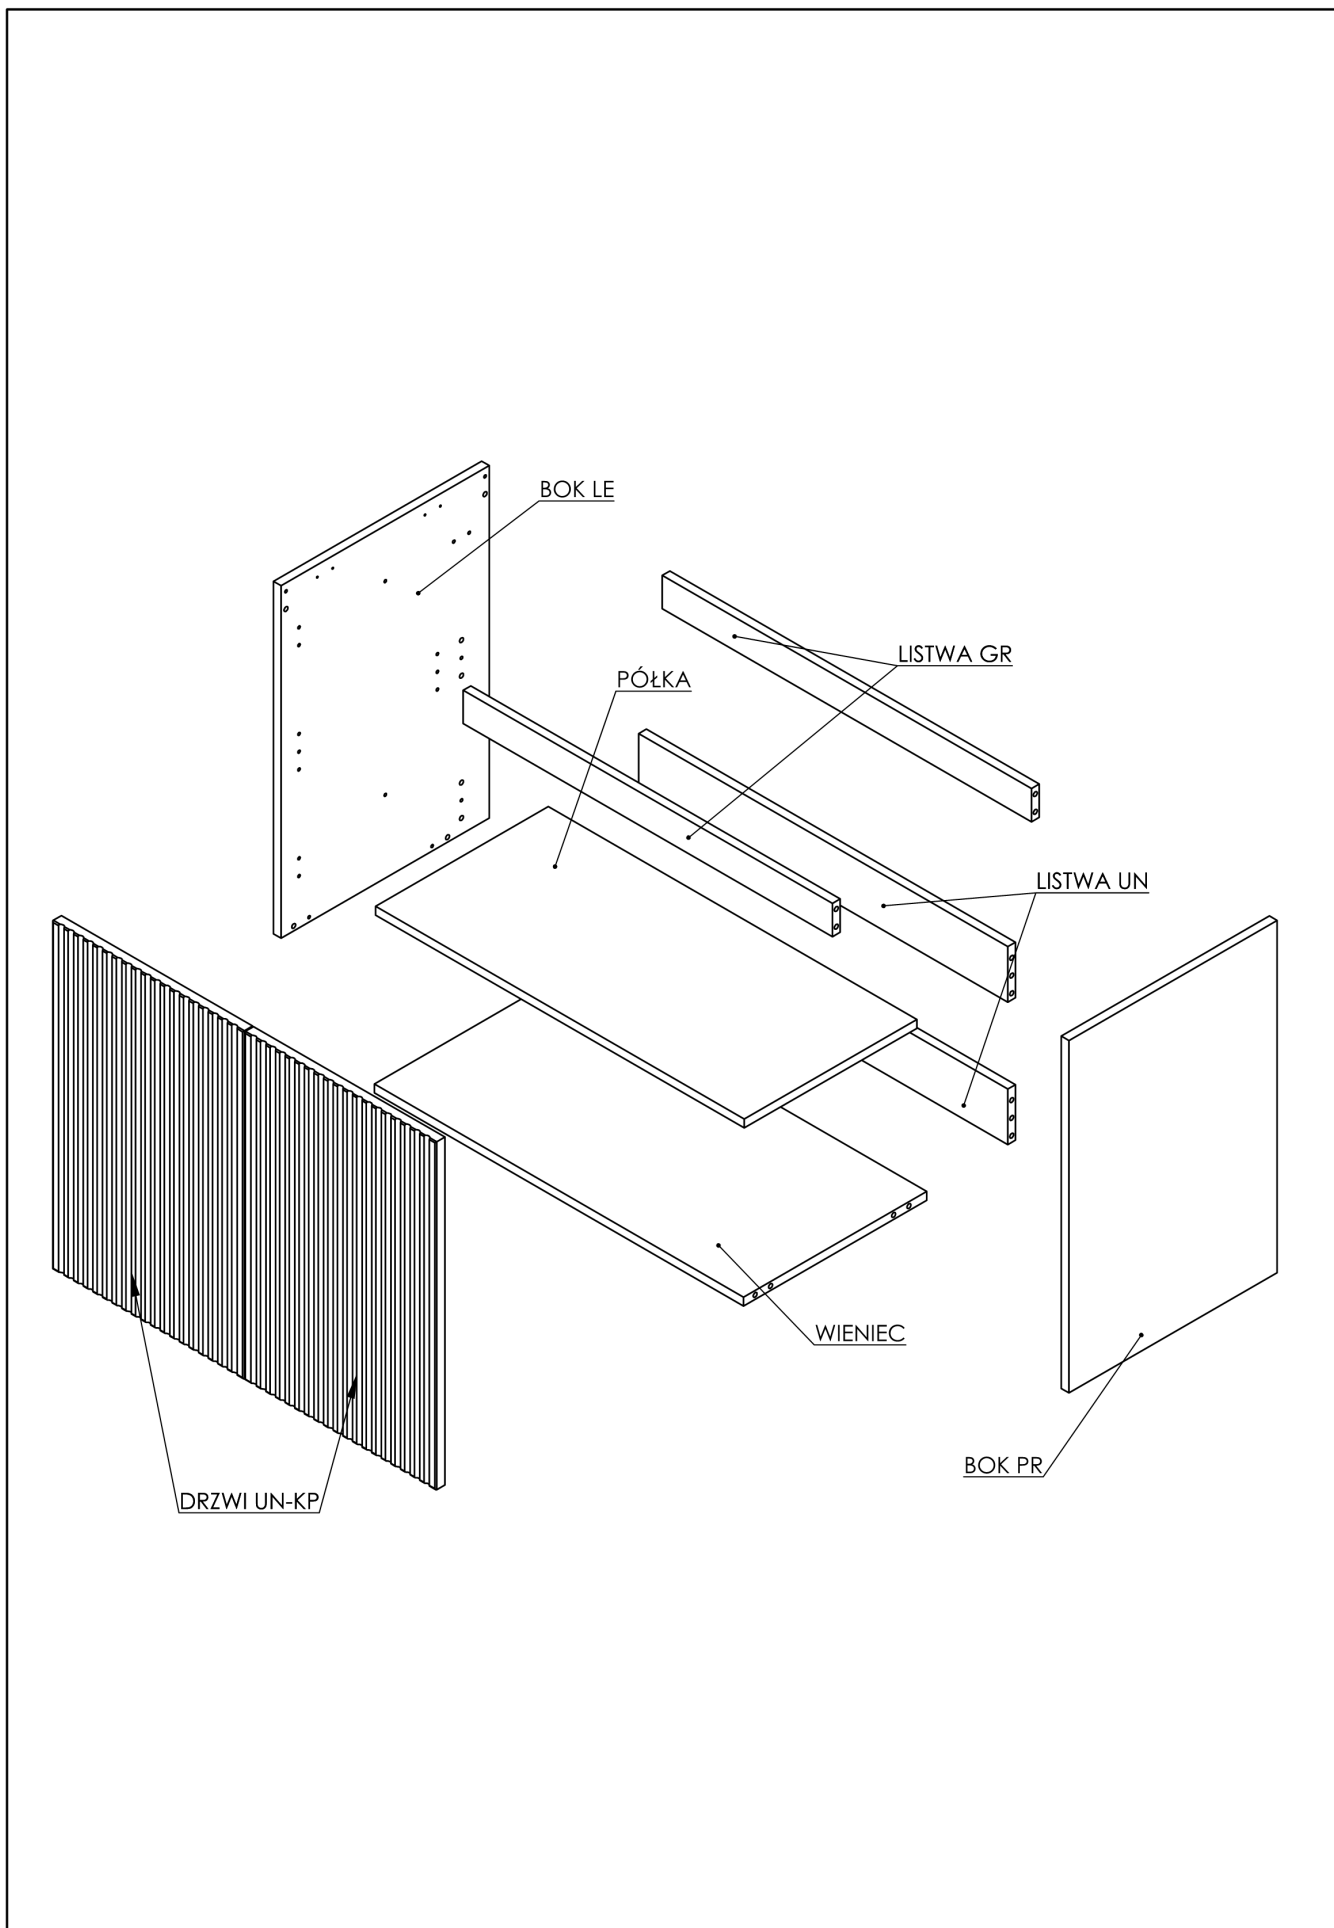

Indeks: 87749187

Nazwa: SZAFKA NABEL 80 2D BLACK MATT PDW 100% PEFC, BVPL-PEFC-COC-000163

Wydruk dnia: 26.06.2024

Indeks: 87749187**Nazwa: SZAFKA NABEL 80 2D BLACK MATT PDW 100% PEFC, BVPL-PEFC-COC-**

Wydruk dnia: 26.06.2024

Poz	Nazwa detalu	Il. do poprawy - lakiernia	Il. do dorobienia
1	BOK LE.CZARNA U190.W0179.635x433x16..LAK CZARNY-MAT.DEMO		
2	BOK PR.CZARNA U190.W0179.635x433x16..LAK CZARNY-MAT.DEMO		
3	LISTWA DL.SZARA L1058.768x100x16..DEMO		
4	LISTWA UN.KOOPERACJA.768x60x16..DEMO		
5	PÓŁKA.CZARNA U190.W0179.767x359x16.		
6	PRZEKŁADKA PŁ. OPAK..OPAKOWANIOWA.1200x880x16.		
7	WIENIEC DL.CZARNA U190.W0179.768x381x16..DEMO		

Kooperacja:

Poz	Nazwa	Uwagi
1	WSTĘGA SZARA (WIÓR.) L-100 x 16 (POD LISTWY) PEFC	
2	LISTWA SZARA DEMO (WIÓR) 768 x 60 x 16 PEFC	
3	DRZWI UN 627x398x19 (RYFLOWANE) Folia 40.49.38.0010.000 Vulcan Black 2 Premier Matt (PM19 - BIAŁA)	