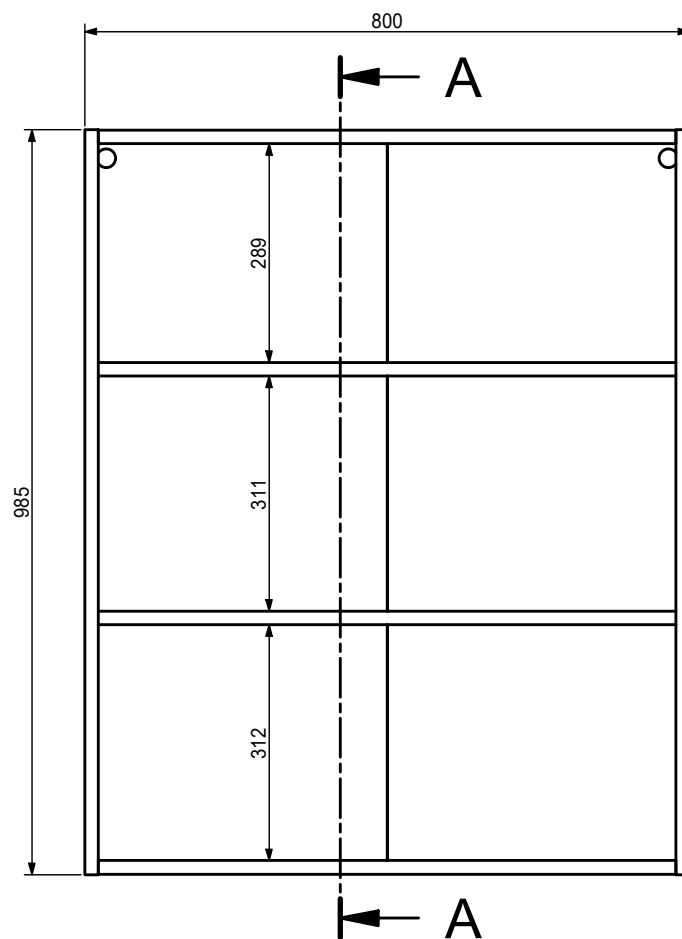

LISTA ELEMENTÓW										
LP.	Kod elementu	Nazwa elementu	DL	OKL	SZR	OKL	GR	SZT	MATERIAŁ	UWAGI
1	K03-186	bok-GW	985	1	295	2	18	2	plyta wiórowa	
2	K03-313	wieniec G80	764	1	295	-	18	2	plyta wiórowa	
3	K03-317	półka górna 80	764	1	280	-	18	2	plyta wiórowa	
4	K03-562	plecy G80WP	980		397		2,5	1	plyta HDF	
5	K03-563	plecy G80WL	980		397		2,5	1	plyta HDF	

Wer.		Opis zmiany		Data		Nazwisko	
Komplet		KUCHNIA		Segment		K03-G80(100)	
Rysował Damian Bininda		Sprawdził		Skala		Numer arkusza	
Dnia 20.07.2023		Dnia		1 : 10		Zestawienie elementów 1 / 2	
						 <small>Gata Meble</small>	
<small>UWAGA! Wszystkie uwagi dotyczące niniejszego rysunku (niezgodność rysunku z rzeczywistym elementem) należy zgłosić przetożonemu lub wykonawcy rysunku.</small>							

A-A (1 : 10)

Komplet		Segment		Data		Nazwisko	
KUCHNIA		K03-G80(100)					
Rysował	Sprawdził	Skala	Numer arkusza	Wersja			
Damian Bininda		1 : 10	Zestawienie elementów	2 / 2	GM		
Dnia	Dnia			Gala Meble			
20.07.2023				1990			
UWAGA! Wszystkie uwagi dotyczące niniejszego rysunku (niezgodność rysunku z rzeczywistym elementem) należy zgłosić przetożonemu lub wykonawcy rysunku.							