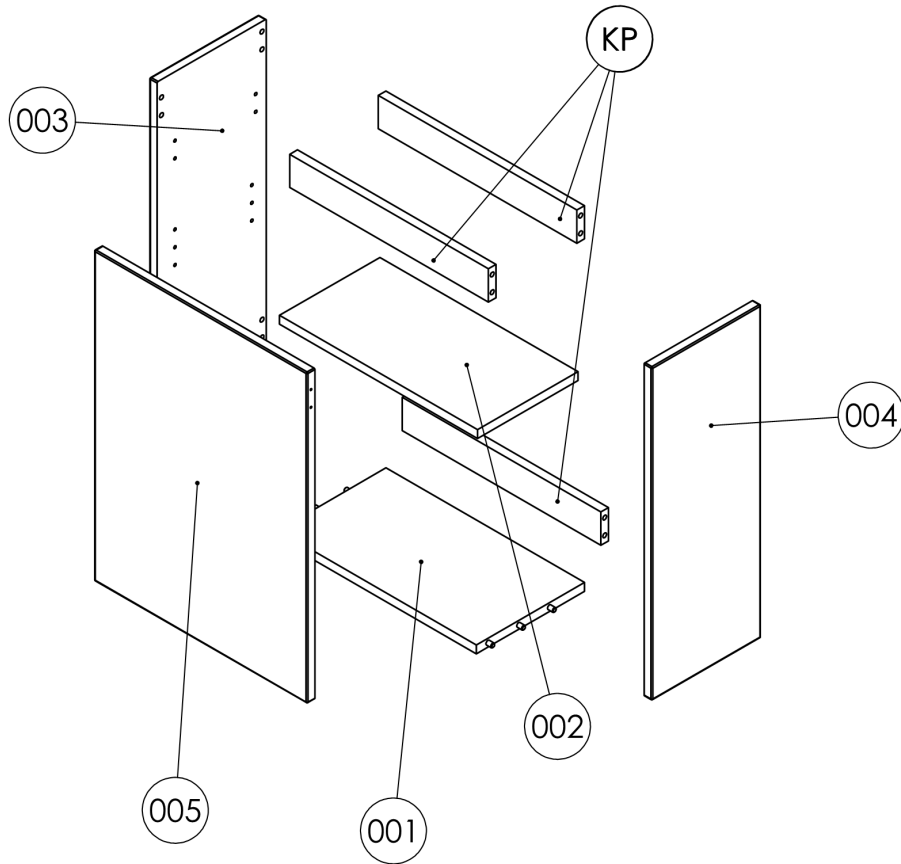

WIDOK - SERWIS 166240

Indeks: 85693469**Nazwa: SET ACTION 45 1D BLACK MATT PDW 100% PEFC, BVPL-PEFC-COC-000163**

Wydruk dnia: 26.06.2024

Poz	Nazwa detalu	Il. do poprawy - lakiernia	Il. do dorobienia
1	BOK LE.CZARNA U190.W0179.227x600x16..LAK CZARNY-MAT.MONT		
2	BOK PR.CZARNA U190.W0179.227x600x16..LAK CZARNY-MAT.MONT		
3	DRZWI LE.CZARNA U190.W0179.443x596x16..LAK CZARNY-MAT.MONT		
4	PÓŁKA.CZARNA U190.W0179.412x209x16.		
5	WIENIEC DL.CZARNA U190.W0179.413x225x16..MONT		

Kooperacja:

Poz	Nazwa	Uwagi
1	LISTWA SZARA 413 x 50 x 12 PEFC	

Elementy brakujące:

Poz	Ilość	Uwagi
1		
2		
3		
4		
5		

Wypełniający:**Zdający maszynownia:****Zdający lakiernia:**