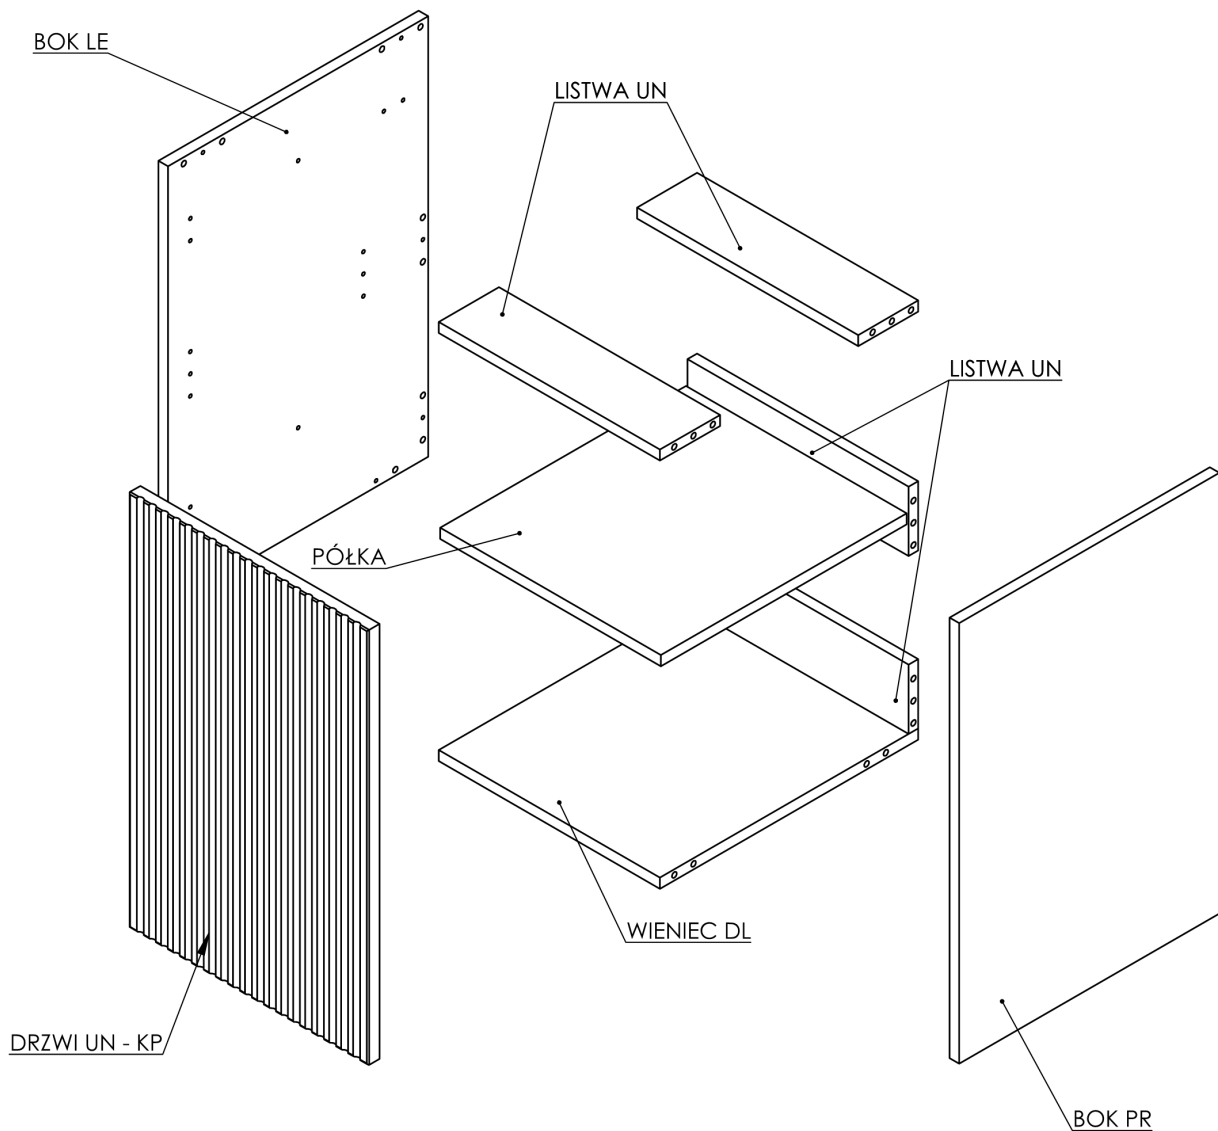

Indeks: 87762767

Nazwa: KOMODA NABEL 40 1D WHITE MATT PDW 100% PEFC, BVPL-PEFC-COC-000163

Wydruk dnia: 26.06.2024

WIDOK - SERWIS

Indeks: 87762767**Nazwa: KOMODA NABEL 40 1D WHITE MATT PDW 100% PEFC, BVPL-PEFC-COC-**

Wydruk dnia: 26.06.2024

Poz	Nazwa detalu	Il. do poprawy - lakiernia	Il. do dorobienia
1	BOK LE.BIAŁA PLAT.W0090.635x433x16..LAK BIAŁY-MAT.DEMO		
2	BOK PR.BIAŁA PLAT.W0090.635x433x16..LAK BIAŁY-MAT.DEMO		
3	LISTWA TL.SZARA L1058.368x100x16..DEMO		
4	PÓŁKA.BIAŁA PLAT.W0090.367x409x16.		
5	PRZEKŁADKA PŁ. OPAK..OPAKOWANIOWA.1200x860x16.		
6	WIENIEC DL.BIAŁA PLAT.W0090.368x430x16..DEMO		

Kooperacja:

Poz	Nazwa	Uwagi
1	WSTĘGA SZARA (WIÓR.) L-100 x 16 (POD LISTWY) PEFC	
2	DRZWI UN 627x398x19 (RYFLOWANE) Folia PVC S40.40.03.0363 SNOW WHITE Renolit (PM19 - BIAŁA)	

Elementy brakujące:

Poz	Ilość	Uwagi
1		
2		
3		
4		
5		
6		