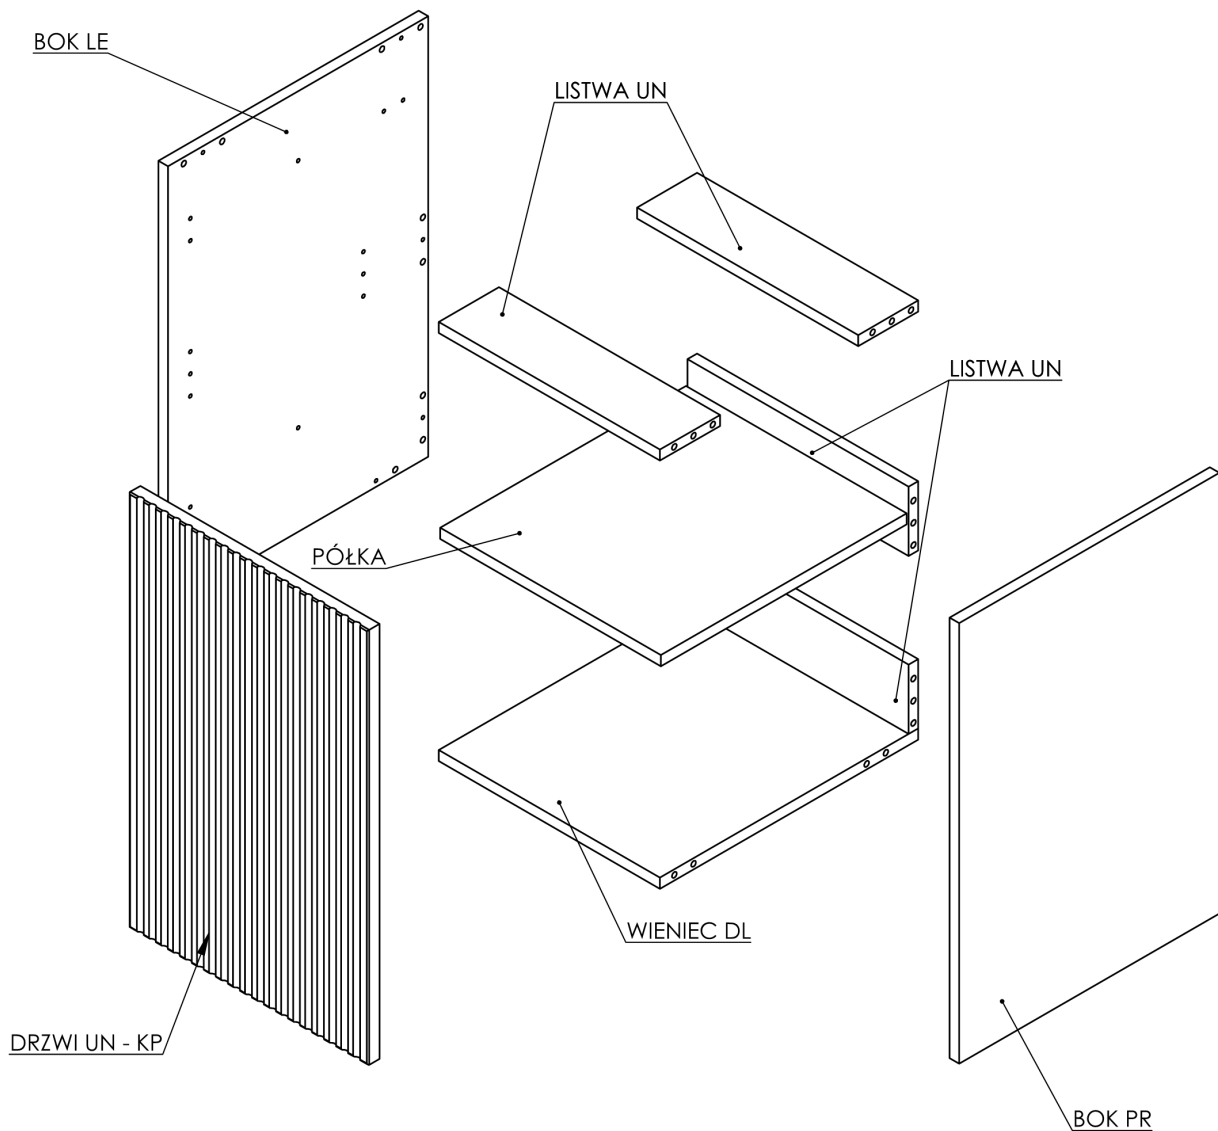

Indeks: 87762766

Nazwa: KOMODA NABEL 40 1D DB NATURAL PDW 100% PEFC, BVPL-PEFC-COC-000163

Wydruk dnia: 26.06.2024

WIDOK - SERWIS

Indeks: 87762766	Wydruk dnia: 26.06.2024
Nazwa: KOMODA NABEL 40 1D DB NATURAL PDW 100% PEFC, BVPL-PEFC-COC-	

Poz	Nazwa detalu	Il. do poprawy - lakiernia	Il. do dorobienia
1	BOK LE.DĄB NATURAL 5462SN 16MM.W0184.635x433x16..DEMO		
2	BOK PR.DĄB NATURAL 5462SN 16MM.W0184.635x433x16..DEMO		
3	LISTWA TL.SZARA L1058.368x100x16..DEMO		
4	PÓŁKA.DĄB NATURAL 5462SN 16MM.W0184.367x409x16.		
5	PRZEKŁADKA PŁ. OPAK..OPAKOWANIOWA.1200x860x16.		
6	WIENIEC DL.DĄB NATURAL 5462SN 16MM.W0184.368x430x16..DEMO		

Kooperacja:

Poz	Nazwa	Uwagi
1	WSTĘGA SZARA (WIÓR.) L-100 x 16 (POD LISTWY) PEFC	
2	DRZWI UN 627x398x19 (RYFLOWANE) Folia S40.42.04.0289 GRANDSON OAK NATURAL (PM19 - BIAŁA)	

Elementy brakujące:

Poz	Ilość	Uwagi
1		
2		
3		
4		
5		
6		