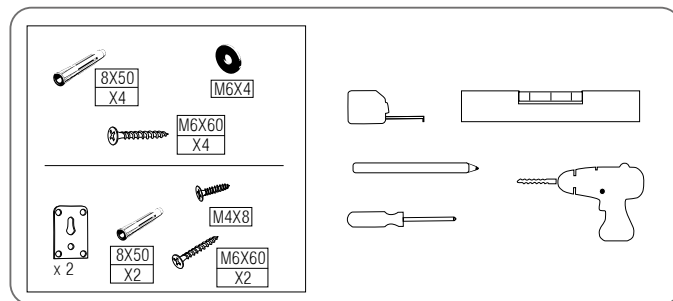

aml[®]
bath feel

www.amlgroup.pt

PLAY 35x25x160 T

Coluna / Tall unit / Colonne / Armario pie

Para sua segurança é obrigatória a aplicação dos suportes na coluna e à parede.

For your safety, it is obligatory to fix the cabinet on the wall.

Pour votre sécurité, il est obligatoire de fixer votre colonne avec les pièces fournies ; veuillez à utiliser des fixations adaptées à votre support mural.

Para su seguridad es obligatoria la aplicación de los soportes en la columna y pared!