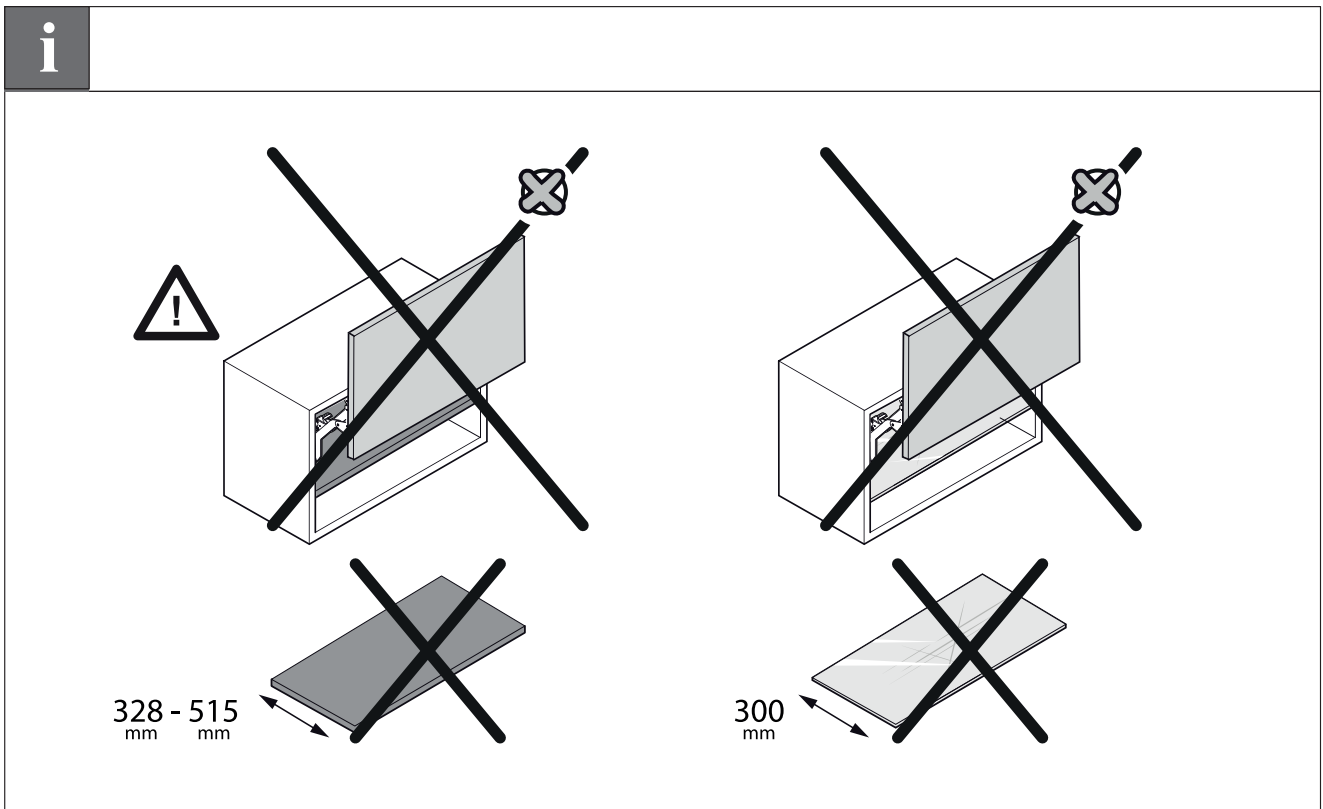

KESSEBÖHMER 110599 HDE 01-03-2022