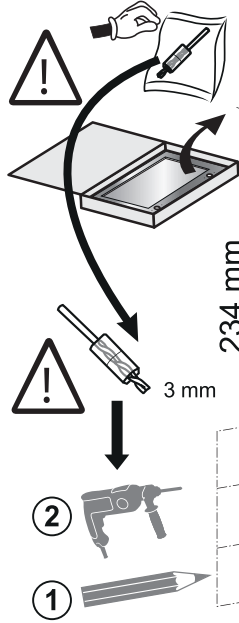

4044050000

1208333_010_HFZC0000_002022

KESSEBÖHMER