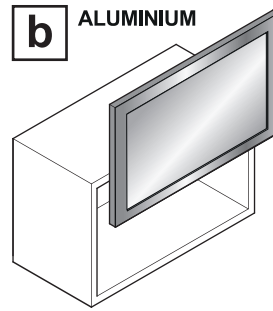

4

4044050000

1208333_010_HFZC0000_002022

KESSEBÖHMER