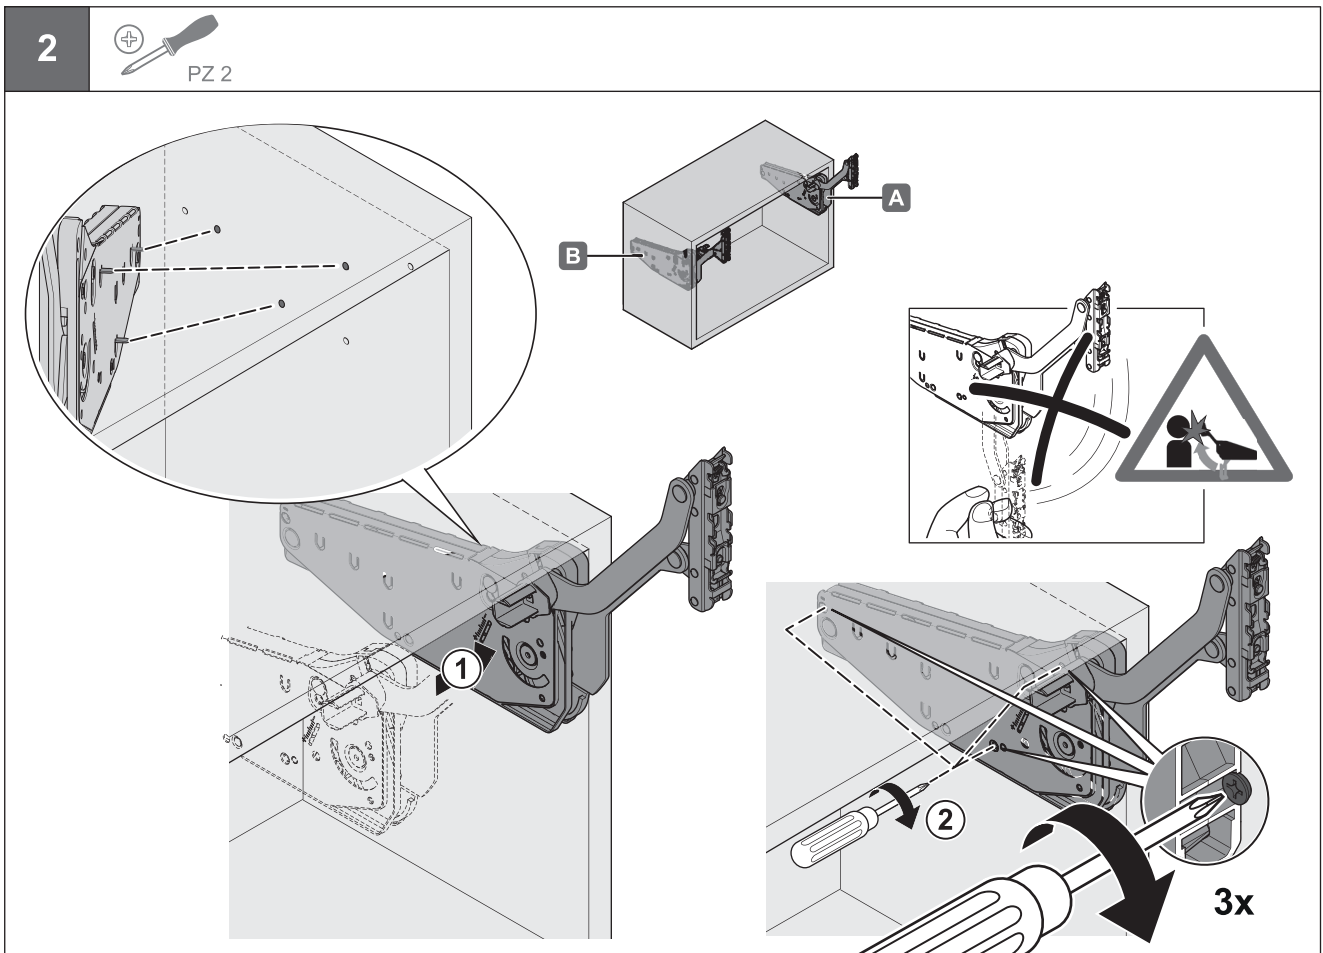

HDE 01-03-2022

110599

KESSEBÖHMER