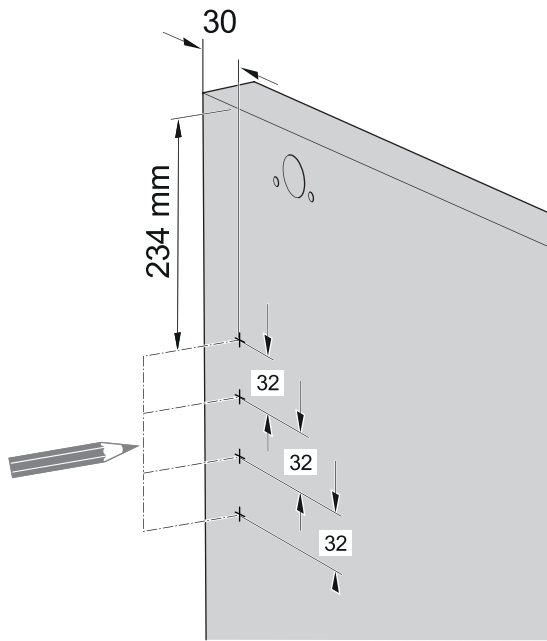

4044050000

1208333_010_HFZC0000_002022

KESSEBÖHMER