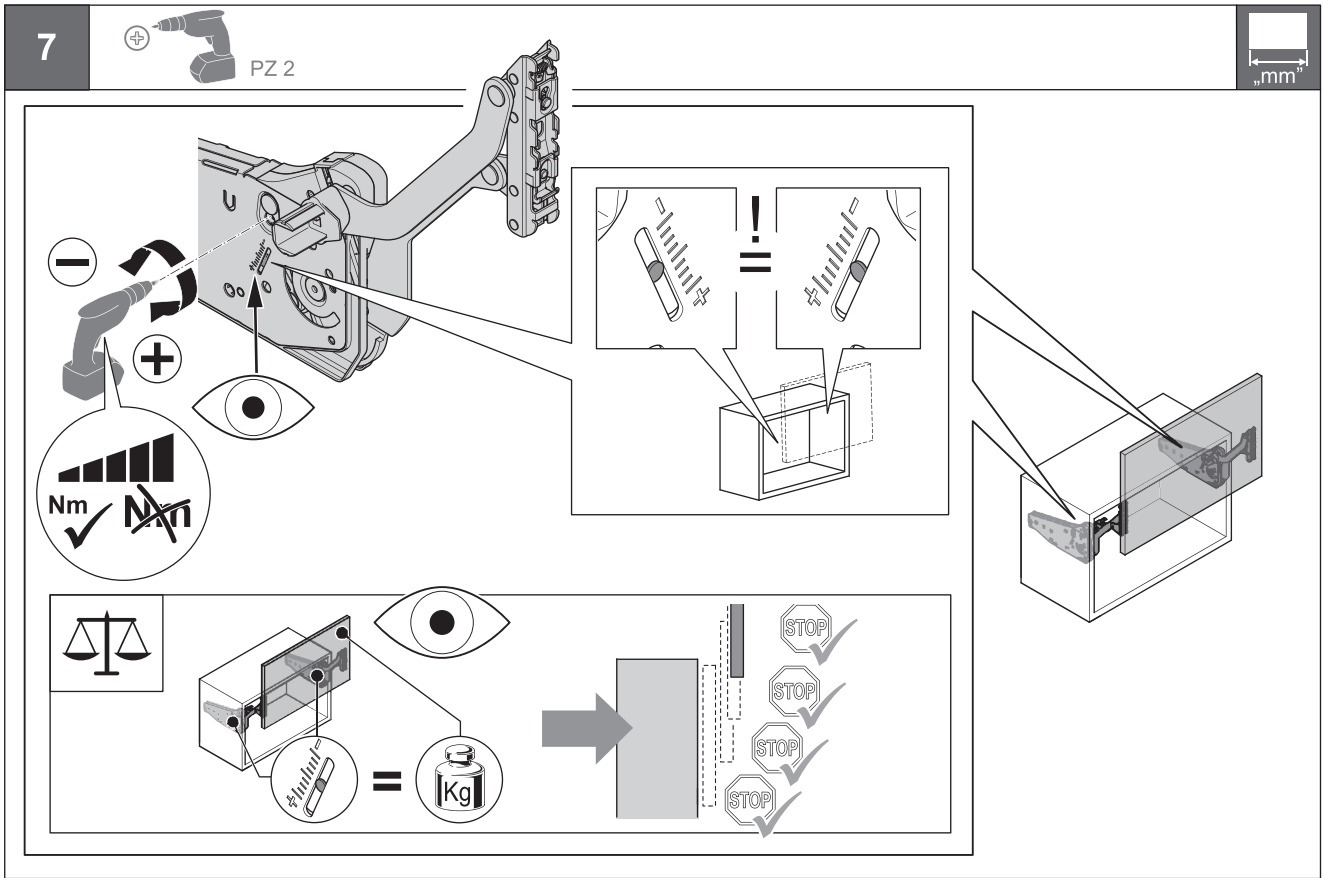

4044050000

HDE 01-03-2022

110599

KESSEBÖHMER