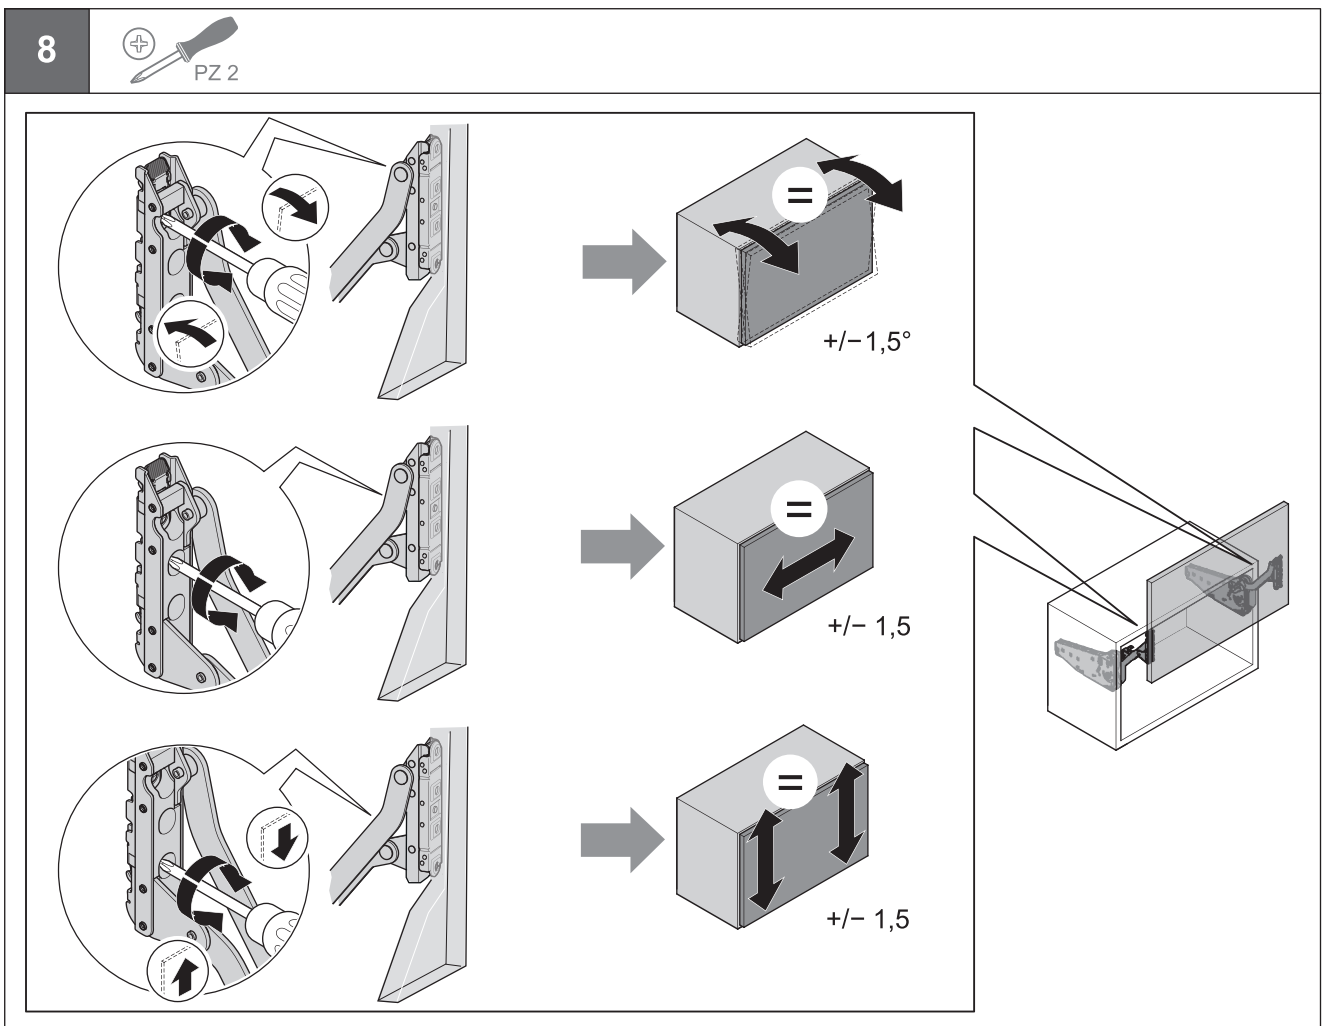

4044050000

HDE 01-03-2022

110599

KESSEBÖHMER