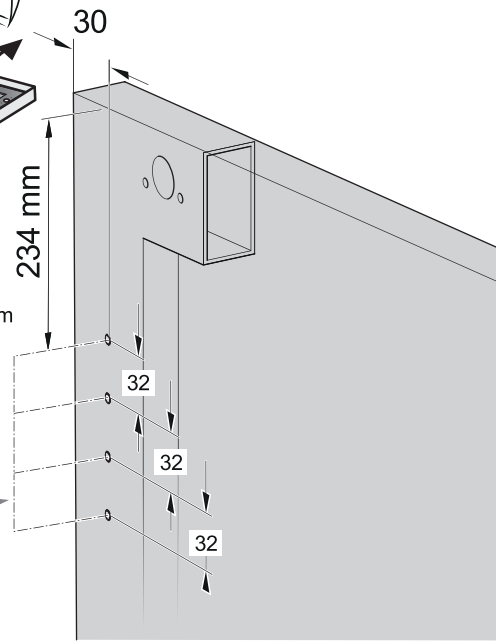

4044050000

1208333_010_HFZC0000_002022

KESSEBÖHMER