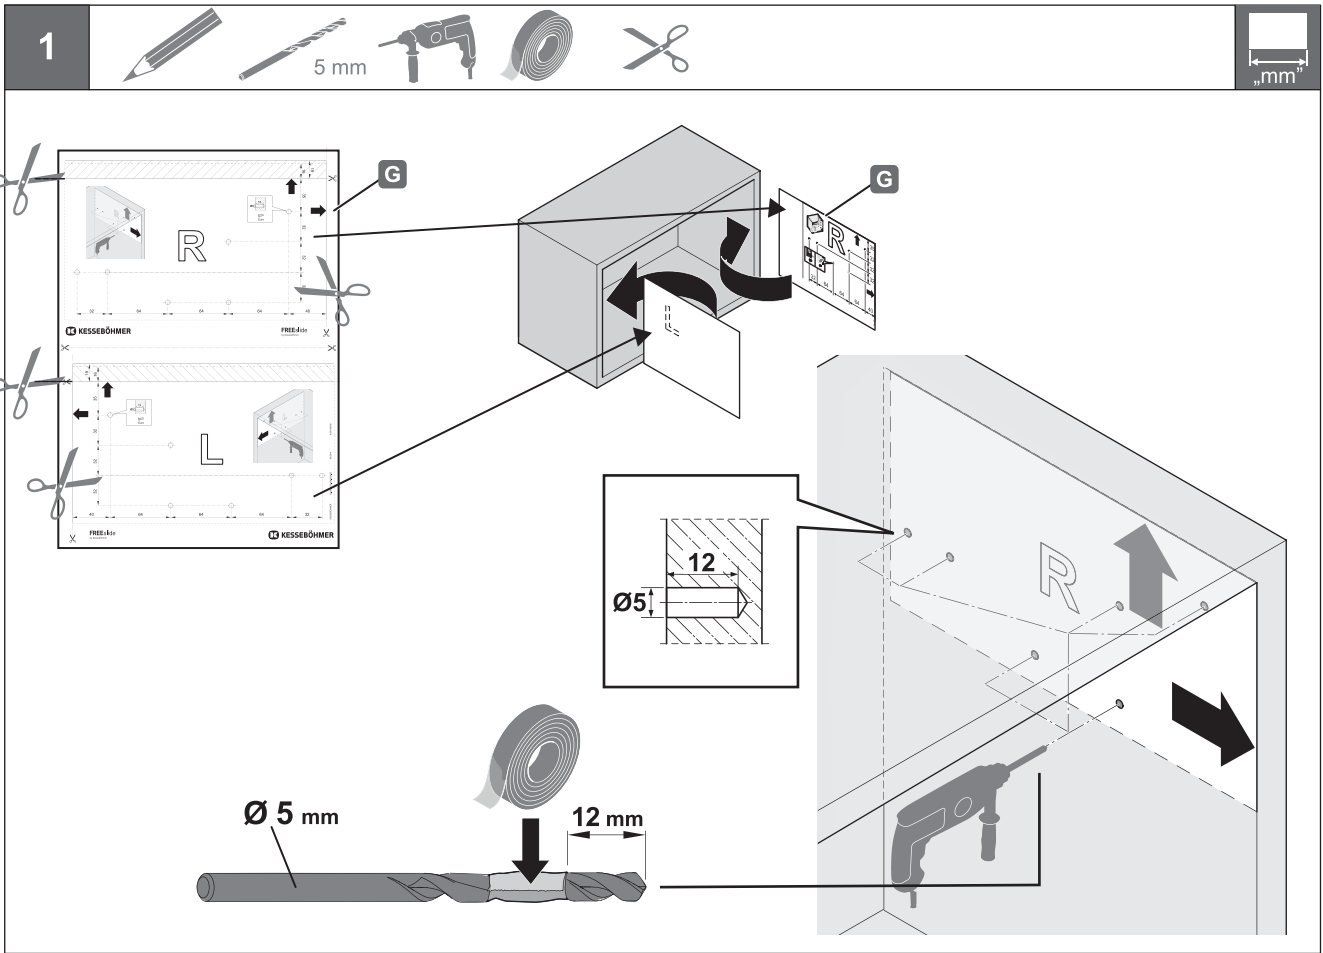

4044050000