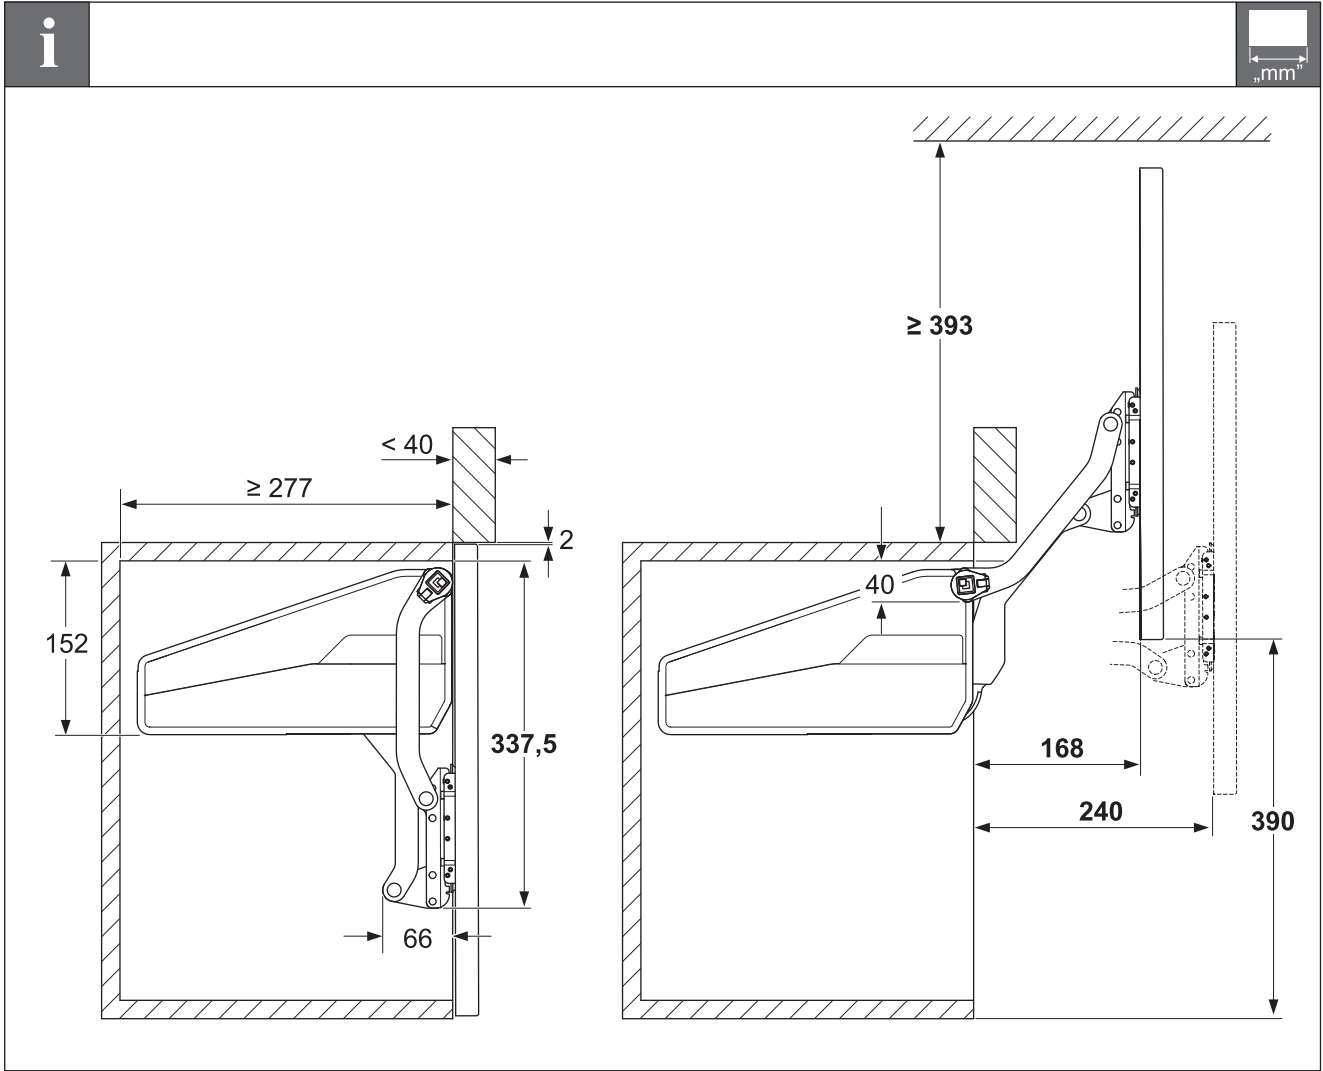

4044050000