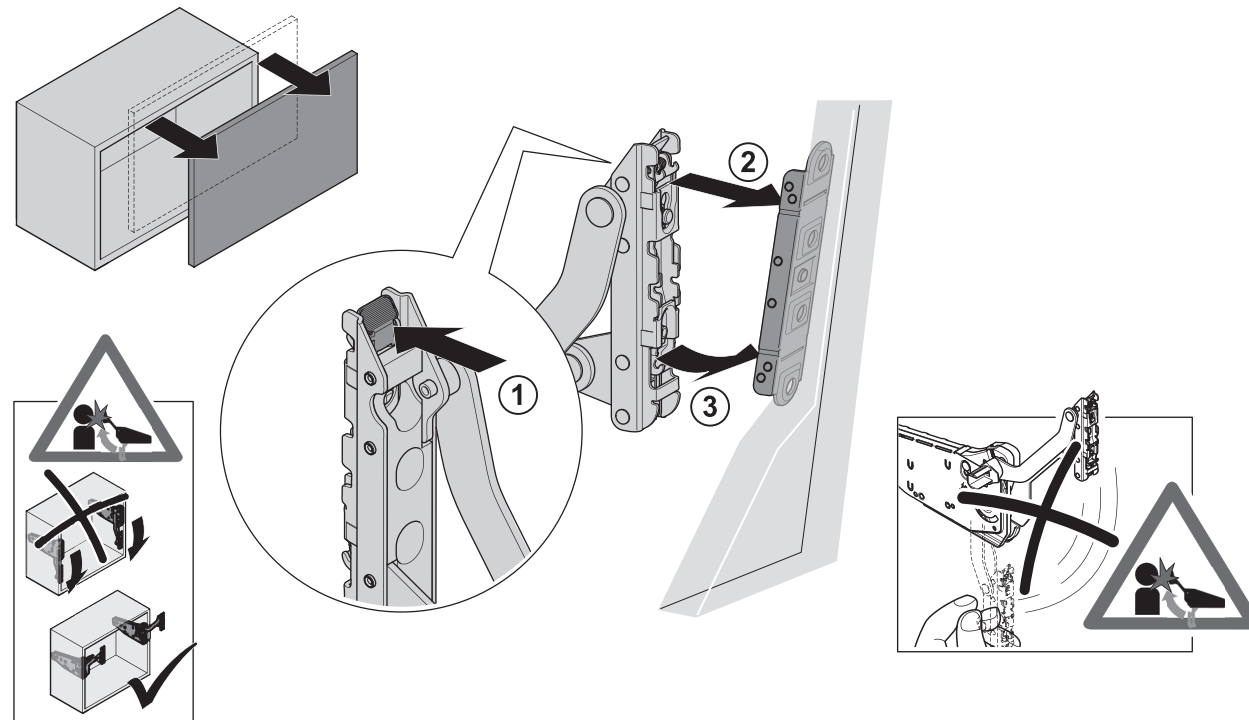

KESSEBÖHMER 110599 HIDE 01-03-2022