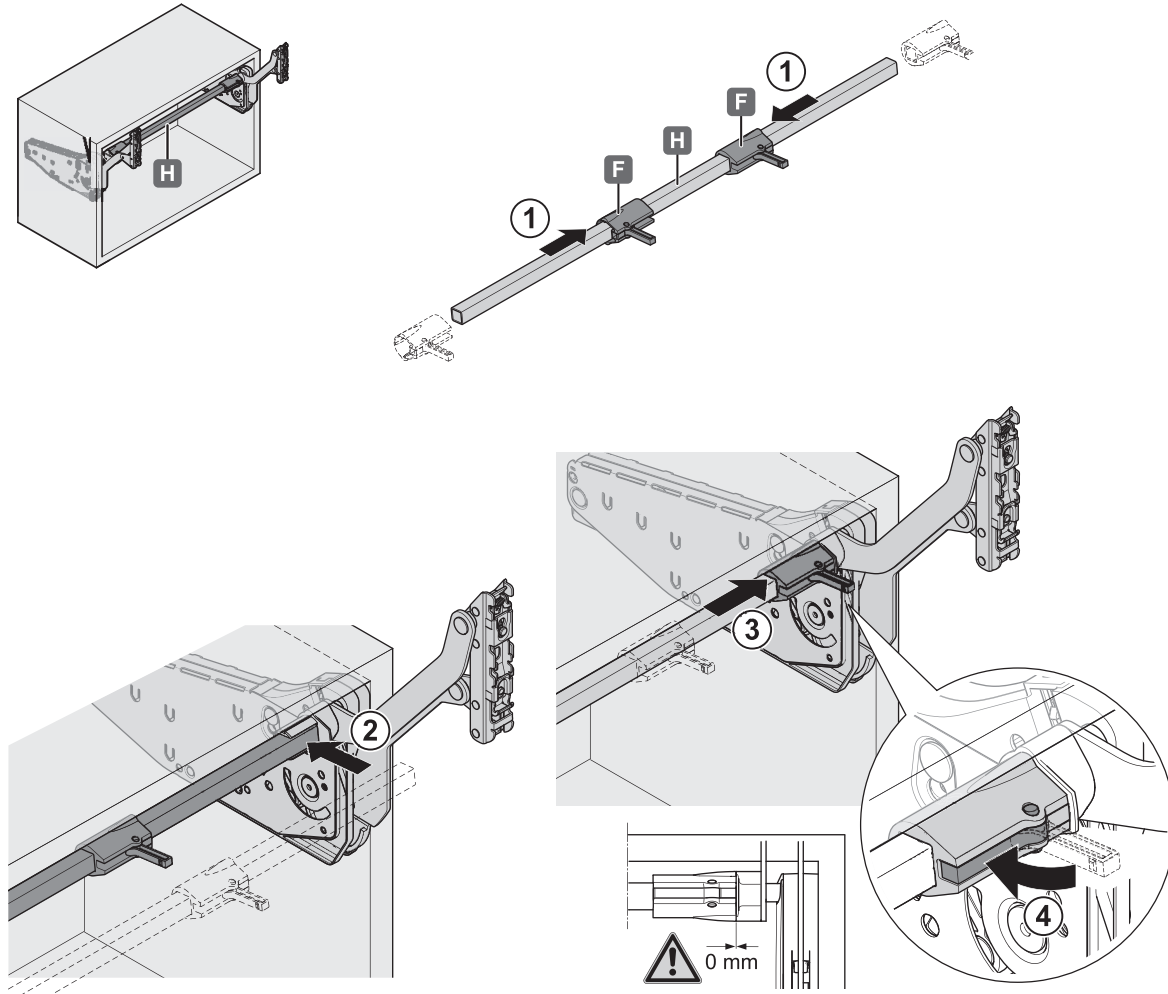

3

4044050000