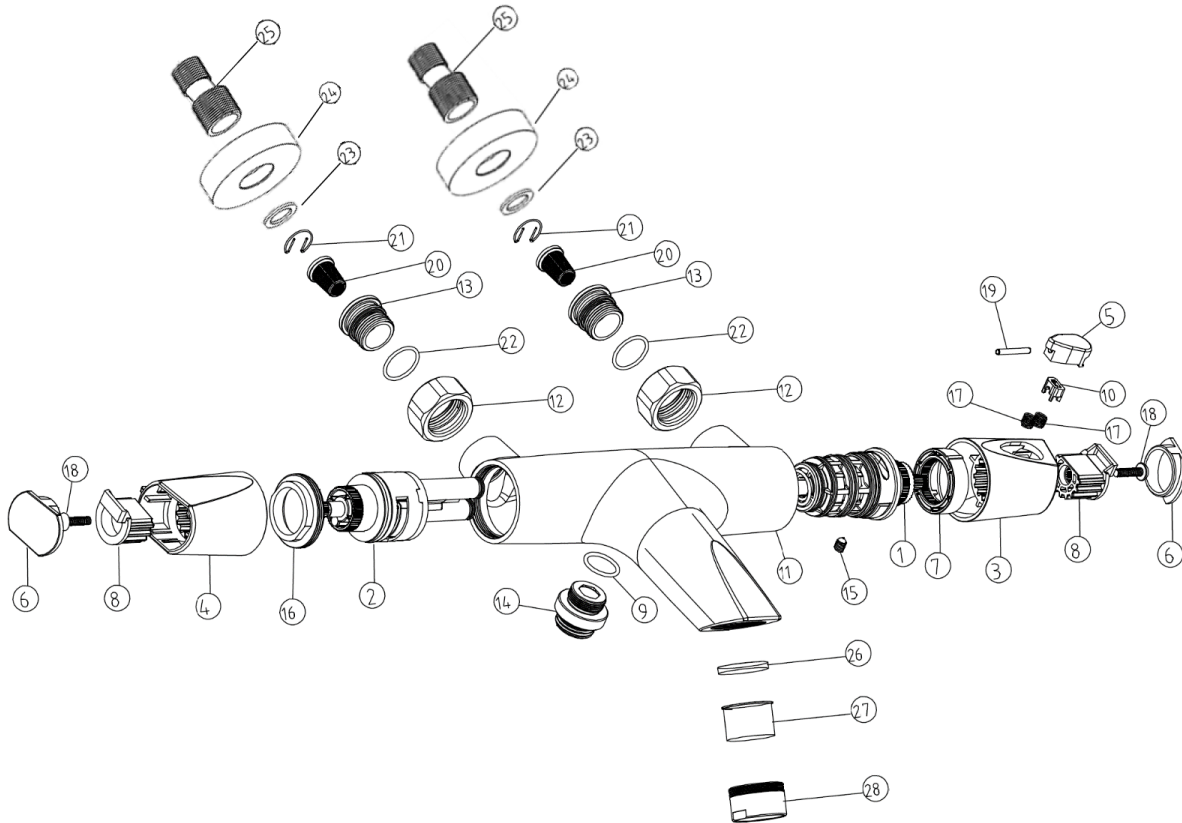

3047404059927 THERMOSTATIQUE BD NANKA NOIR MAT BTE

N°	Référence	Désignation	Quantité
1	3047408501286	Cartouche thermostatique	1
2	3047408505307	Tête de débit	1
3		Croisillon température	1
5			
6			
8			
10			
17			
18			
19			
4		Croisillon débit	1
6			
8			
18			
7		Manchon fixe	1
9		Joint	1
11		Corps	1
12		Ecrou	2
13		Clapet anti retour	2
14		Raccord au flexible de douche	1
15		Vis	1
16		Manchon fixe	1
20		Filtre	2
21		Anneau	2
22		Joint	2
23		Joint	2
24	3047408507172	Rosace	2
25		Raccord excentrique	2
26		Joint	1
27	3047408507394	Mousseur	1
28		Bague d'aérateur	1