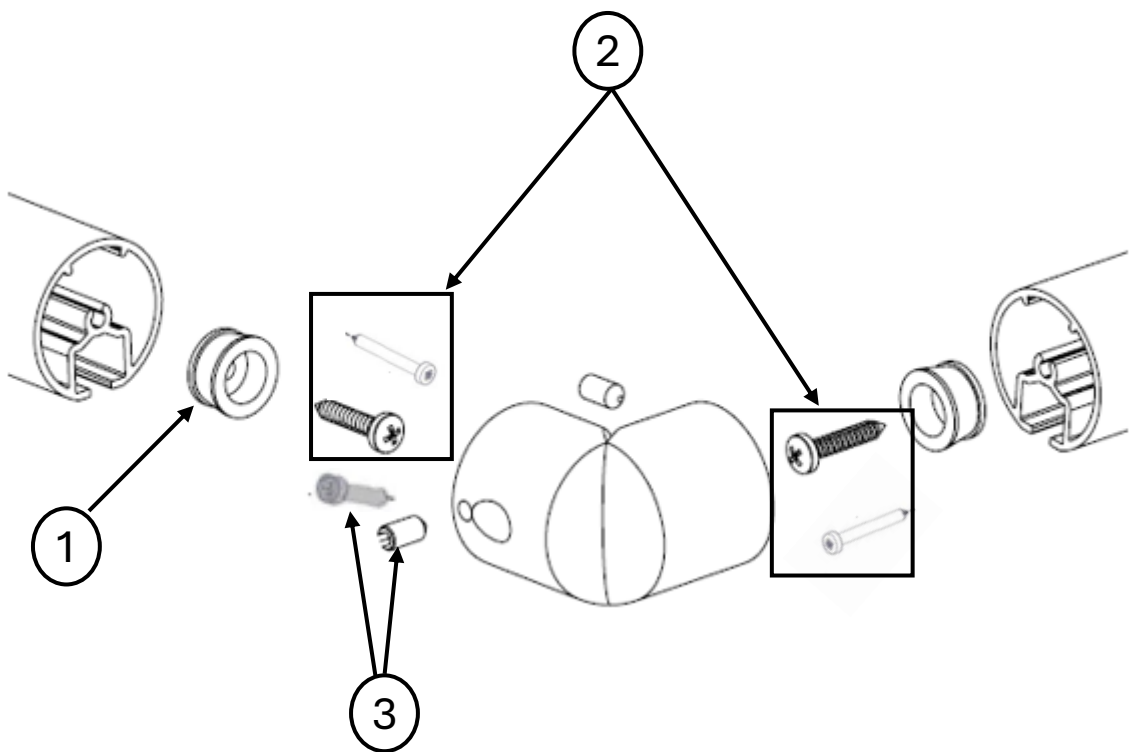

Articulation aluminium poli pour main courante OBAPI

Référence	65452975
EAN	3281346411755

N°	Référence	Désignation	Quantité
1	B03095U	Bague de fixation	1
2	SLM1	2 vis pour Main courante bois + 2 vis pour main courante Alu	1
3	2x B04085U + 1x B04087U	Visserie d'articulation de main courante	1